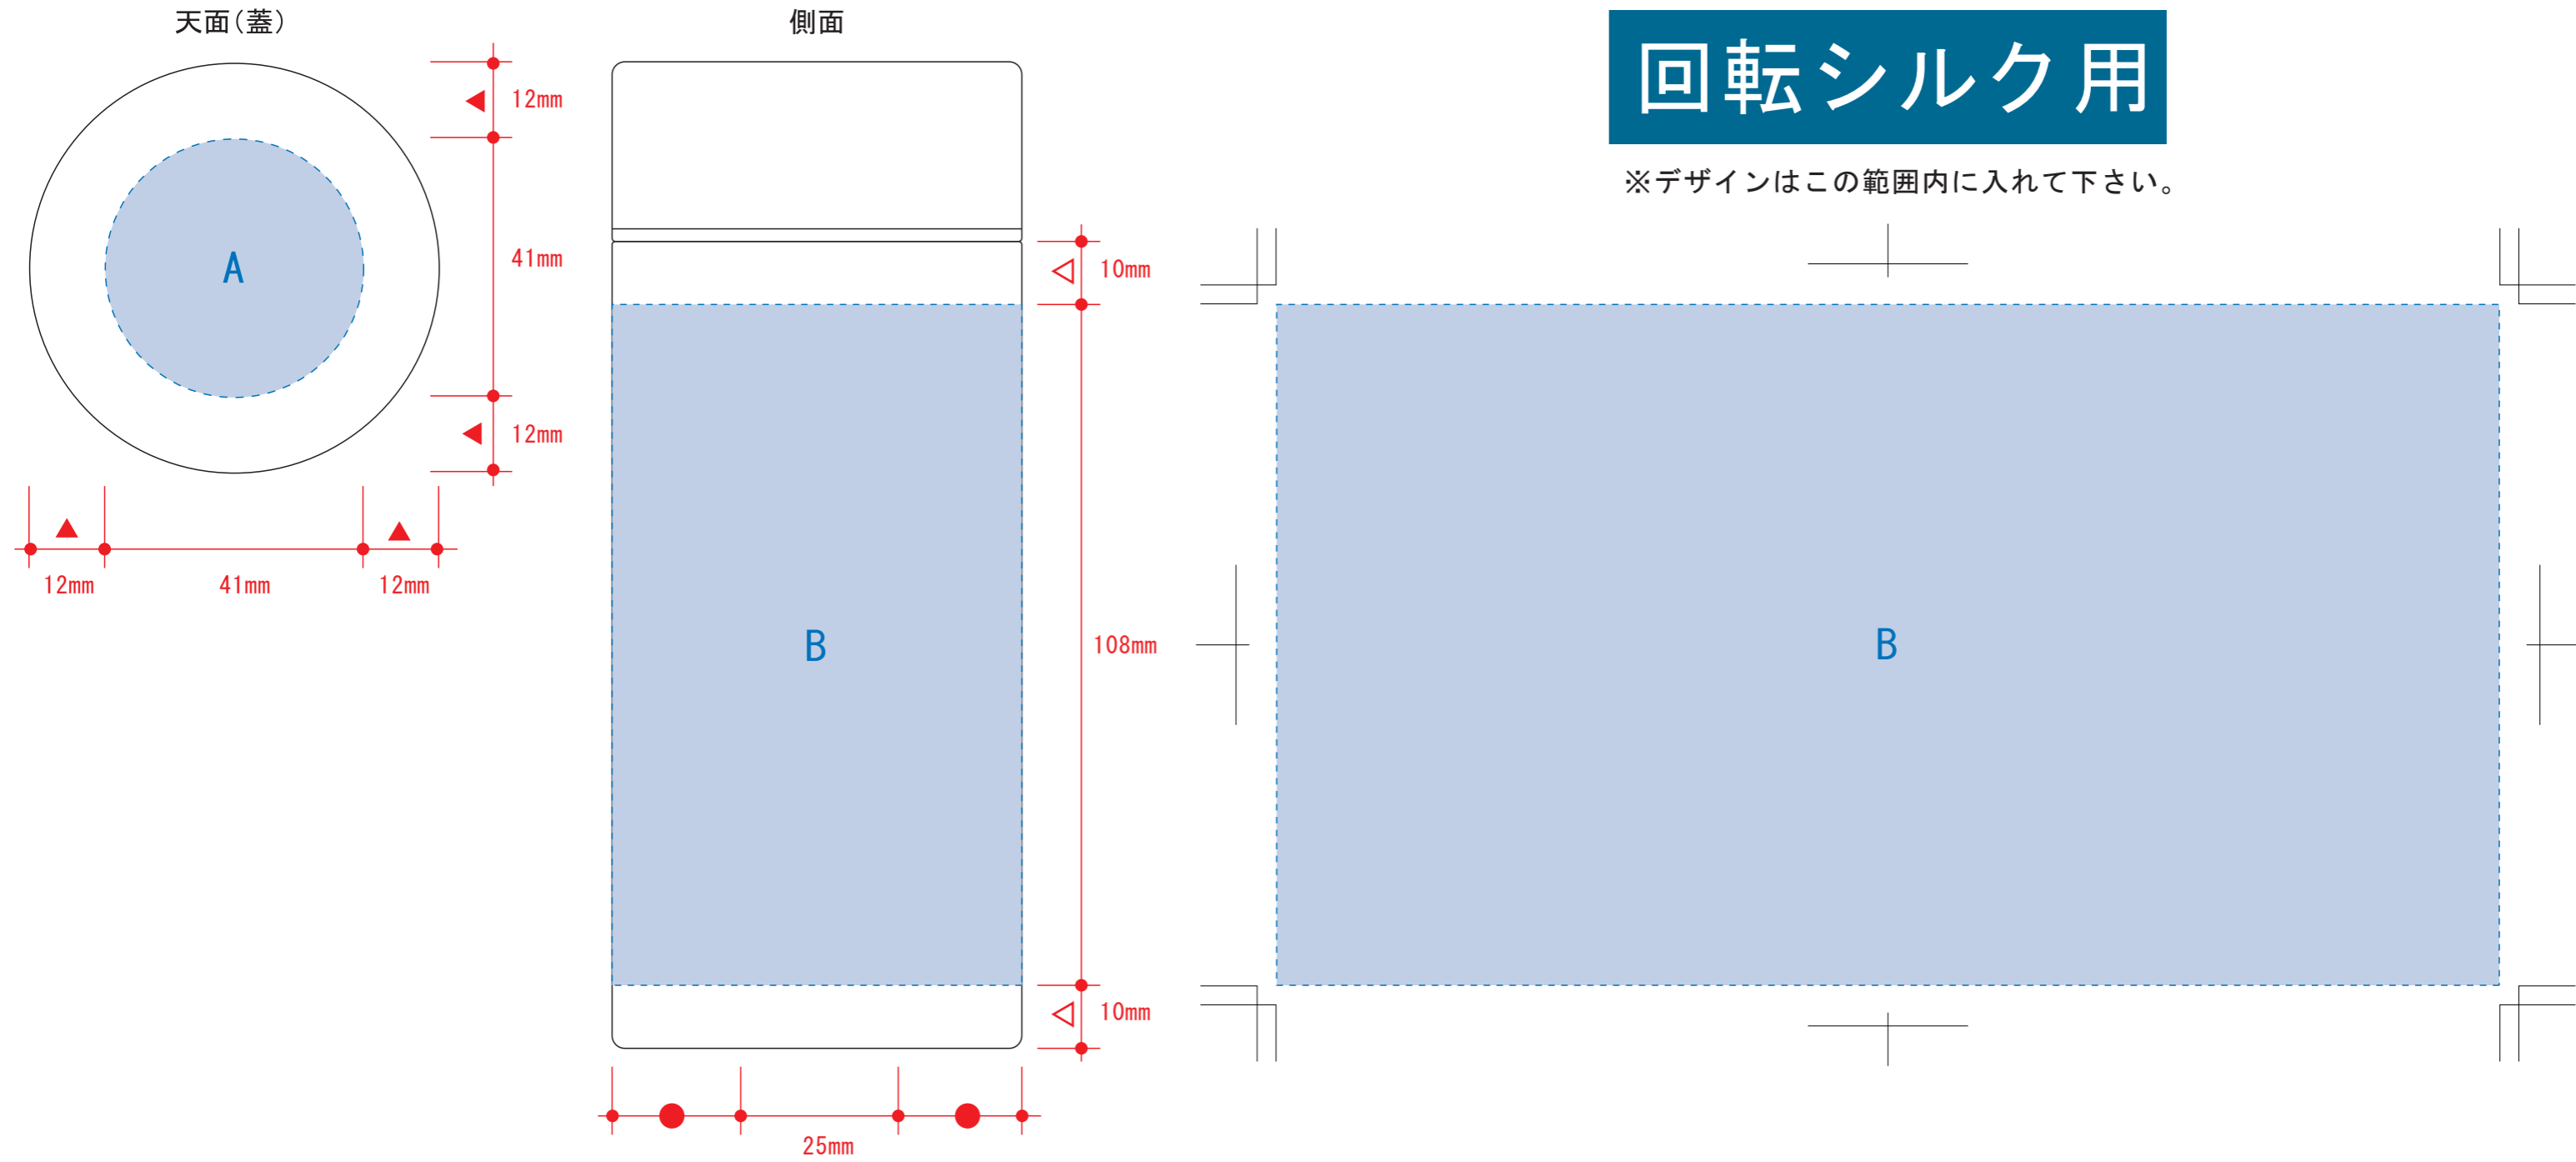

木目調ボディ サーモボトル 300ml

- クライアント:
 - 営業担当:
 - 制作担当:
 - 受注番号:
 - 納期: 2022年00月00日
 - ロット:
 - デザインサイズ: W000mm
 - 刷り色: 1C
 - 刷り位置: 図参照
- 版下原寸サイズ

- レイアウト可能範囲: A/φ41 (mm)
B/W204×H108 (mm)
- パッド印刷 最大範囲: A/φ41 (mm)
 - インクジェット印刷 最大範囲: A/φ41 (mm)
 - 回転シルク印刷 最大範囲: B/W194×H108 (mm)