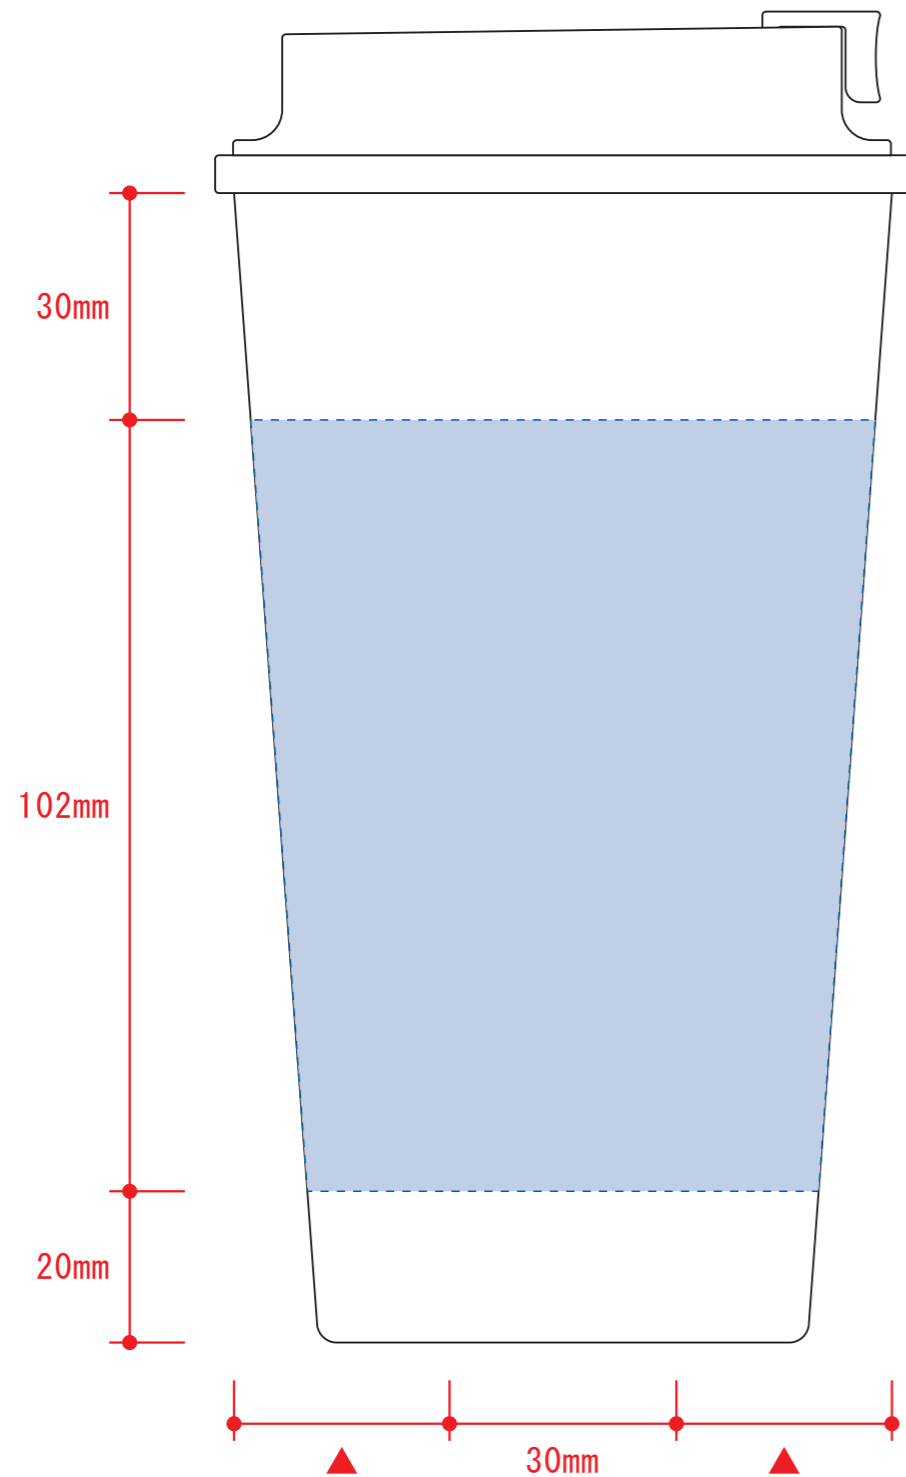

# ダブルウォールタンブラー480ml (バンブーファイバー配合)

- クライアント:
  - 営業担当:
  - 制作担当:
  - 受注番号:
  - 納期: 2022年00月00日
  - ロット:
  - デザインサイズ: W000mm
  - 刷り色: 1C
  - 刷り位置: 図参照
- 版下原寸サイズ

## 回転シルク用

※デザインはこの範囲内に入れて下さい。

レイアウト可能範囲: W140×H102 (mm)

■パット印刷 最大範囲: W30×H30 (mm)

■回転シルク印刷 最大範囲: W140×H102 (mm)