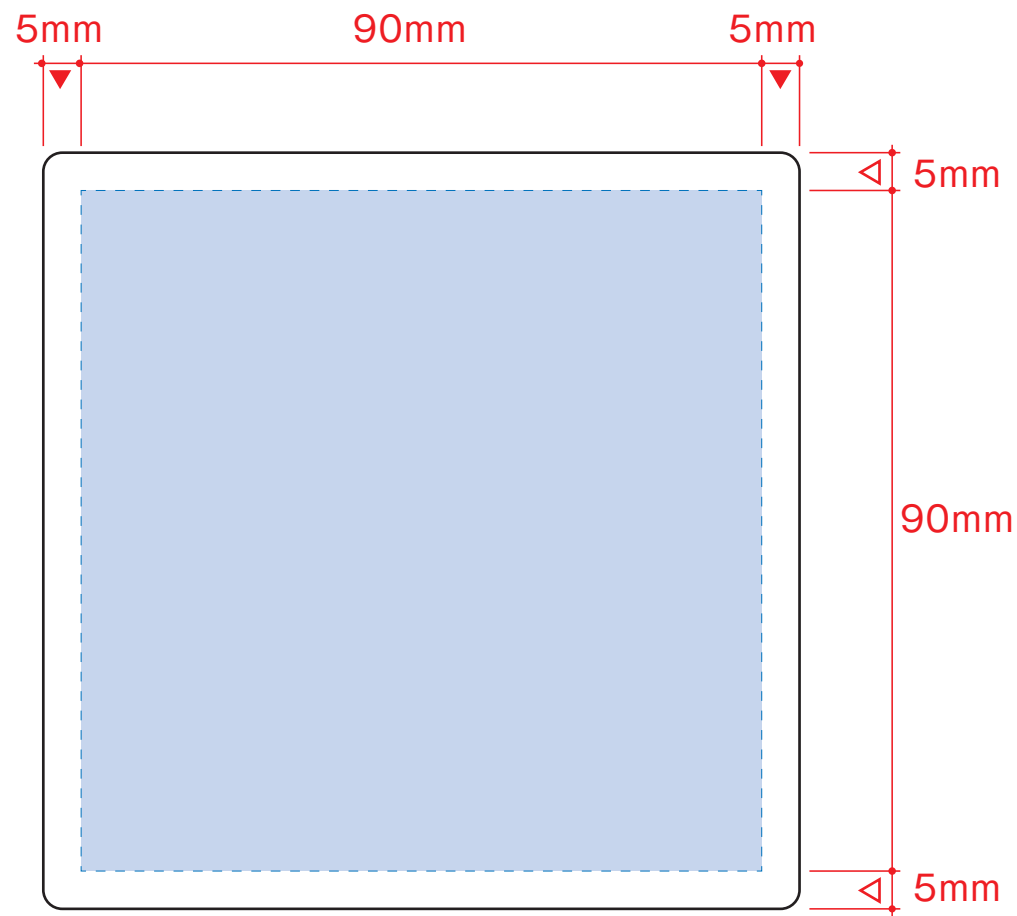

# 白雲石吸水コースター スクエア

- クライアント：
  - 営業担当：
  - 制作担当：
  - 受注番号：
  - 納期：2017年00月00日
  - ロット：
  - デザインサイズ：W00mm
  - 刷り色：1C
  - 刷り位置：☒参照
- 版下原寸サイズ

印刷面は吸水性が落ちますので、ベタ等の全面印刷は避けることをおすすめします。

レイアウト可能範囲：W90×H90 (mm)

- シルク印刷 最大範囲：W90×H90 (mm)
- パッド印刷 最大範囲：W40×H10 (mm)
- インクジェット印刷 最大範囲：W90×H90 (mm)