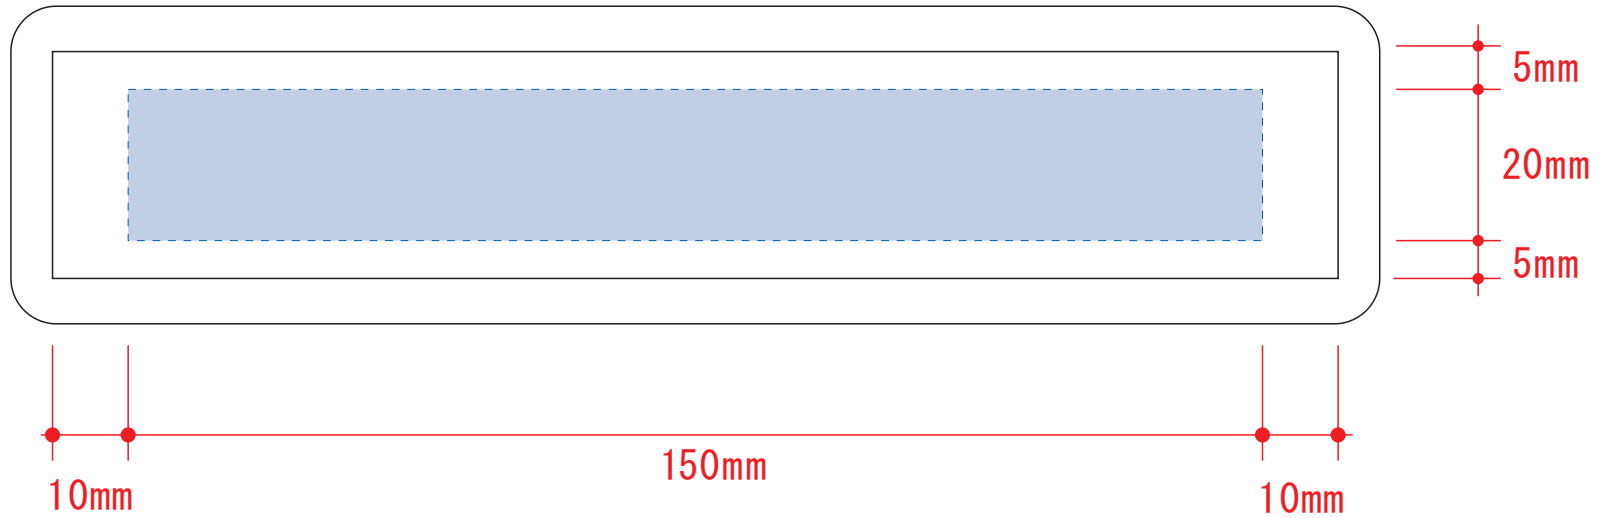

LEDポータブルデスクライト スリム

- クライアント：
 - 営業担当：
 - 制作担当：
 - 受注番号：
 - 納期：2021年00月00日
 - ロット：
 - デザインサイズ：W00mm
 - 刷り色：1C
 - 刷り位置：図参照
- 版下原寸サイズ

デザインスペース：W150×H20 (mm)

■シルク印刷 最大範囲：W150×H20 (mm)

■インクジェット印刷 最大範囲：W150×H20 (mm)