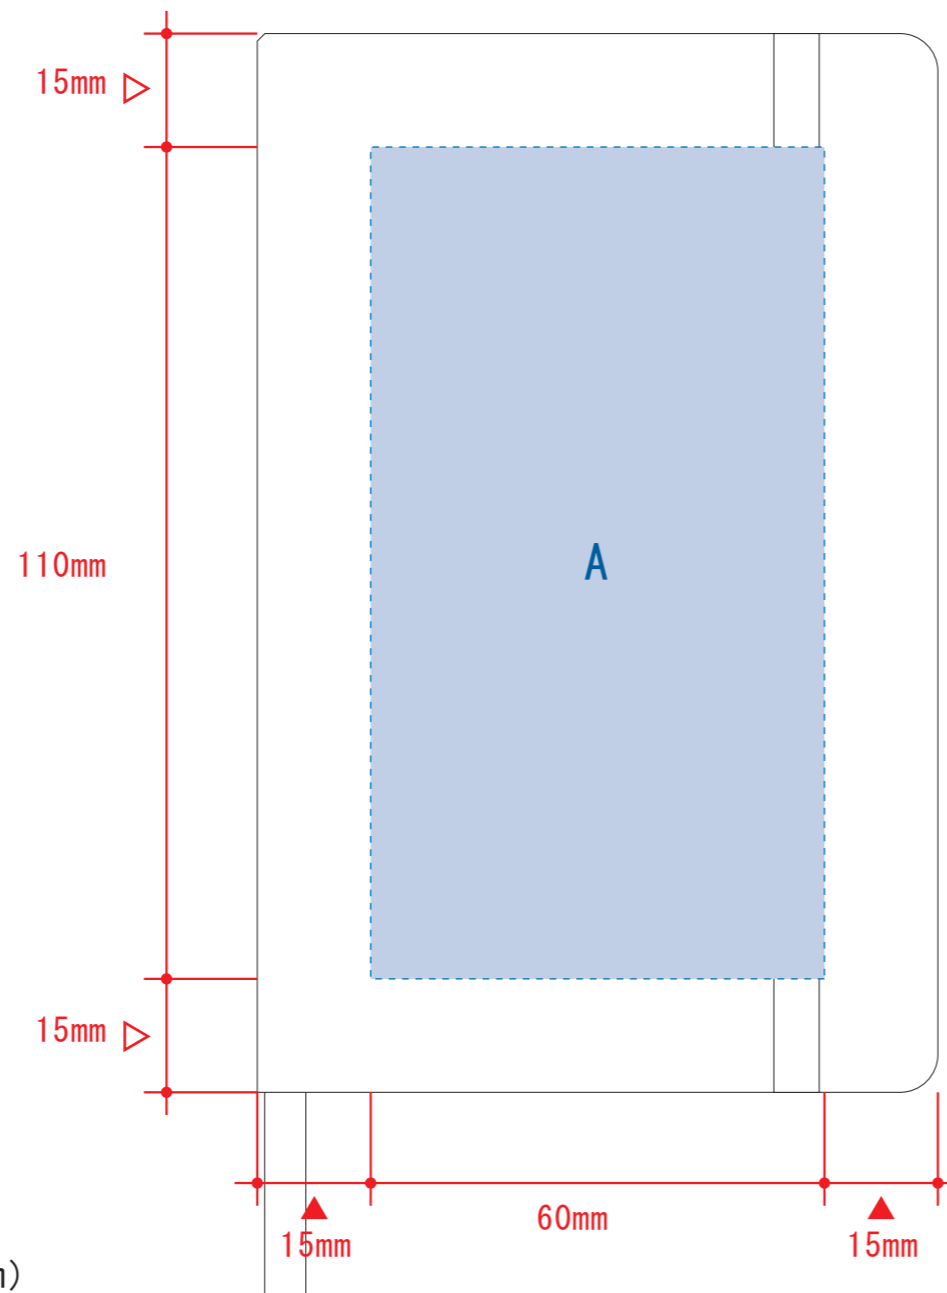

木目調A6ノート

- クライアント：
- 営業担当：
- 制作担当：
- 受注番号：
- 納期：2019年00月00日
- ロット：
- デザインサイズ：W00mm
- 刷り色：1C
- 刷り位置：図参照
版下原寸サイズ

制作上の注意点

- デザインサイズ：デザイン原寸の寸法をご記入下さい。
- 刷り色：フルカラーのみです。特色指定はできません。
- 刷り位置：寸法線はレイアウト位置に合わせて調整して下さい。
- プリントは点線部分、網掛けの刷り範囲  以内をお願い致します。
(ベースの材質、又はデザインによりベタ面が多い場合、線が細かい場合等、調整が必要な場合がございます。)
- 細かい文字などは素材の関係上かすれたり、つぶれてしまう場合がございます。
- ベース素材のカラーにより、印刷色の仕上がりが若干変わる場合がございます。

※画像データをご使用の際の注意点

- 原寸350dpiの画像データをレイアウトして下さい。
- 画像データは別途添付して下さい。

デザインスペース：A / W60 × H110 (mm)
B / W60 × H100 (mm)

- シルク印刷 最大範囲：A / W60 × H110 (mm)
B / W60 × H100 (mm)
- パッド印刷 最大範囲：A・B / W40 × H40 (mm)
W5 × H55 (mm)
- 素押し・箔押し印刷 最大範囲：A・B / W60 × H60 (mm)
- インクジェット印刷 最大範囲：A / W60 × H110 (mm)
B / W60 × H100 (mm)