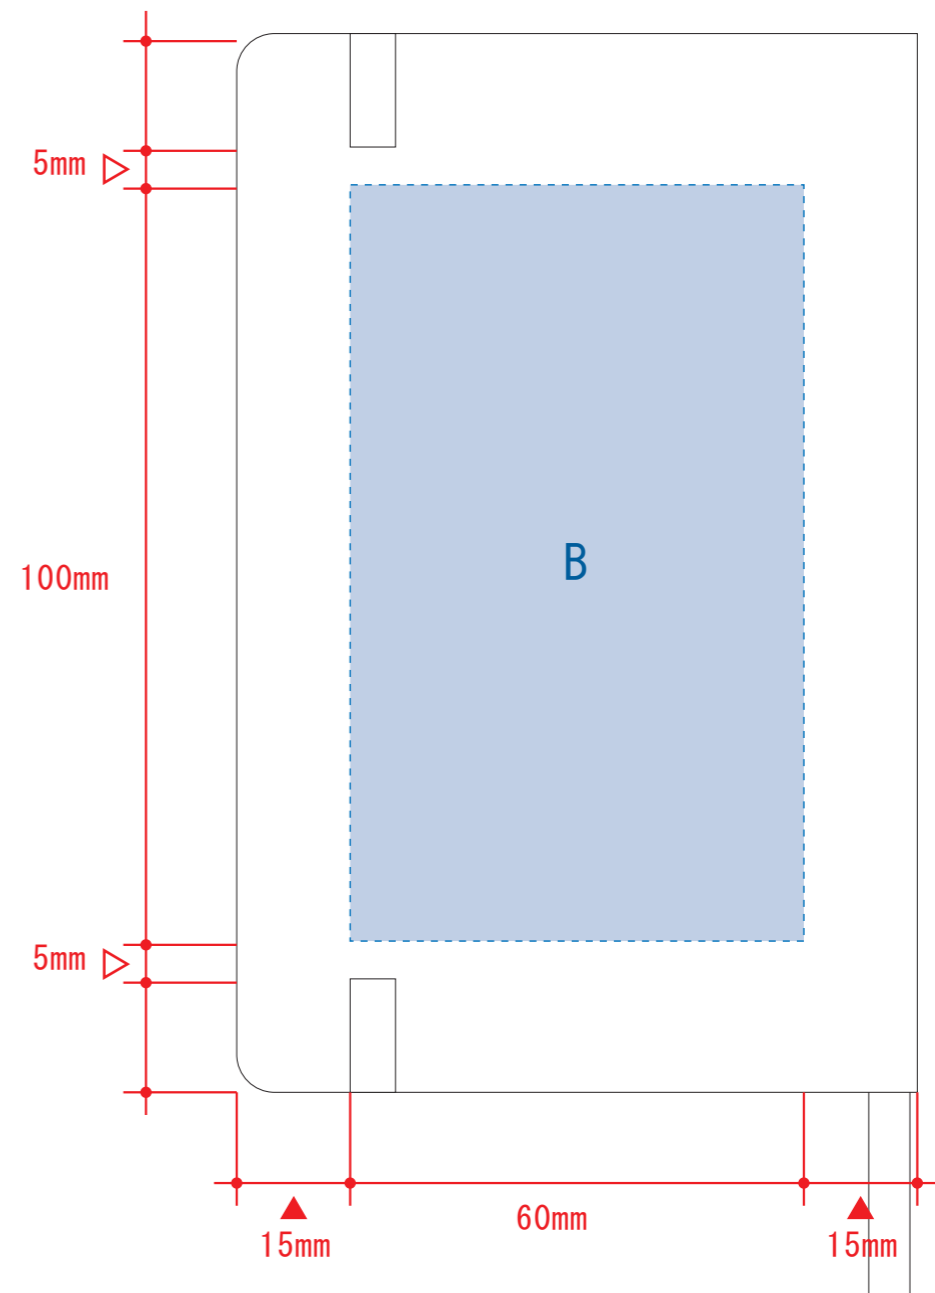

木目調A6ノート

- クライアント：
- 営業担当：
- 制作担当：
- 受注番号：
- 納期：2019年00月00日
- ロット：
- デザインサイズ：W00mm
- 刷り色：1C
- 刷り位置：図参照
版下原寸サイズ

制作上の注意点

- デザインサイズ：デザイン原寸の寸法をご記入下さい。
- 刷り色：フルカラーのみです。特色指定はできません。
- 刷り位置：寸法線はレイアウト位置に合わせて調整して下さい。
- プリントは点線部分、網掛けの刷り範囲  以内をお願い致します。
(ベースの材質、又はデザインによりベタ面が多い場合、線が細かい場合等、調整が必要な場合がございます。)
- 細かい文字などは素材の関係上かすれたり、つぶれてしまう場合がございます。
- ベース素材のカラーにより、印刷色の仕上がりが若干変わる場合がございます。

※画像データをご使用の際の注意点

- 原寸350dpiの画像データをレイアウトして下さい。
- 画像データは別途添付して下さい。

デザインスペース：A / W60 × H110 (mm)
B / W60 × H100 (mm)

- シルク印刷 最大範囲：A / W60 × H110 (mm)
B / W60 × H100 (mm)
- パッド印刷 最大範囲：A・B / W40 × H40 (mm)
W5 × H55 (mm)
- 素押し・箔押し印刷 最大範囲：A・B / W60 × H60 (mm)
- インクジェット印刷 最大範囲：A / W60 × H110 (mm)
B / W60 × H100 (mm)