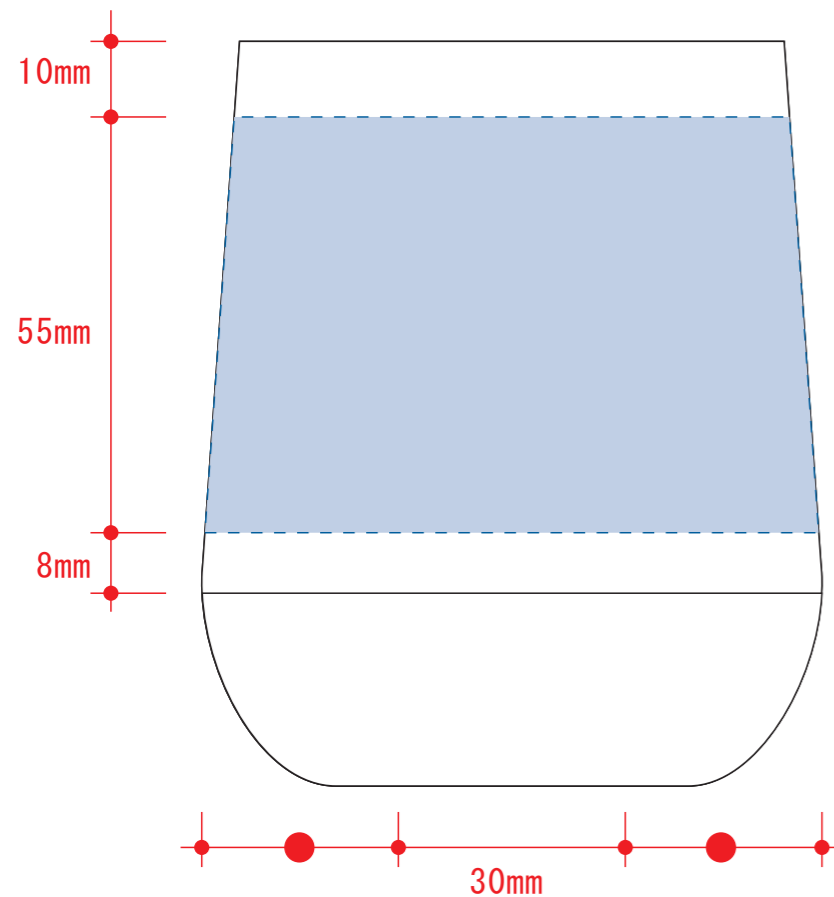

# Zalattoサーモラウンドタンブラー

- クライアント:
  - 営業担当:
  - 制作担当:
  - 受注番号:
  - 納期: 2018年00月00日
  - ロット:
  - デザインサイズ: W000mm
  - 刷り色: 1C
  - 刷り位置: 図参照
- 版下原寸サイズ

## 回転シルク用

■回転シルク印刷 最大印刷: W220×H55mm

※デザインはこの範囲内に入れて下さい。

レイアウト可能範囲: W220×H55(mm)

■回転シルク印刷 最大範囲: W220×H55(mm)

■パット印刷 最大範囲: W30×H30(mm) ※パッドでのベタの多いデザインは控えてください。