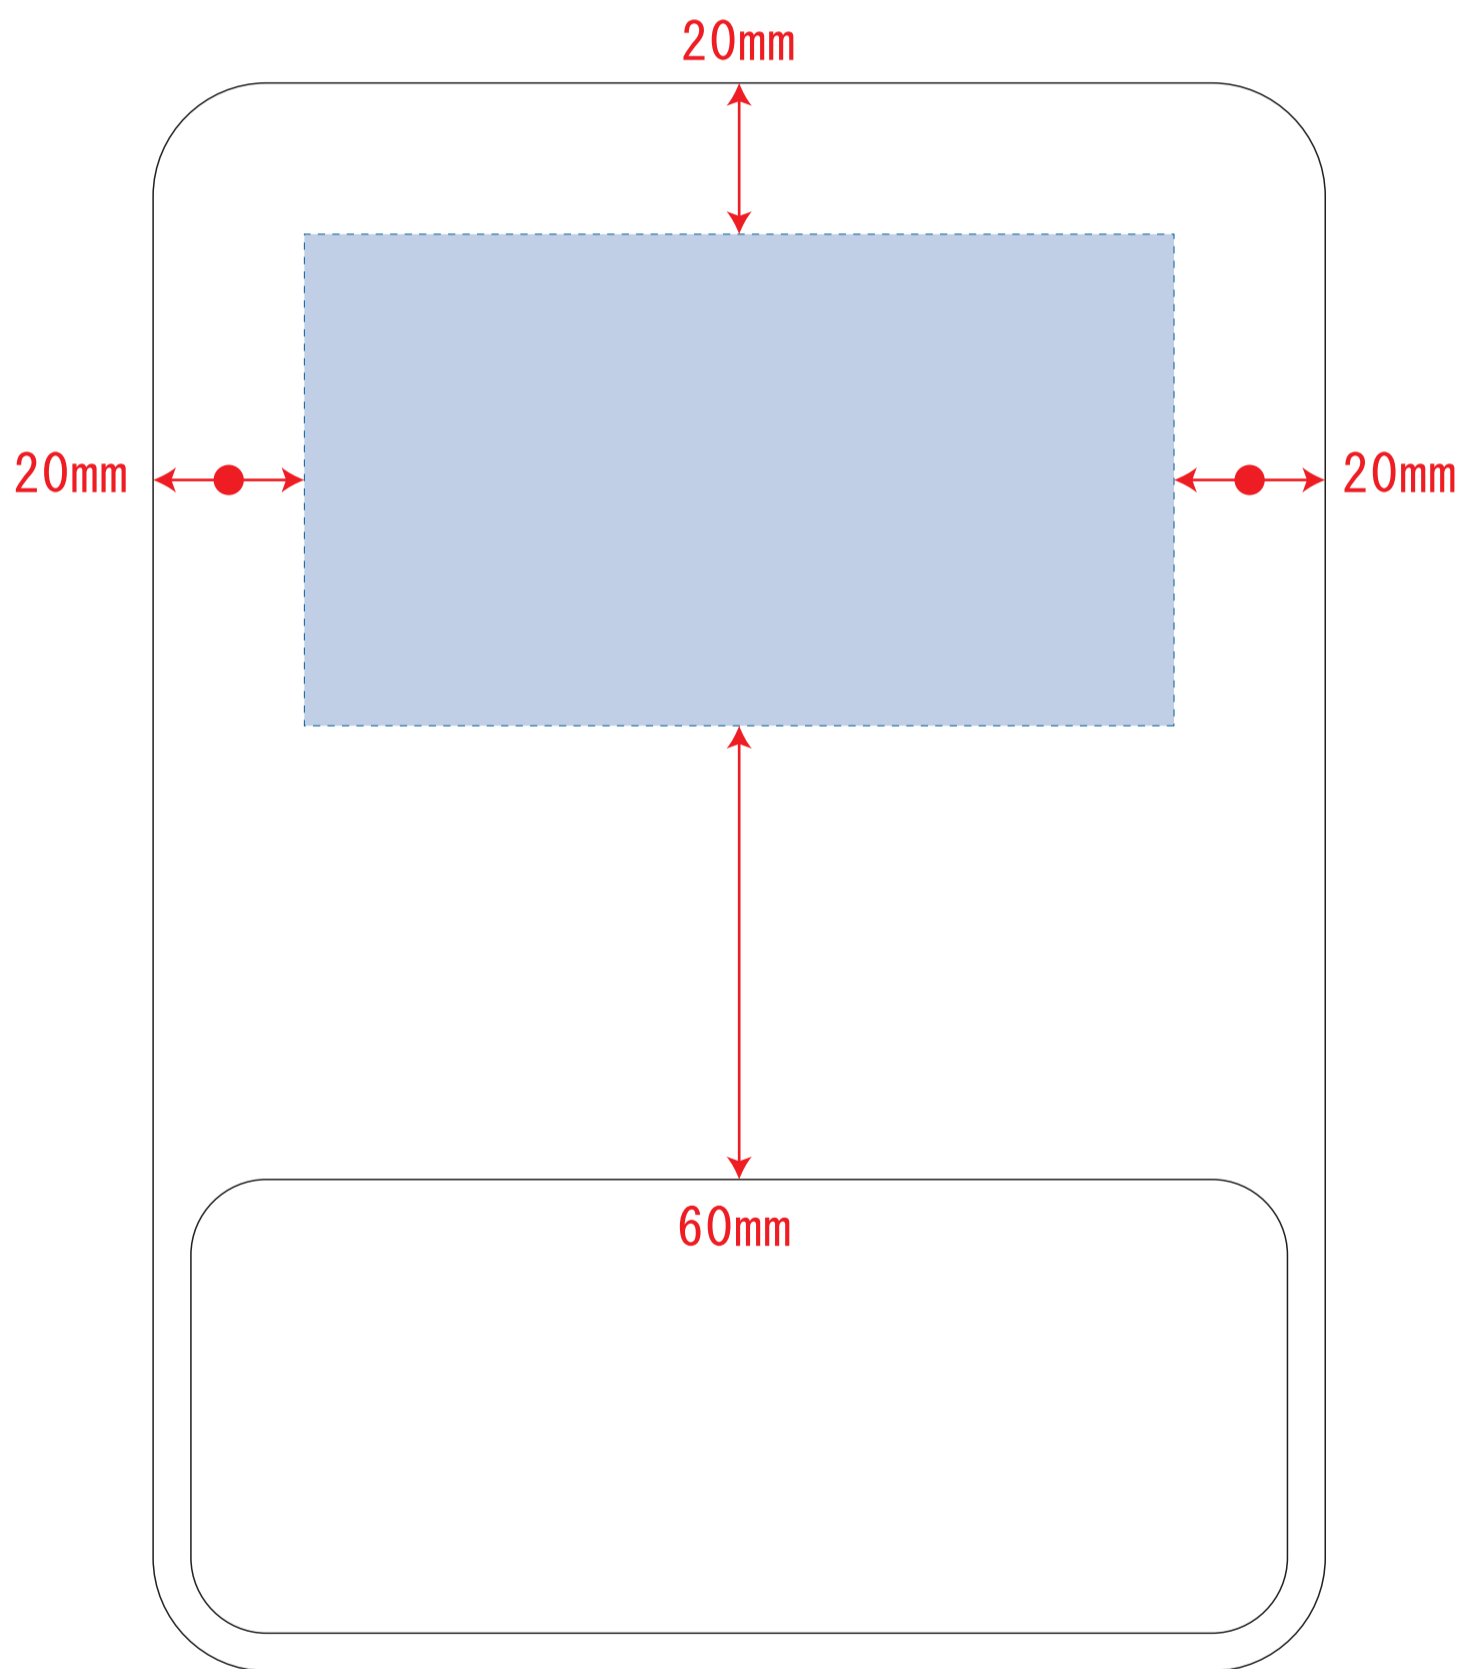

# クッションマウスパッド スクエア

- クライアント：
  - 営業担当：
  - 制作担当：
  - 受注番号：
  - 納期：2017年00月00日
  - ロット：
  - デザインサイズ：W000mm
  - 刷り色：1C
  - 刷り位置：図参照
- 版下原寸サイズ

## 制作上の注意点

- デザインサイズ:レイアウトの状態での寸法をご記入下さい。
- 刷り色:PANTONEまたはDICのチップでご指定下さい。  
※黒・白・金・銀はチップでのご指定はできません。  
※刷り色が白の場合、黒でレイアウトし、指示事項/刷り色の部分に「白」とご記入下さい。
- 刷り位置:寸法線はレイアウト位置に合わせて調整して下さい。
- プリントは点線部分、網掛けの刷り範囲  以内をお願い致します。  
(ベースの材質、又はデザインによりベタ面が多い場合、線が細かい場合等、調整が必要な場合がございます。)
- 細かい文字などは素材の関係上かすれたり、つぶれてしまう場合がございます。
- ベース素材のカラーにより、印刷色の仕上りが若干変わる場合がございます。

## ※画像データをご使用の際の注意点

- 原寸600dpiのモノクロ2階調の画像データをレイアウトして下さい。
- 画像データは別途添付して下さい。(pdfデータにリンクしたもの)

デザインスペース：W115×H65 (mm)

■シルク印刷 最大範囲：W115×H65 (mm)