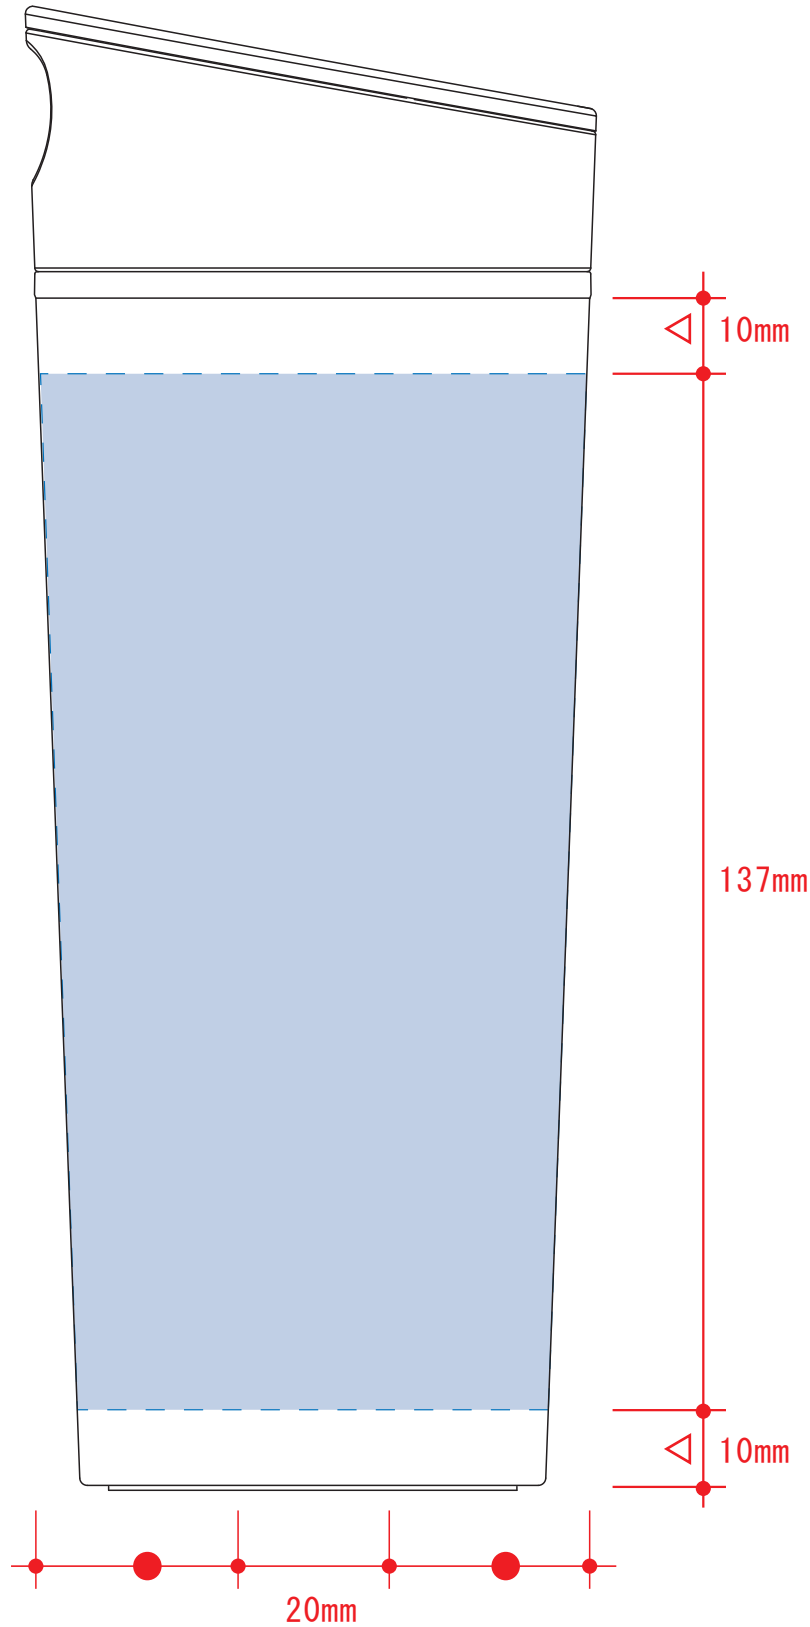

# スライドオープンサーモタンブラー

- クライアント:
  - 営業担当:
  - 制作担当:
  - 受注番号:
  - 納期: 2017年00月00日
  - ロット:
  - デザインサイズ: W000mm
  - 刷り色: 1C
  - 刷り位置: 図参照
- 版下原寸サイズ

側面

## 回転シルク用

■回転シルク印刷 最大範囲: W184×H137 (mm)

※デザインはこの範囲内に入れて下さい。

デザインスペース: W194×H137 (mm)

■パッド印刷 最大範囲: W20×H40 (mm)

■回転シルク印刷 最大範囲: W184×H137 (mm)