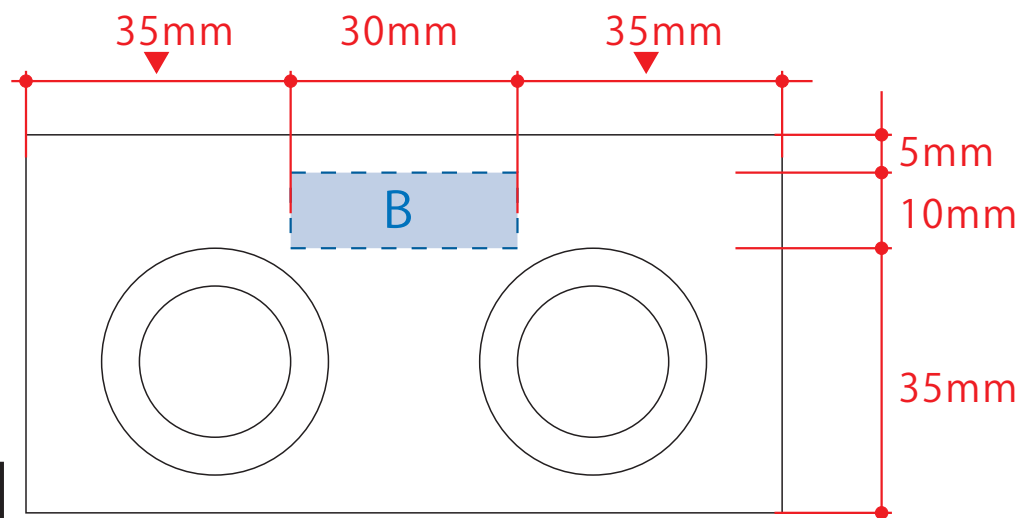

# ラバーウッドスピーカースタンド ダブルホーン

- クライアント：
  - 営業担当：
  - 制作担当：
  - 受注番号：
  - 納期：2017年00月00日
  - ロット：
  - デザインサイズ：W000mm
  - 刷り色：1C
  - 刷り位置：☒参照
- 版下原寸サイズ

【天面】

【正面】

レイアウト可能範囲：A / W60×H23 (mm)  
B / W30×H10 (mm)

■シルク印刷 最大範囲：A / W60×H23 (mm)

■パッド印刷 最大範囲：A / W40×H10 (mm)

B / W30×H10 (mm)

■インクジェット印刷 最大範囲：A / W60×H23 (mm)

B / W30×H10 (mm)