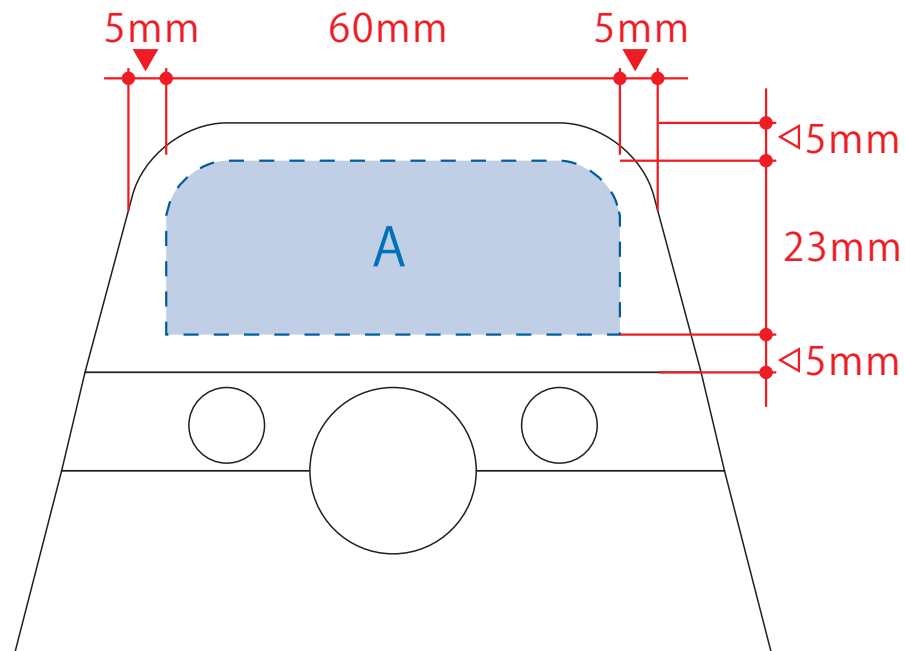

# ラバーウッドスピーカースタンド ダブルホーン

- クライアント：
  - 営業担当：
  - 制作担当：
  - 受注番号：
  - 納期：2017年00月00日
  - ロット：
  - デザインサイズ：W000mm
  - 刷り色：1C
  - 刷り位置：☒参照
- 版下原寸サイズ

【天面】

【正面】

レイアウト可能範囲：A / W60×H23 (mm)  
B / W30×H10 (mm)

■シルク印刷 最大範囲：A / W60×H23 (mm)

■パッド印刷 最大範囲：A / W40×H10 (mm)

B / W30×H10 (mm)

■インクジェット印刷 最大範囲：A / W60×H23 (mm)

B / W30×H10 (mm)