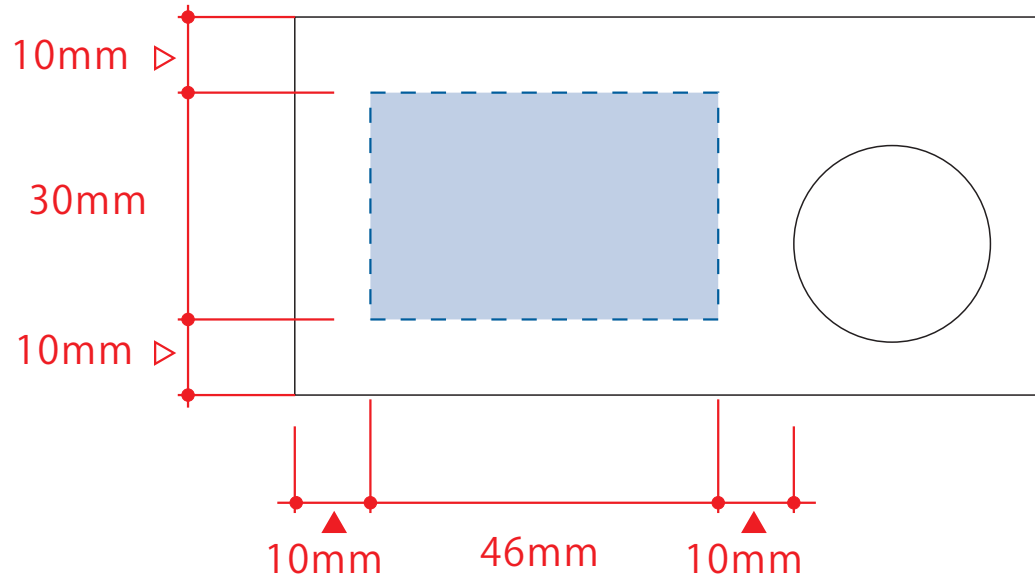

ラバーウッドスピーカースタンド シングルホーン

- クライアント：
 - 営業担当：
 - 制作担当：
 - 受注番号：
 - 納期：2017年00月00日
 - ロット：
 - デザインサイズ：W000mm
 - 刷り色：1C
 - 刷り位置：☒参照
- 版下原寸サイズ

レイアウト可能範囲：W46×H30 (mm)

■シルク印刷 最大範囲：W46×H30 (mm)

■パッド印刷 最大範囲：W40×H10 (mm)