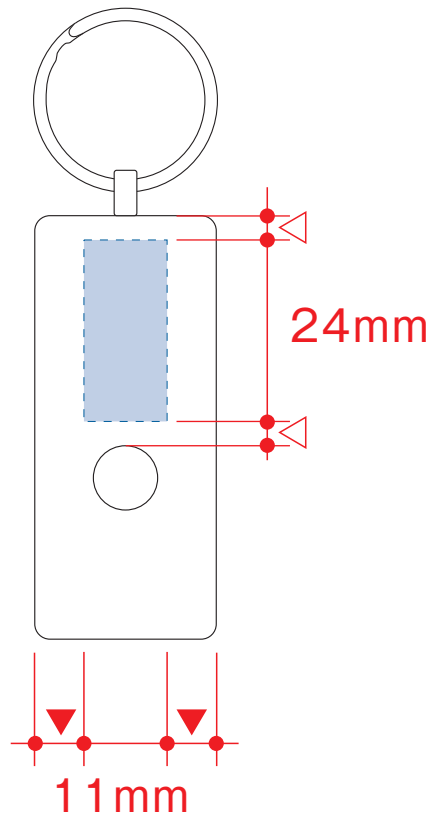

LED3灯フラットライトキーホルダー

- クライアント：
- 営業担当：
- 制作担当：
- 受注番号：
- 納期：2015年00月00日
- ロット：
- デザインサイズ：W000mm
- 刷り色：1C
- 刷り位置：☒参照
版下原寸サイズ

制作上の注意点

- デザインサイズ:レイアウトの状態での寸法をご記入下さい。
- 刷り色:PANTONEまたはDICのチップでご指定下さい。
 - ※黒・白・金・銀はチップでのご指定はできません。
 - ※刷り色が白の場合、黒でレイアウトし、指示事項/刷り色の部分に「白」とご記入下さい。
- 刷り位置:寸法線はレイアウト位置に合わせて調整して下さい。

- プリントは点線部分、網掛けの刷り範囲  以内をお願い致します。
(ベースの材質、又はデザインによりベタ面が多い場合、線が細かい場合等、調整が必要な場合がございます。)
- 細かい文字などは素材の関係上かすれたり、つぶれてしまう場合がございます。
- ベース素材のカラーにより、印刷色の仕上りが若干変わる場合がございます。

※画像データをご使用の際の注意点

- 原寸600dpiのモノクロ2階調の画像データをレイアウトして下さい。
- 画像データは別途添付して下さい。(pdfデータにリンクしたもの)

レイアウト可能範囲：W11×H24(mm)

■パッド印刷 最大範囲：W11×H24(mm)