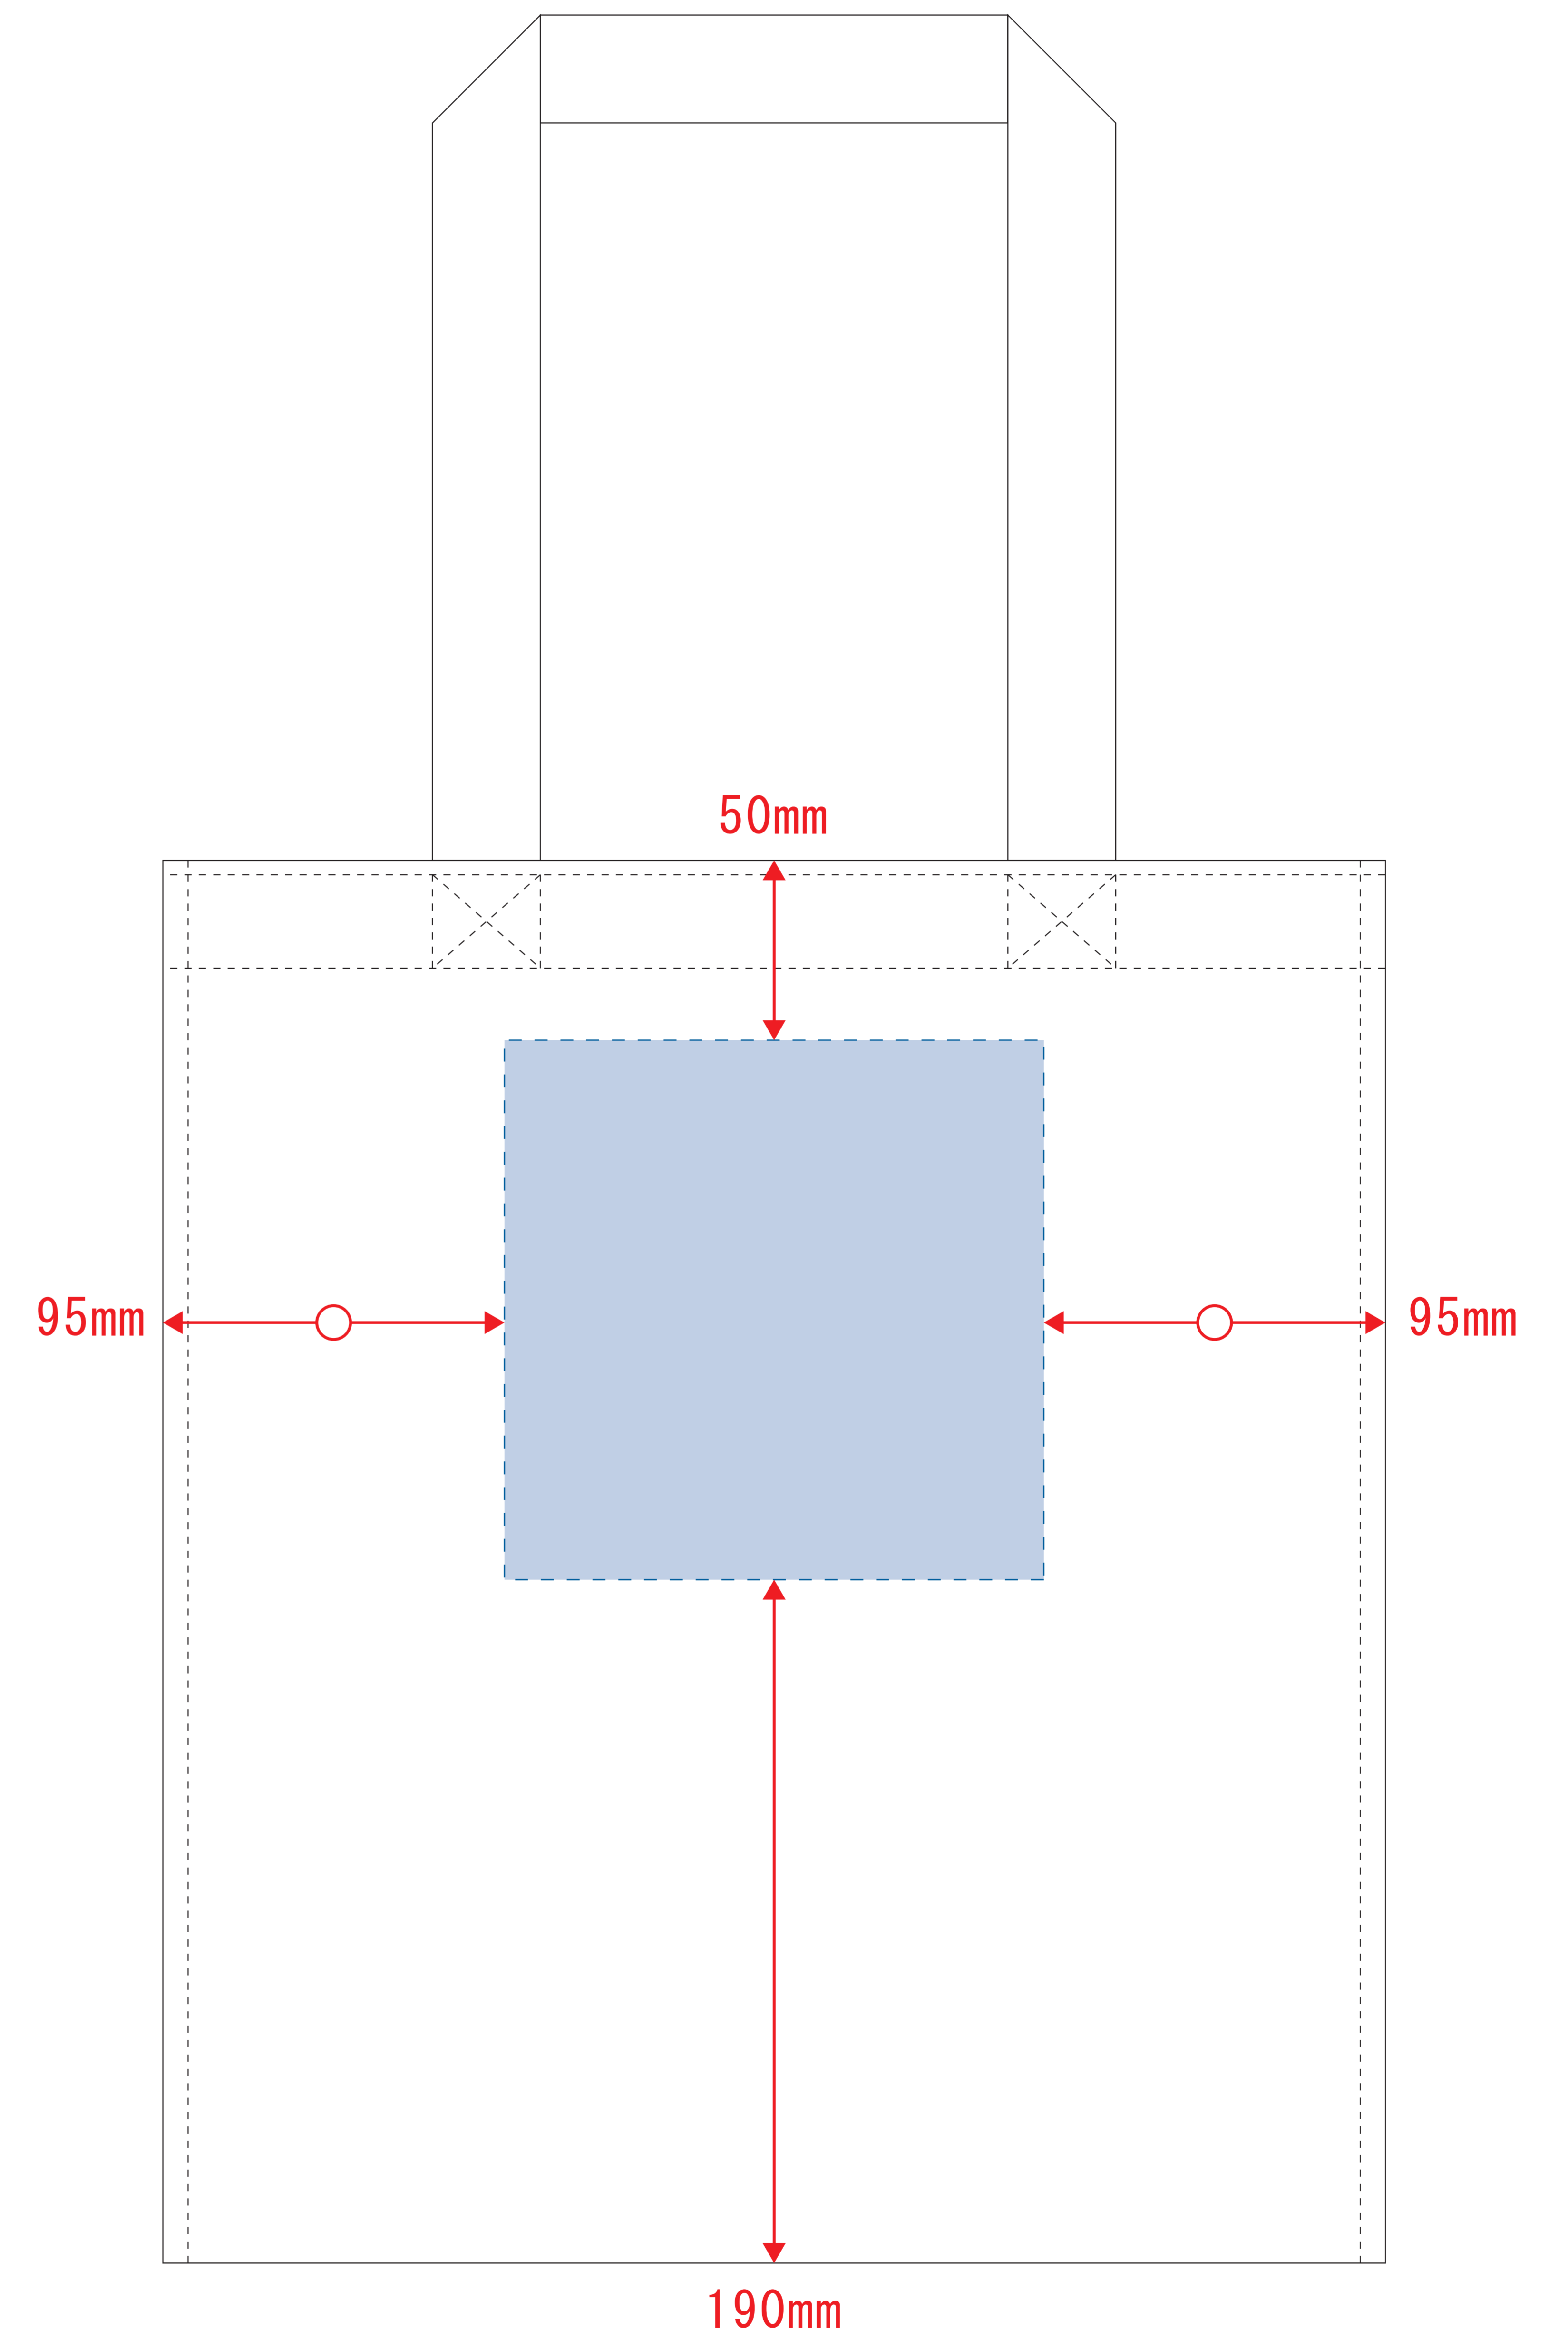

シャンブリックキャンバスボックストート

- クライアント:
 - 営業担当:
 - 制作担当:
 - 受注番号:
 - 納期: 2021年00月00日
 - ロット:
 - デザインサイズ: W000mm
 - 刷り色:
 - 刷り位置: 図参照
- 版下原寸サイズ

シルク用

※ベタ印刷不可

デザインスペース: W280×H310 (mm)
■シルク印刷 最大範囲: W250×H250 (mm)

熱転写用

デザインスペース: W150×H150 (mm)
■熱転写印刷 最大範囲: W150×H150 (mm)

- 制作上の注意点
- デザインサイズレイアウトの状態で寸法をご記入下さい。
 - 刷り色:PANTONEまたはDICのチップでご指定下さい。
※黒・白・金・銀はチップでのご指定はできません。
※刷り色が白の場合、黒でレイアウトし、指示事項/刷り色の部分に「白」とご記入下さい。
※刷り位置/寸法はレイアウト位置に合わせて調整して下さい。
 - プリントは点線部分、糊付けの刷り範囲 以内をお願い致します。
(ベースの材質、又はデザインによりベタ面が多い場合、縁が細い場合等、調整が必要な場合がございます。)
 - 細かい文字などは素材の関係上かすれたり、つぶれてしまう場合がございます。
 - ベース素材のカラーにより、印刷色の仕上がり若干変わる場合がございます。
- ※画像データをご使用の際の注意点
- 原寸600dpiのモノクロ2階調の画像データをレイアウトして下さい。
 - 画像データは別途添付して下さい。(pdfデータにリンクしたもの)