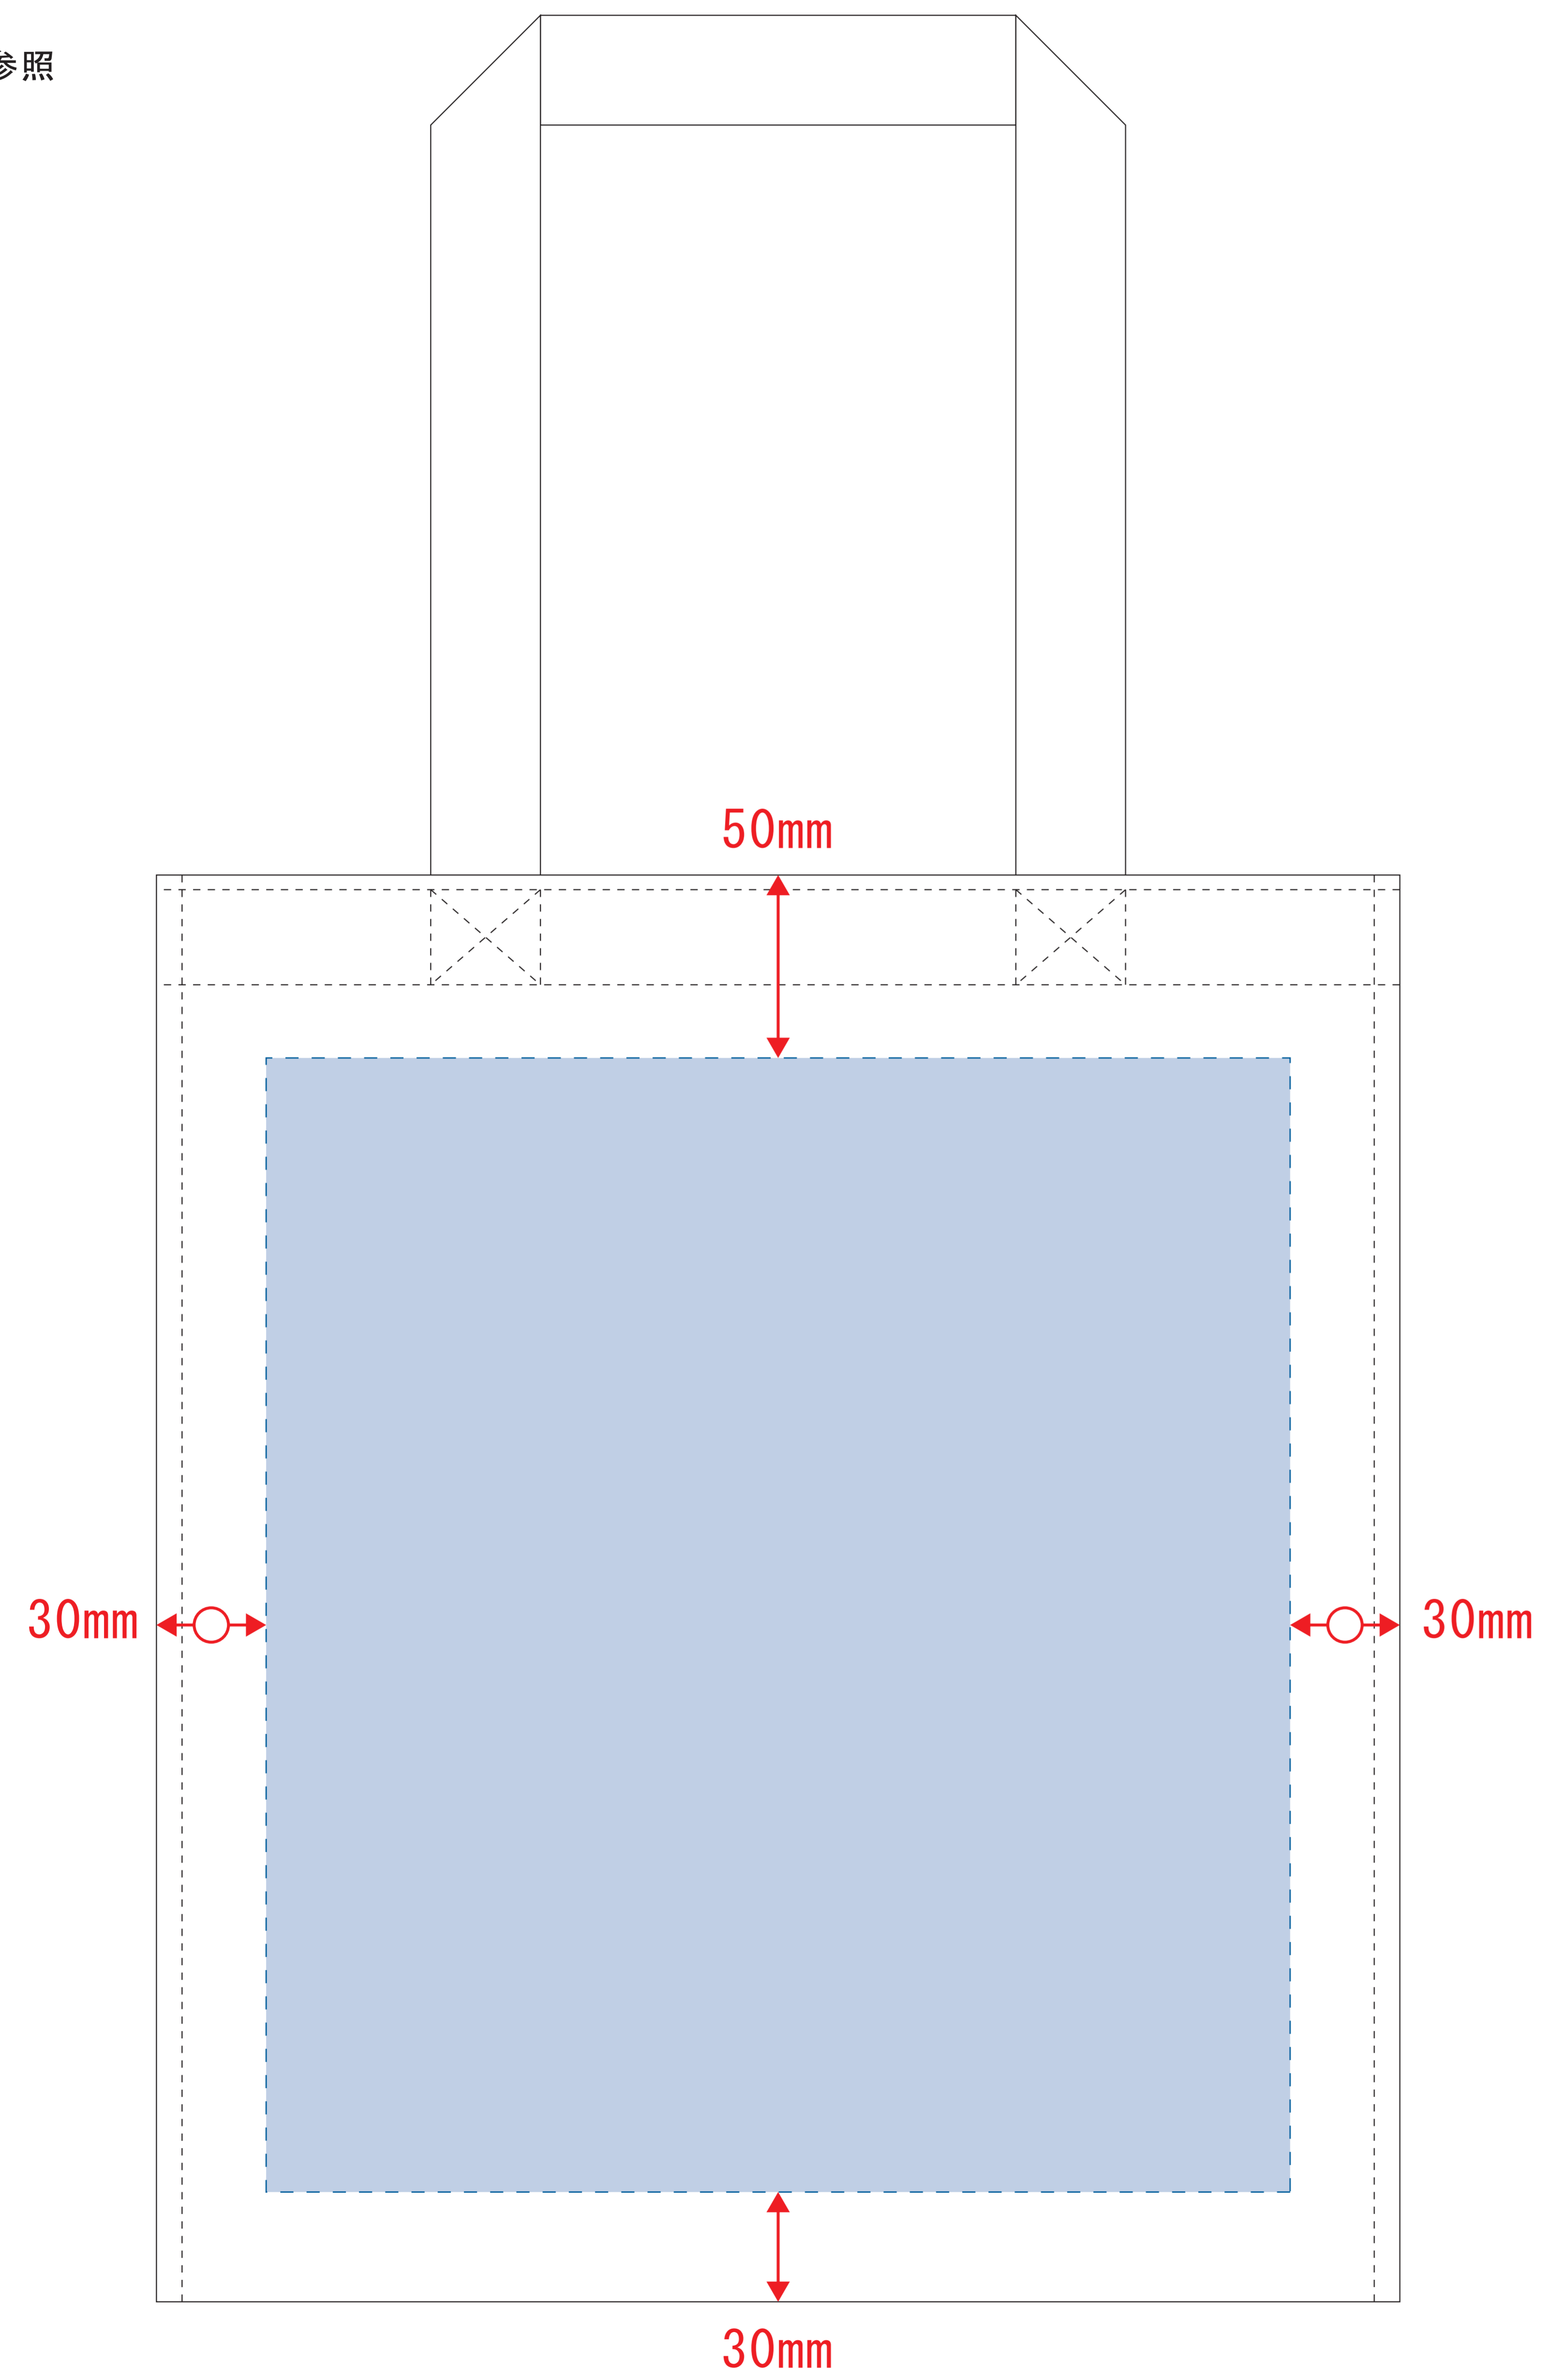

シャンブリックキャンバスボックストート

- クライアント:
 - 営業担当:
 - 制作担当:
 - 受注番号:
 - 納期: 2021年00月00日
 - ロット:
 - デザインサイズ: W000mm
 - 刷り色:
 - 刷り位置: 図参照
- 版下原寸サイズ

シルク用

※ベタ印刷不可

デザインスペース: W280×H310 (mm)
■シルク印刷 最大範囲: W250×H250 (mm)

熱転写用

デザインスペース: W150×H150 (mm)
■熱転写印刷 最大範囲: W150×H150 (mm)

- 制作上の注意点
- デザインサイズレイアウトの状態で寸法をご記入下さい。
 - 刷り色:PANTONEまたはDICのチップでご指定下さい。
※黒・白・金・銀はチップでのご指定はできません。
※刷り色が白の場合、黒でレイアウトし、指示事項/刷り色の部分に「白」とご記入下さい。
※刷り位置/寸法はレイアウト位置に合わせて調整して下さい。
 - プリントは点線部分、糊付けの刷り範囲 以内をお願い致します。
(ベースの材質、又はデザインによりベタ面が多い場合、縁が細い場合等、調整が必要な場合がございます。)
 - 細かい文字などは素材の関係上かすれたり、つぶれてしまう場合がございます。
 - ベース素材のカラーにより、印刷色の仕上がり若干変わる場合がございます。
- ※画像データをご使用の際の注意点
- 原寸600dpiのモノクロ2階調の画像データをレイアウトして下さい。
 - 画像データは別途添付して下さい。(pdfデータにリンクしたもの)