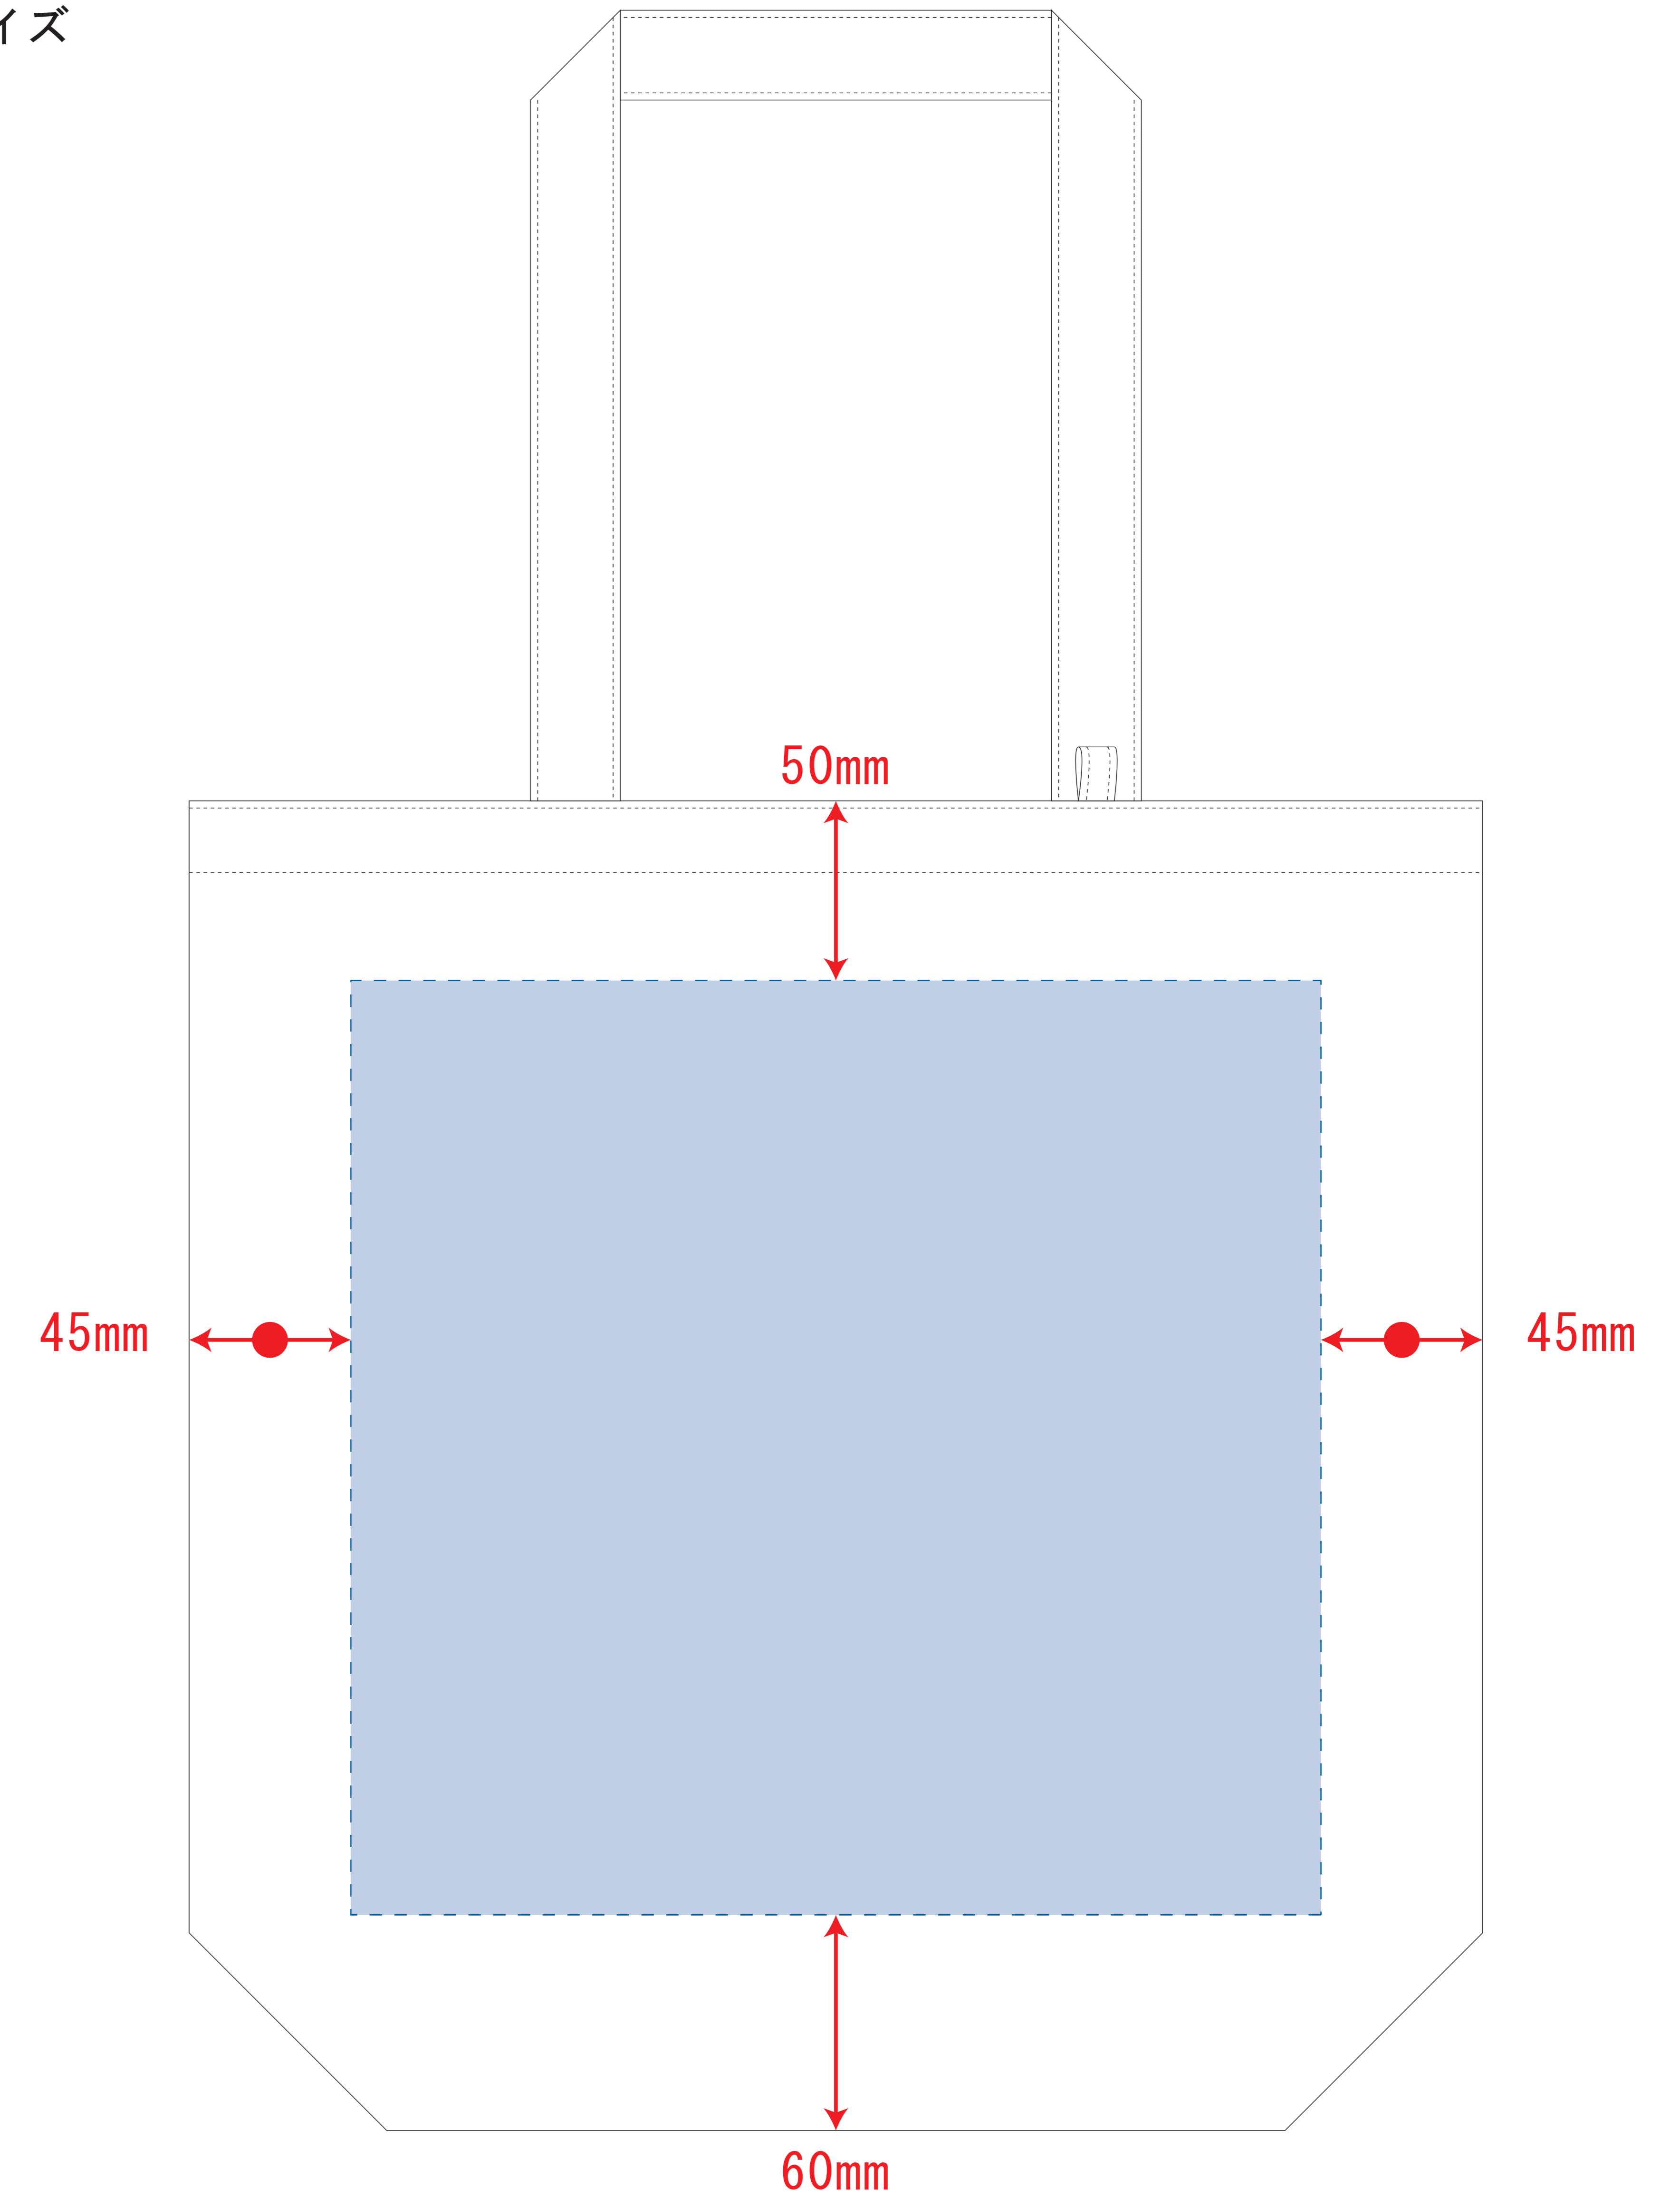

キャンバストート (M) インナーポケット付

- クライアント:
 - 営業担当:
 - 制作担当:
 - 受注番号:
 - 納期: 2019年00月00日
 - ロット:
 - デザインサイズ: W000mm
 - 刷り色: 1C
 - 刷り位置: 図参照
- 版下原寸サイズ

※内ポケット有 (内ポケットが付いている側は印刷不可)

※ナチュラルのみエコマーク有り (内側)

デザインスペース: W240×H190 (mm)

■シルク印刷 最大範囲: W240×H190 (mm)

■熱転写印刷 最大範囲: W240×H190 (mm)

キャンバストート (M) インナーポケット付 インクジェット

- クライアント:
 - 営業担当:
 - 制作担当:
 - 受注番号:
 - 納期: 2019年00月00日
 - ロット:
 - デザインサイズ: W000mm
 - 刷り色: インクジェットフルカラー
 - 刷り位置: 図参照
- 版下原寸サイズ

インクジェット用

※内ポケット有 (内ポケットが付いている側は印刷不可)

※ナチュラルのみエコマーク有り (内側)

デザインスペース: W270×H260 (mm)

■インクジェット 最大範囲: W270×H260 (mm)