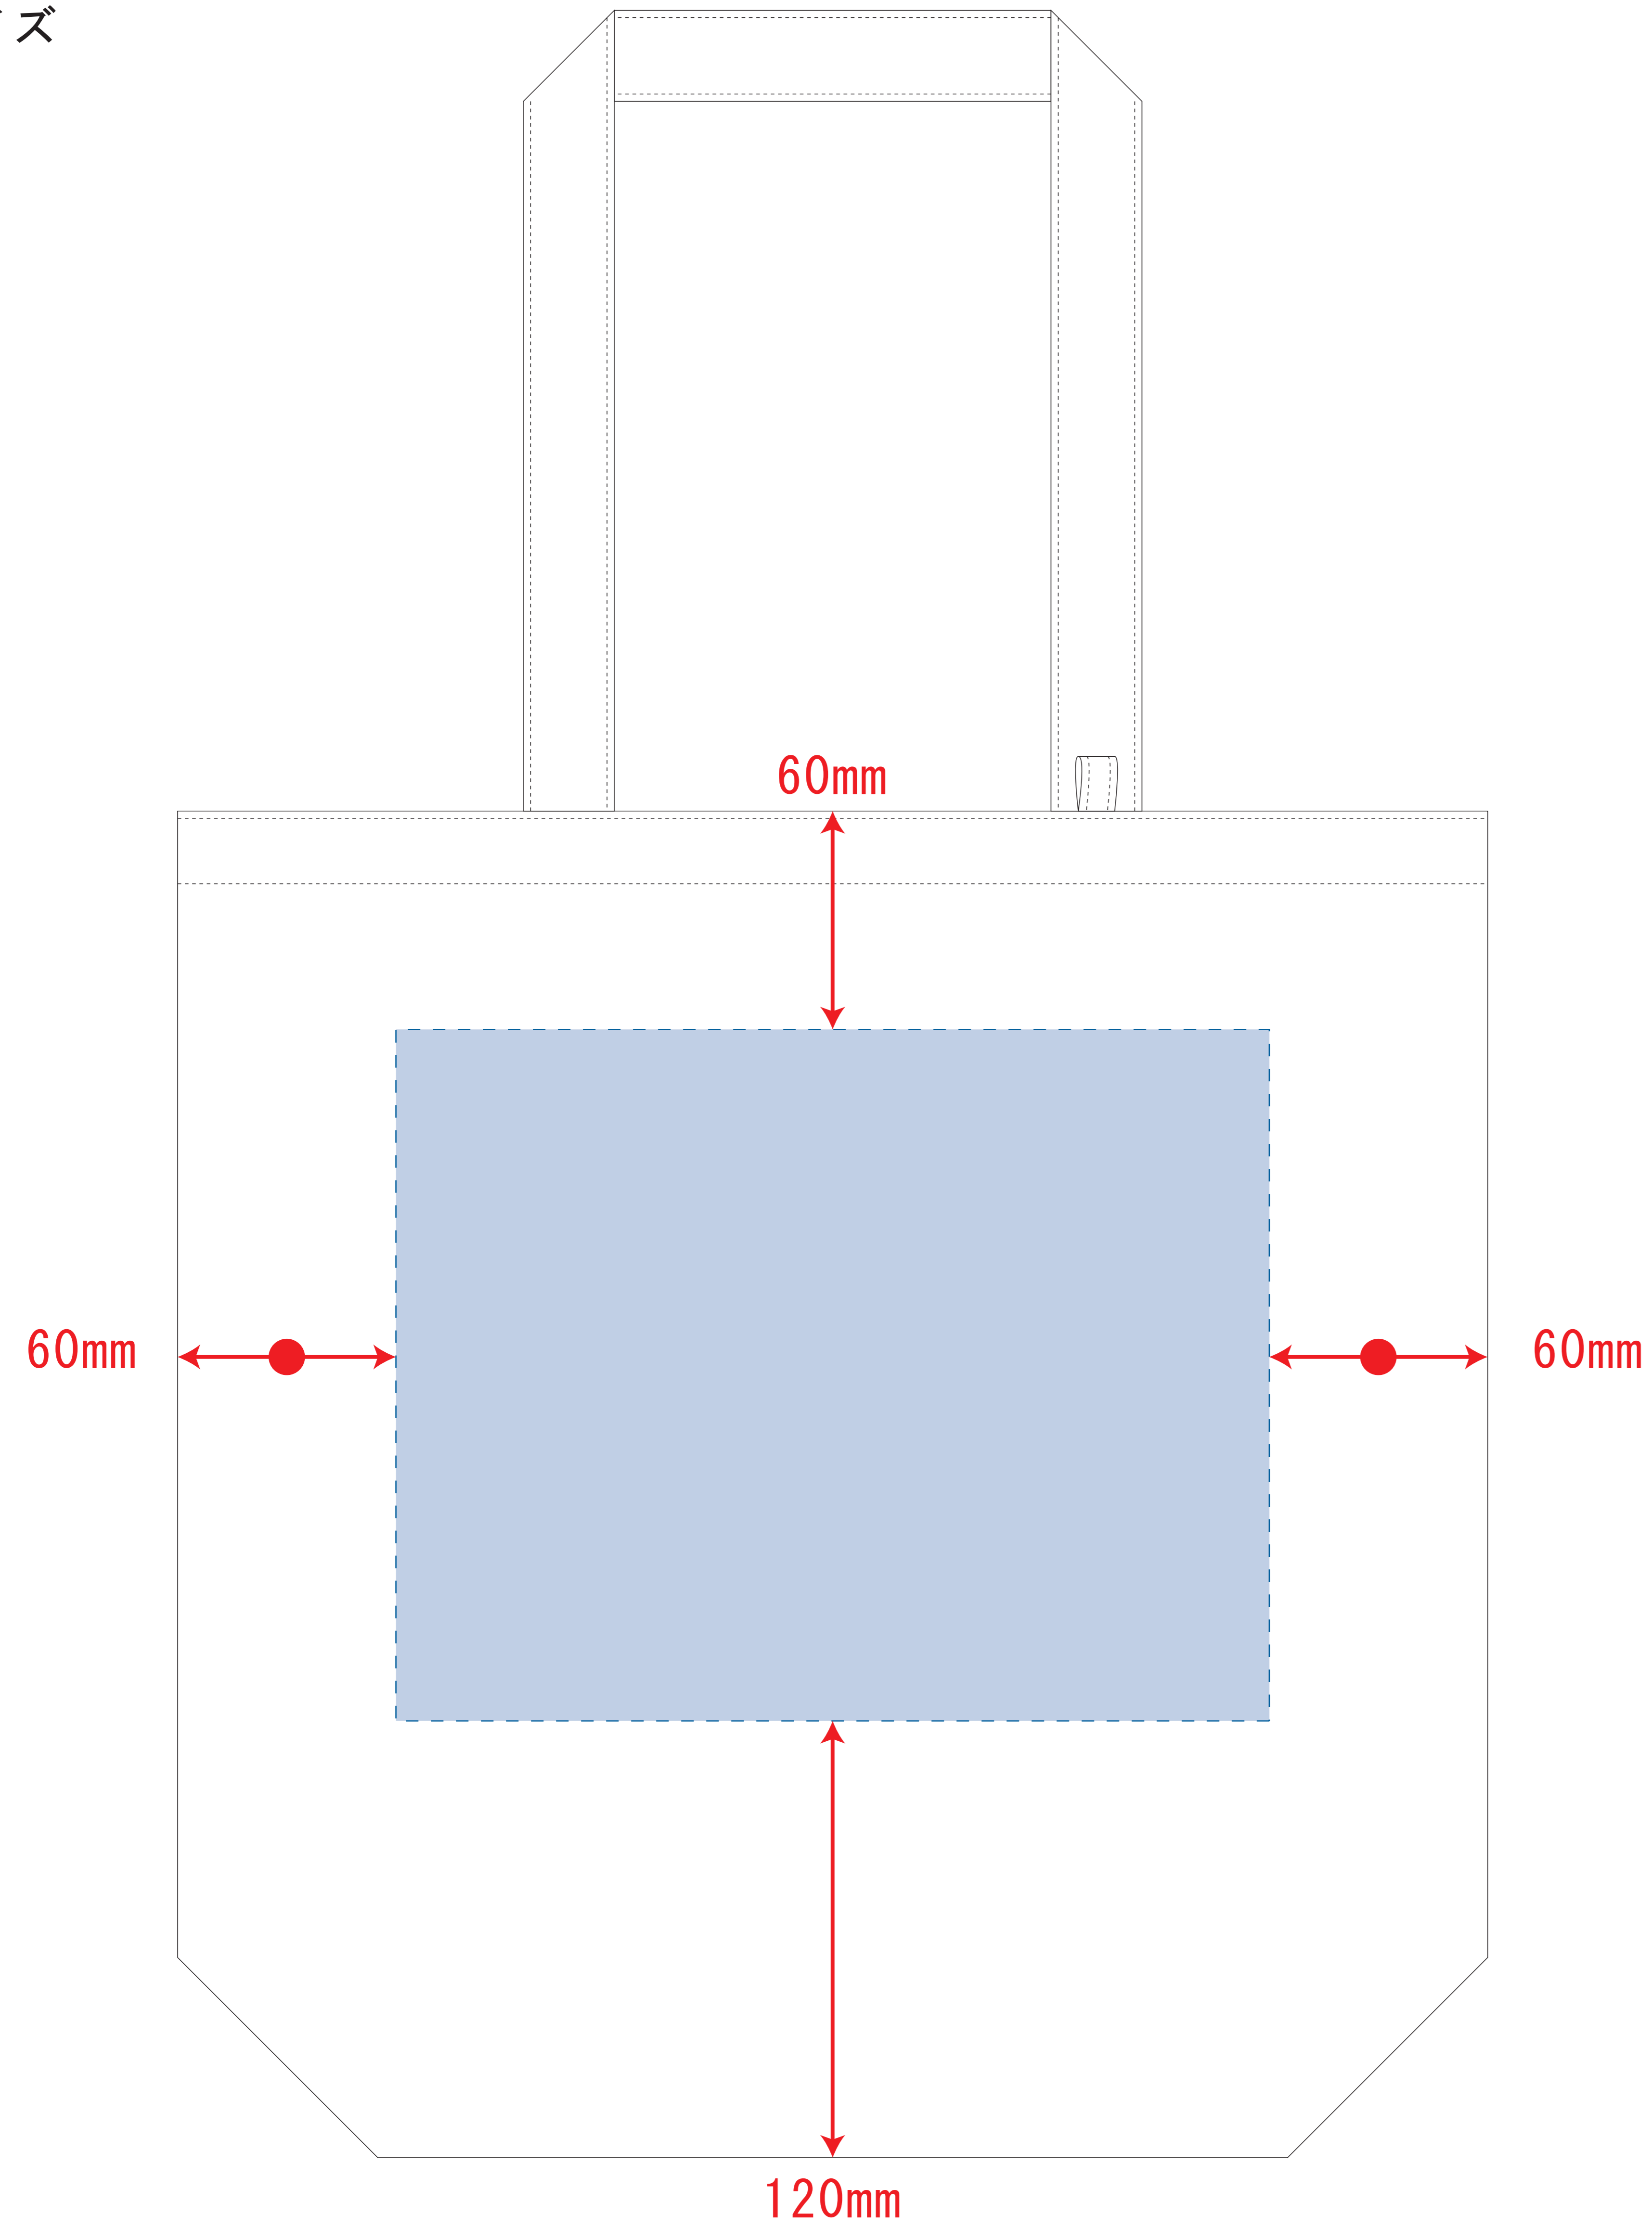

キャンバストート (M) インナーポケット付

- クライアント:
 - 営業担当:
 - 制作担当:
 - 受注番号:
 - 納期: 2019年00月00日
 - ロット:
 - デザインサイズ: W000mm
 - 刷り色: 1C
 - 刷り位置: 図参照
- 版下原寸サイズ

※内ポケット有 (内ポケットが付いている側は印刷不可)

※ナチュラルのみエコマーク有り (内側)

デザインスペース: W240×H190 (mm)

■シルク印刷 最大範囲: W240×H190 (mm)

■熱転写印刷 最大範囲: W240×H190 (mm)

キャンバストート (M) インナーポケット付 インクジェット

- クライアント:
 - 営業担当:
 - 制作担当:
 - 受注番号:
 - 納期: 2019年00月00日
 - ロット:
 - デザインサイズ: W000mm
 - 刷り色: インクジェットフルカラー
 - 刷り位置: 図参照
- 版下原寸サイズ

インクジェット用

※内ポケット有 (内ポケットが付いている側は印刷不可)

※ナチュラルのみエコマーク有り (内側)

デザインスペース: W270×H260 (mm)

■インクジェット 最大範囲: W270×H260 (mm)