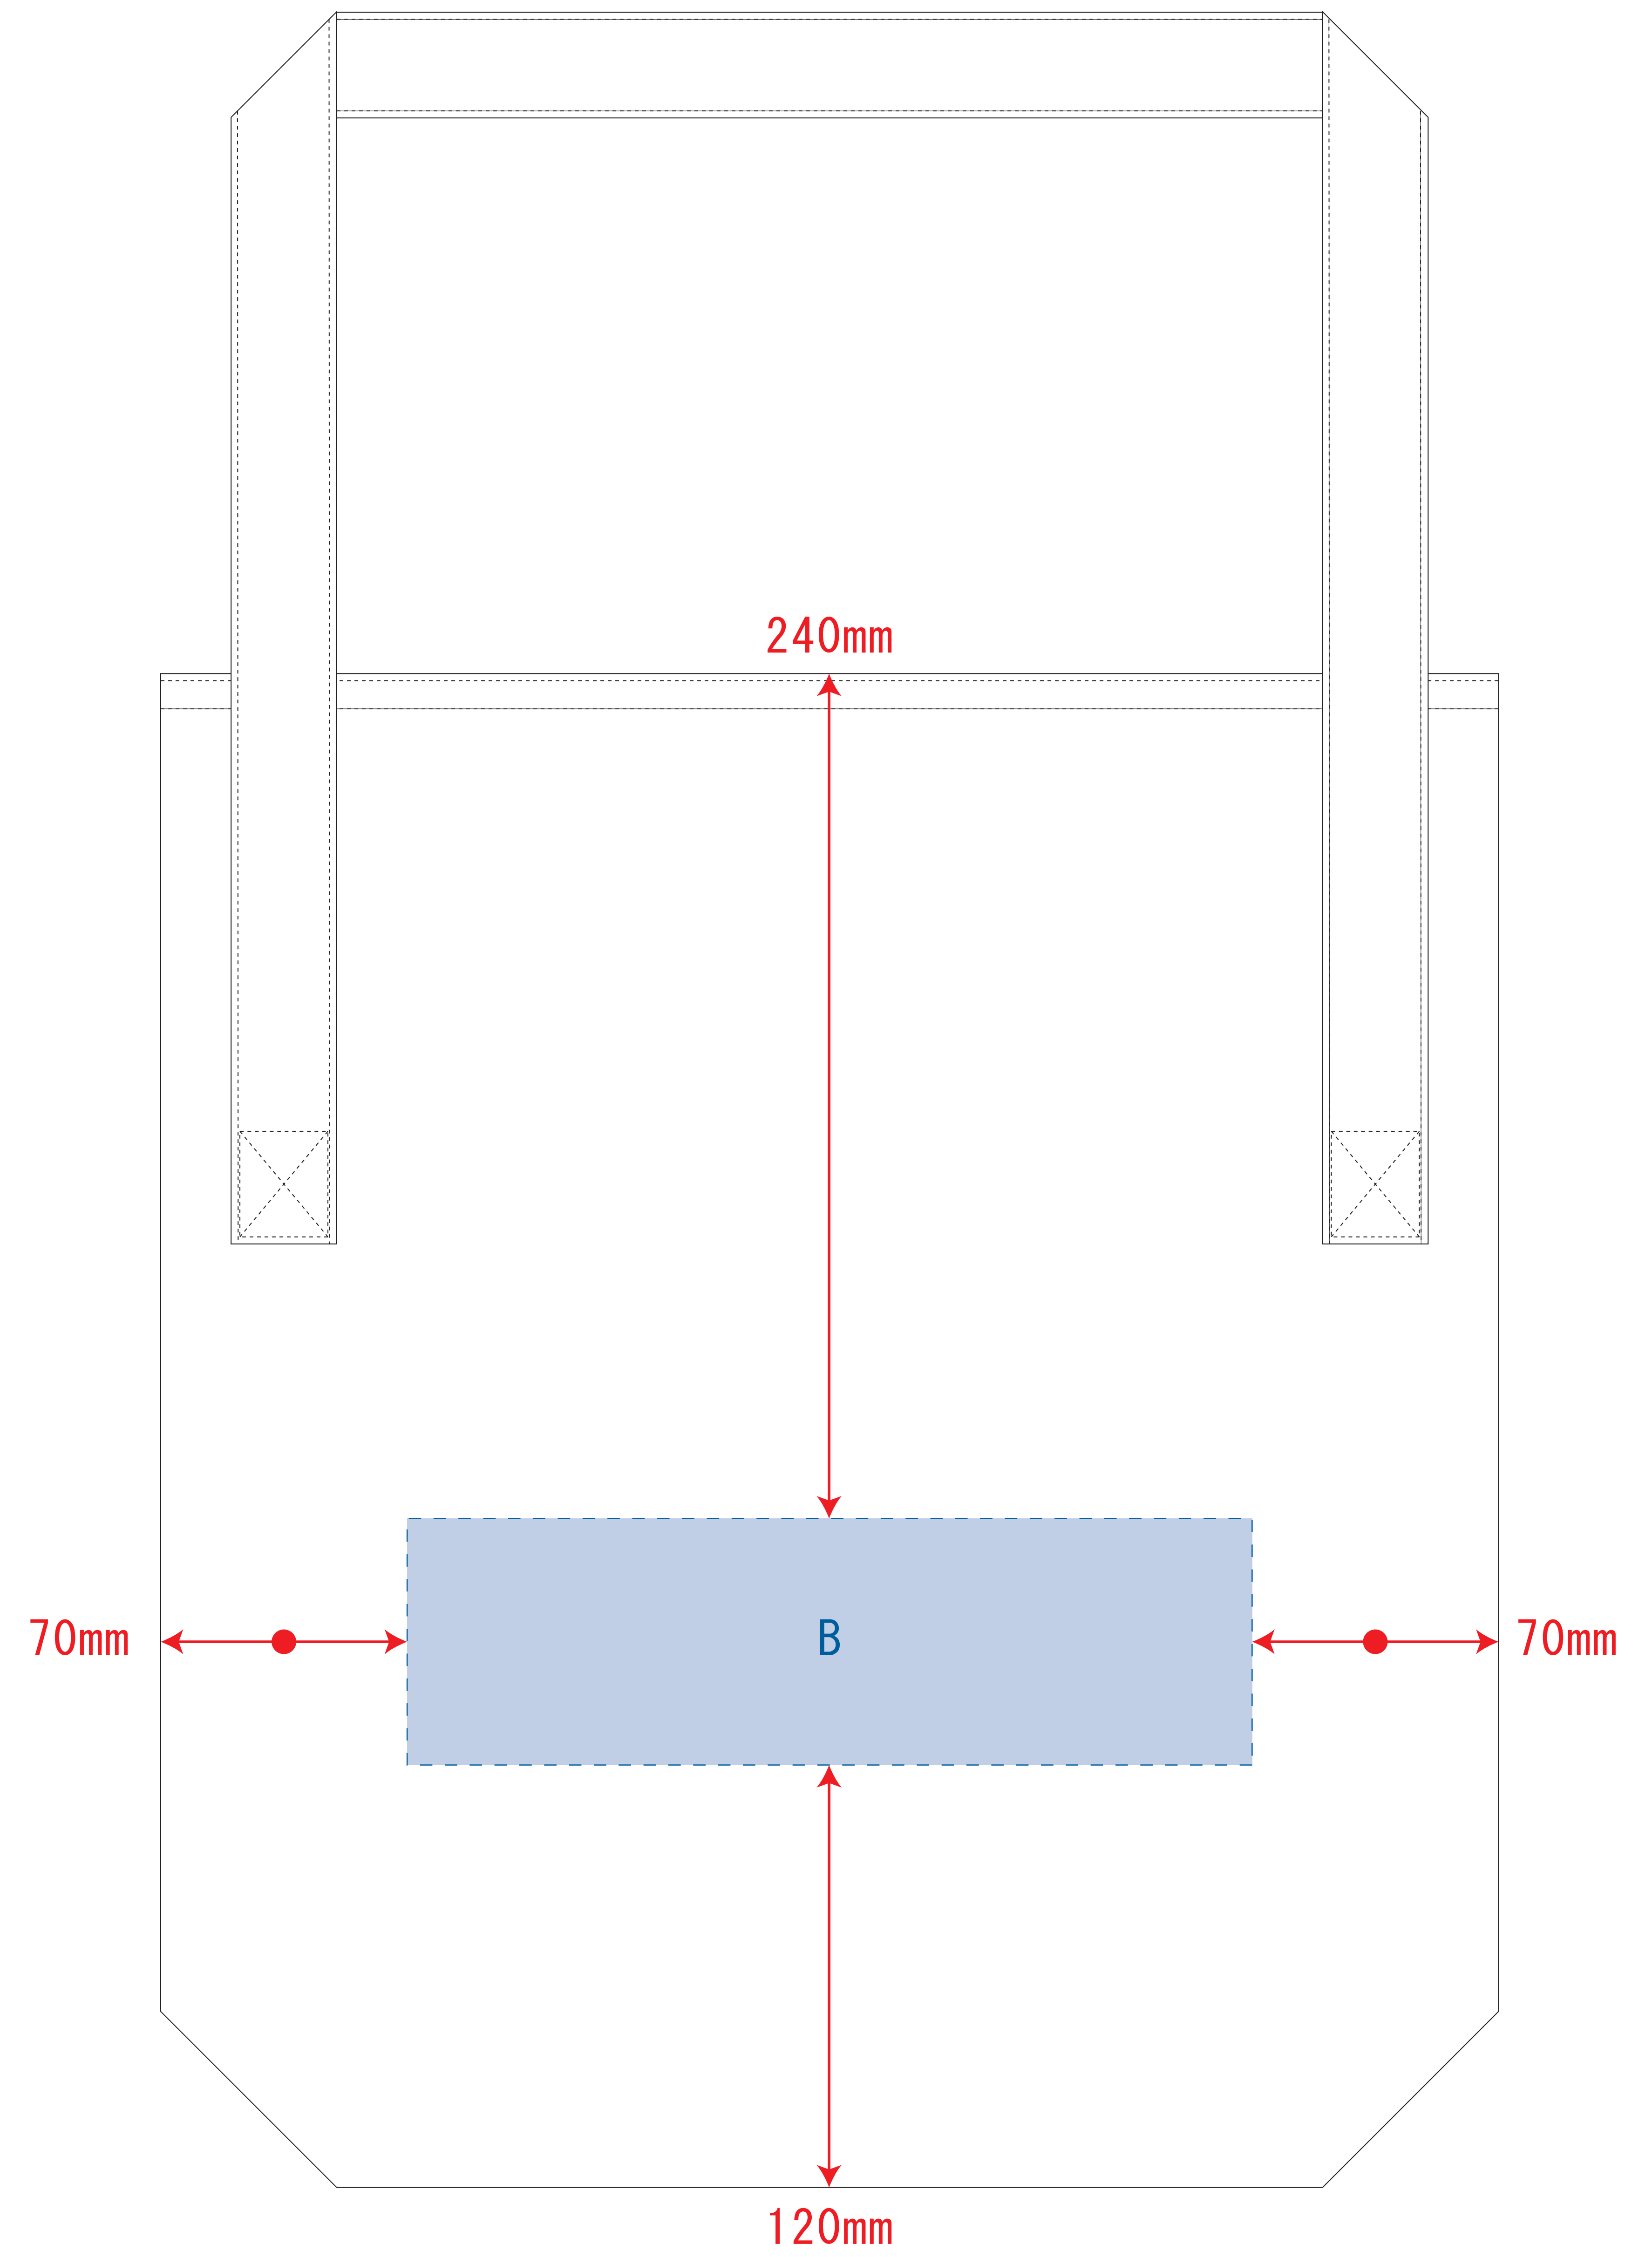

キャンバス口折れショルダートート

- クライアント：
 - 営業担当：
 - 制作担当：
 - 受注番号：
 - 納期：2019年00月00日
 - ロット：
 - デザインサイズ：W000mm
 - 刷り色：1C
 - 刷り位置：図参照
- 版下原寸サイズ

※ナチュラルのみエコマーク有り(内側)

デザインスペース：A・B/W240×H70(mm)

■シルク印刷 最大範囲：A・B/W240×H70(mm)

■熱転写印刷 最大範囲：A・B/W240×H70(mm)