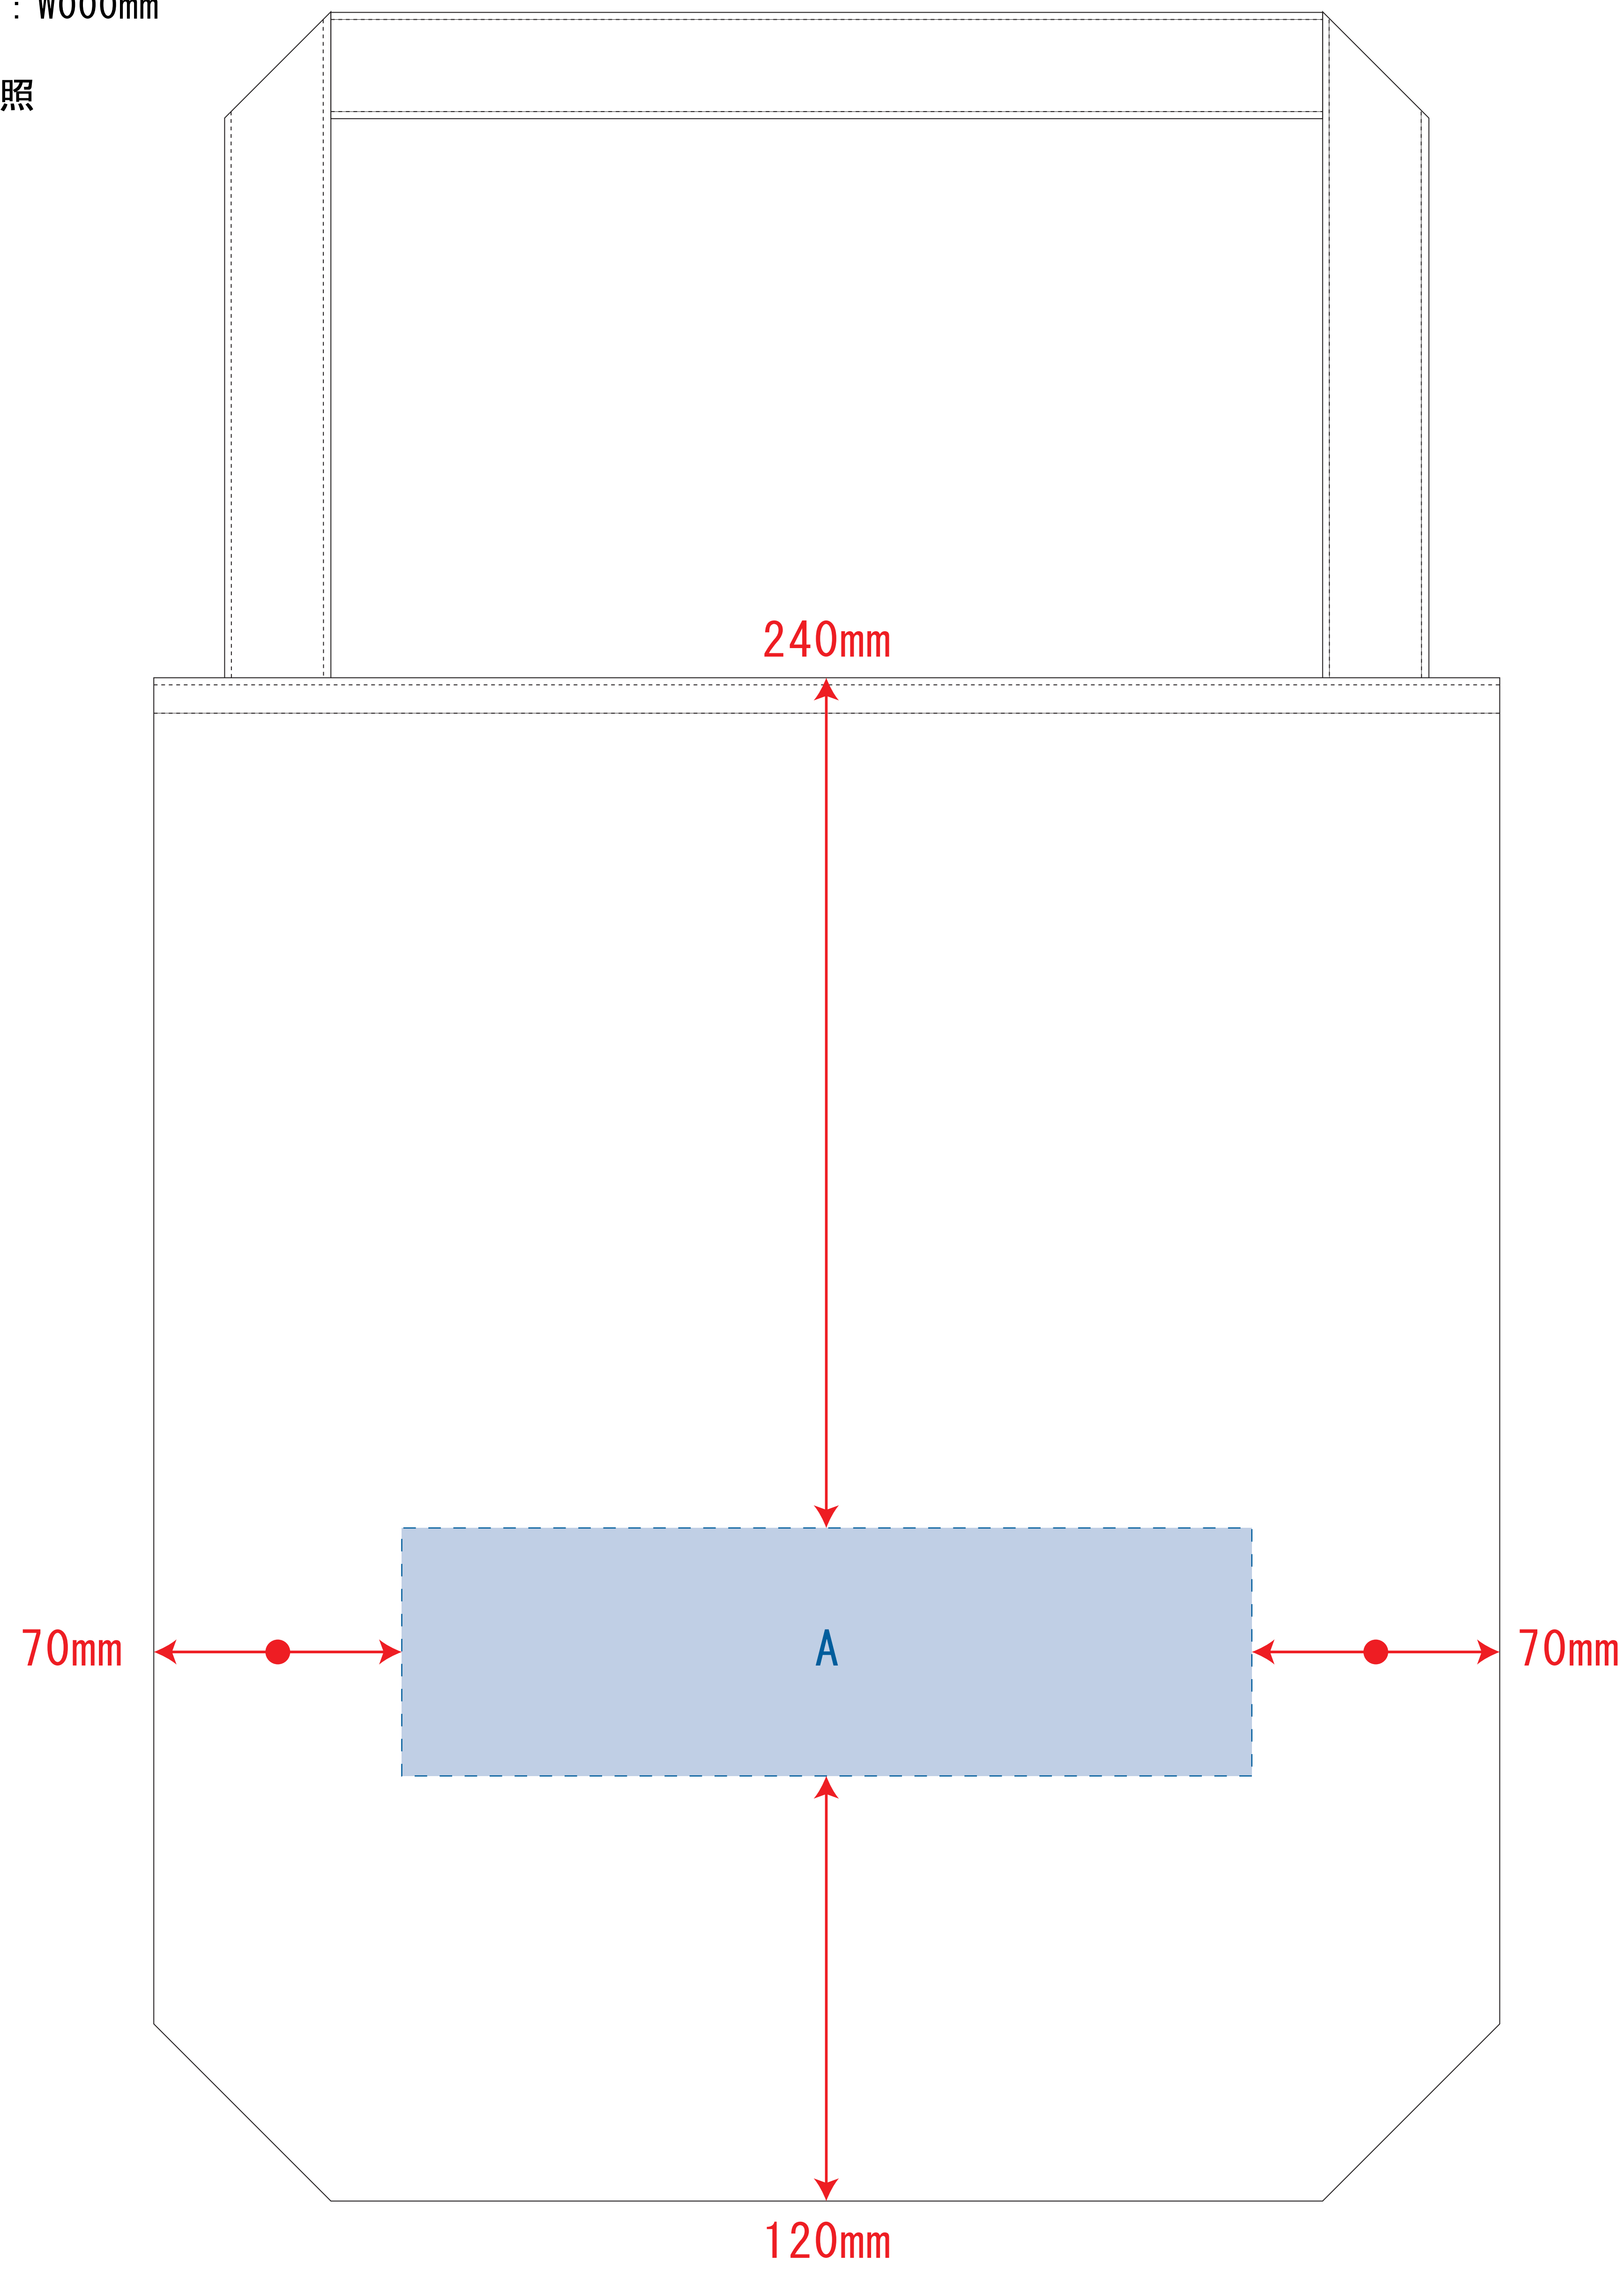

キャンバス口折れショルダートート

- クライアント：
 - 営業担当：
 - 制作担当：
 - 受注番号：
 - 納期：2019年00月00日
 - ロット：
 - デザインサイズ：W000mm
 - 刷り色：1C
 - 刷り位置：図参照
- 版下原寸サイズ

※ナチュラルのみエコマーク有り(内側)

デザインスペース：A・B/W240×H70(mm)

■シルク印刷 最大範囲：A・B/W240×H70(mm)

■熱転写印刷 最大範囲：A・B/W240×H70(mm)