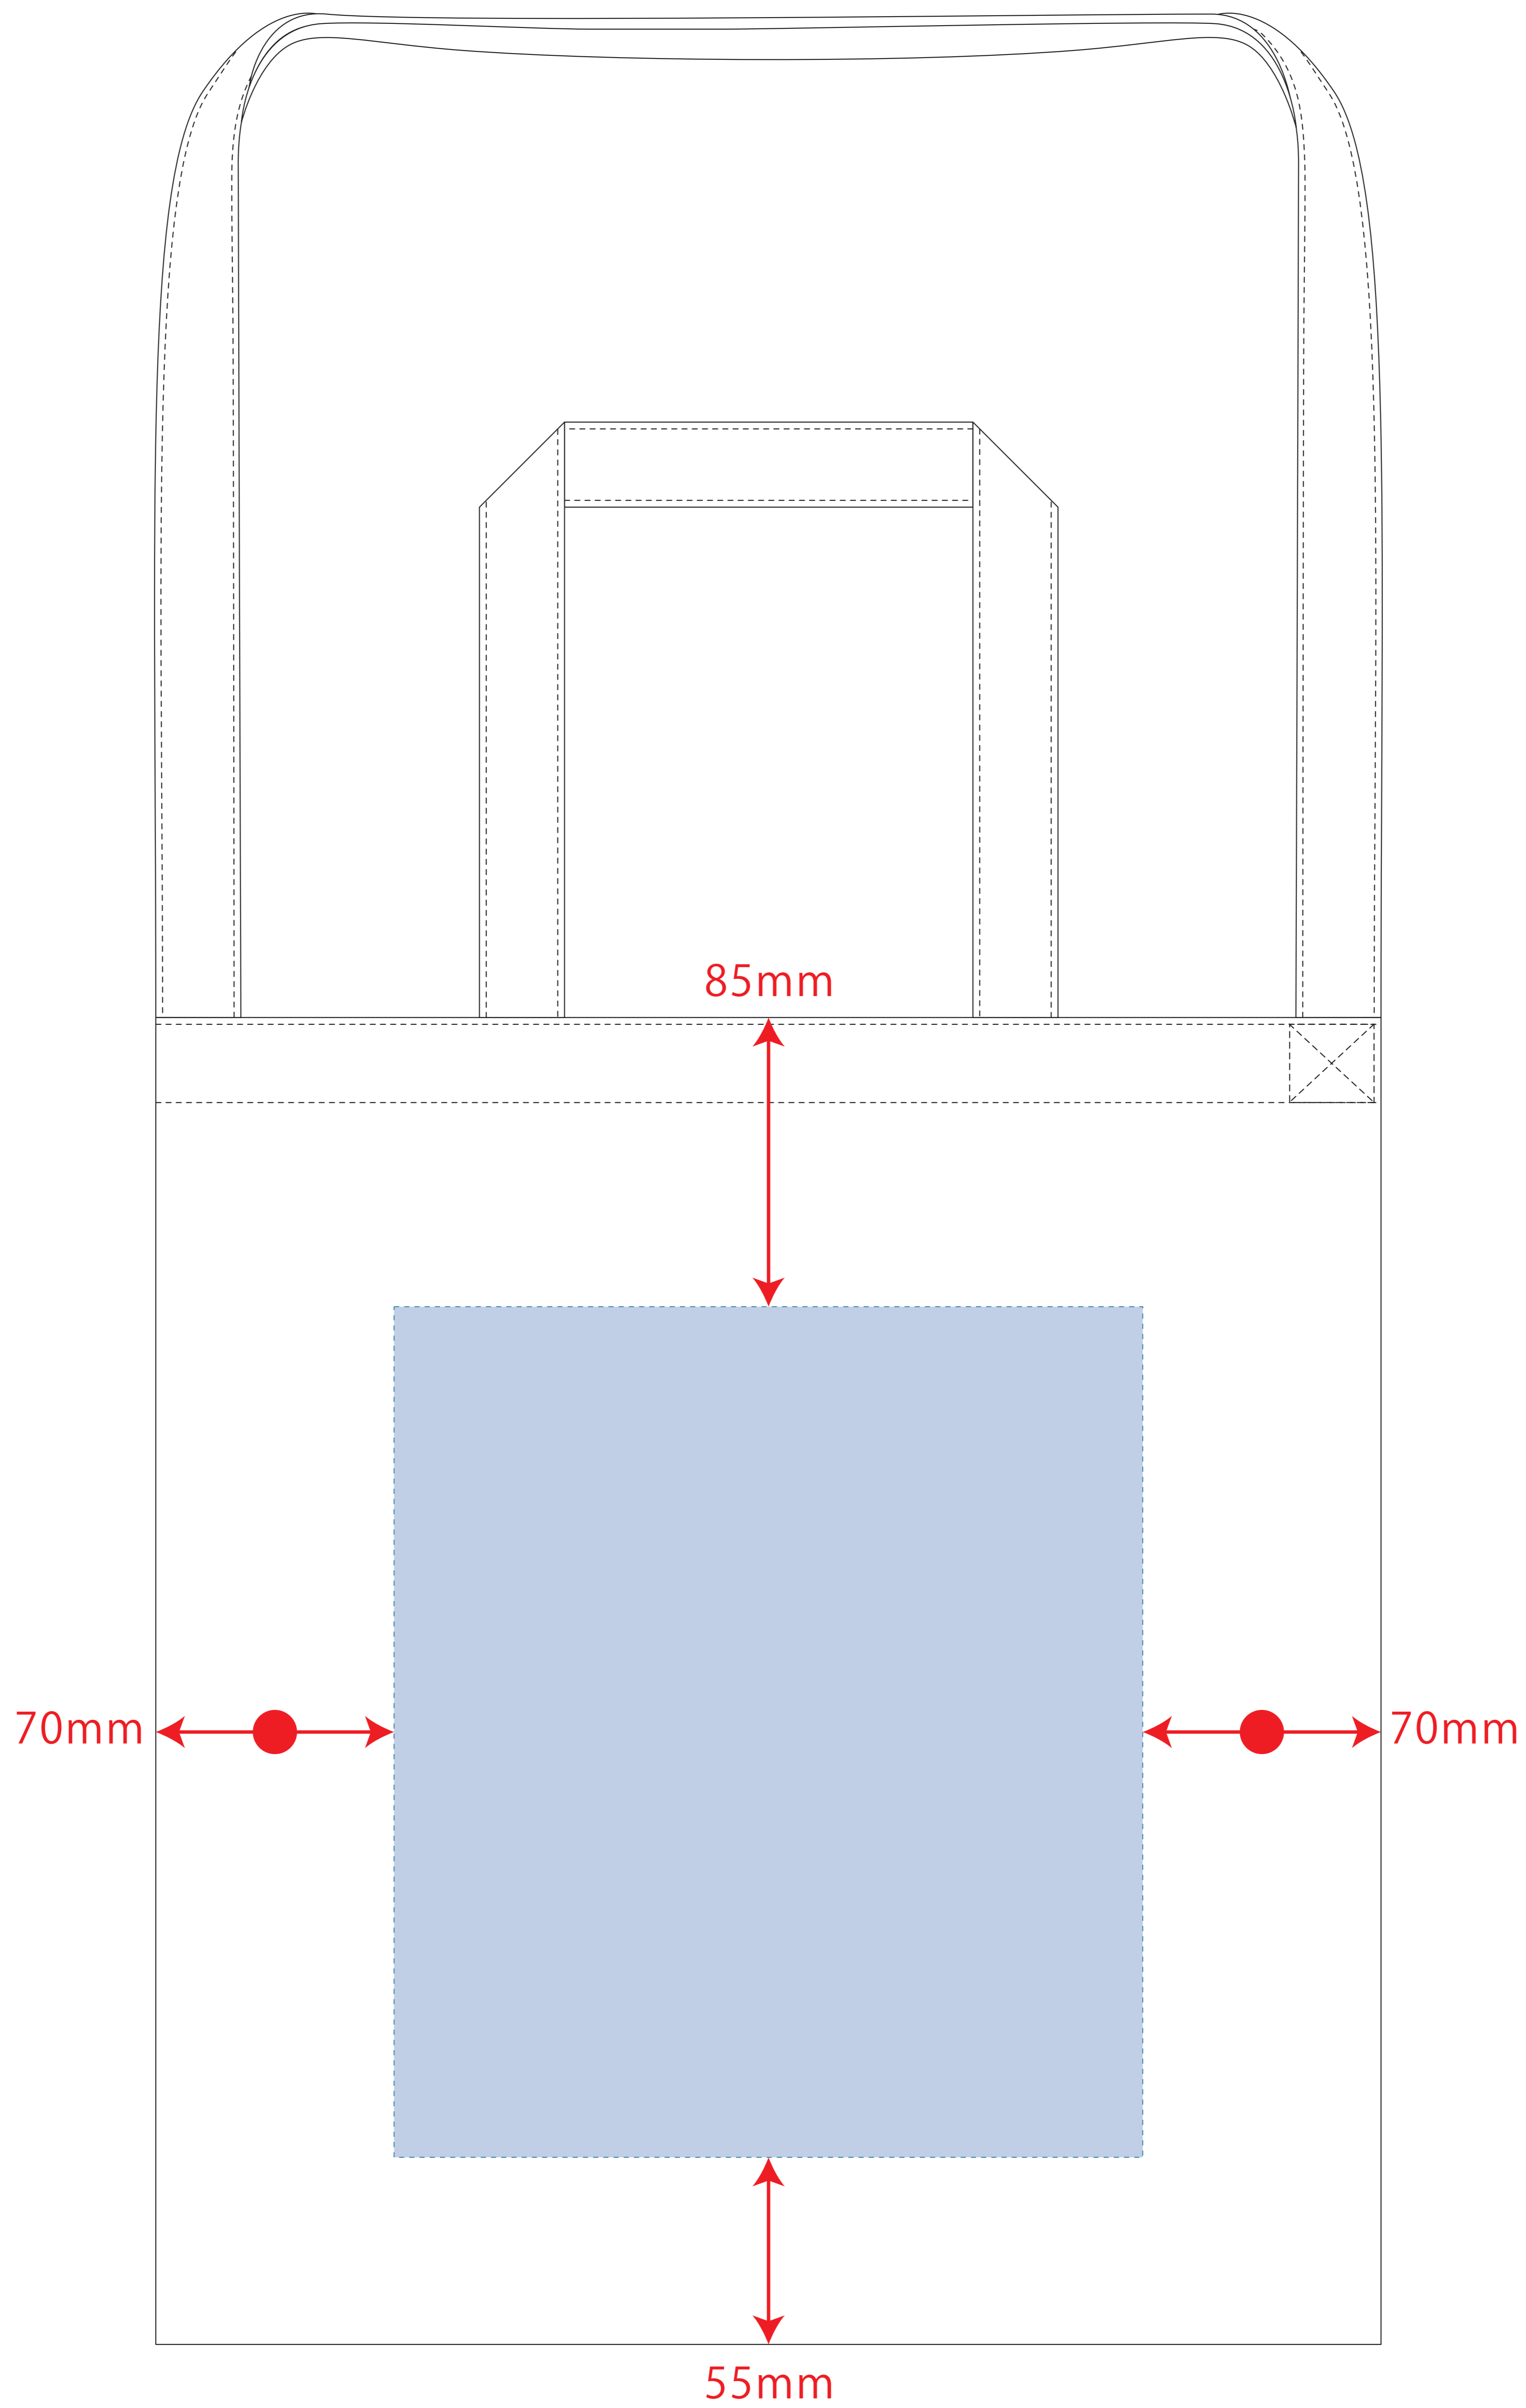

キャンバス2スタイルショルダートート

- クライアント:
 - 営業担当:
 - 制作担当:
 - 受注番号:
 - 納期: 2018年00月00日
 - ロット:
 - デザインサイズ: W000mm
 - 刷り色: 1C
 - 刷り位置: 図参照
- 版下原寸サイズ

※ナチュラルのみエコマークあり (内側)

デザインスペース: W220×H250 (mm)

■シルク印刷 最大範囲: W220×H250 (mm)

■熱転写印刷 最大範囲: W220×H250 (mm)

■インクジェット印刷 最大範囲: W220×H250 (mm)