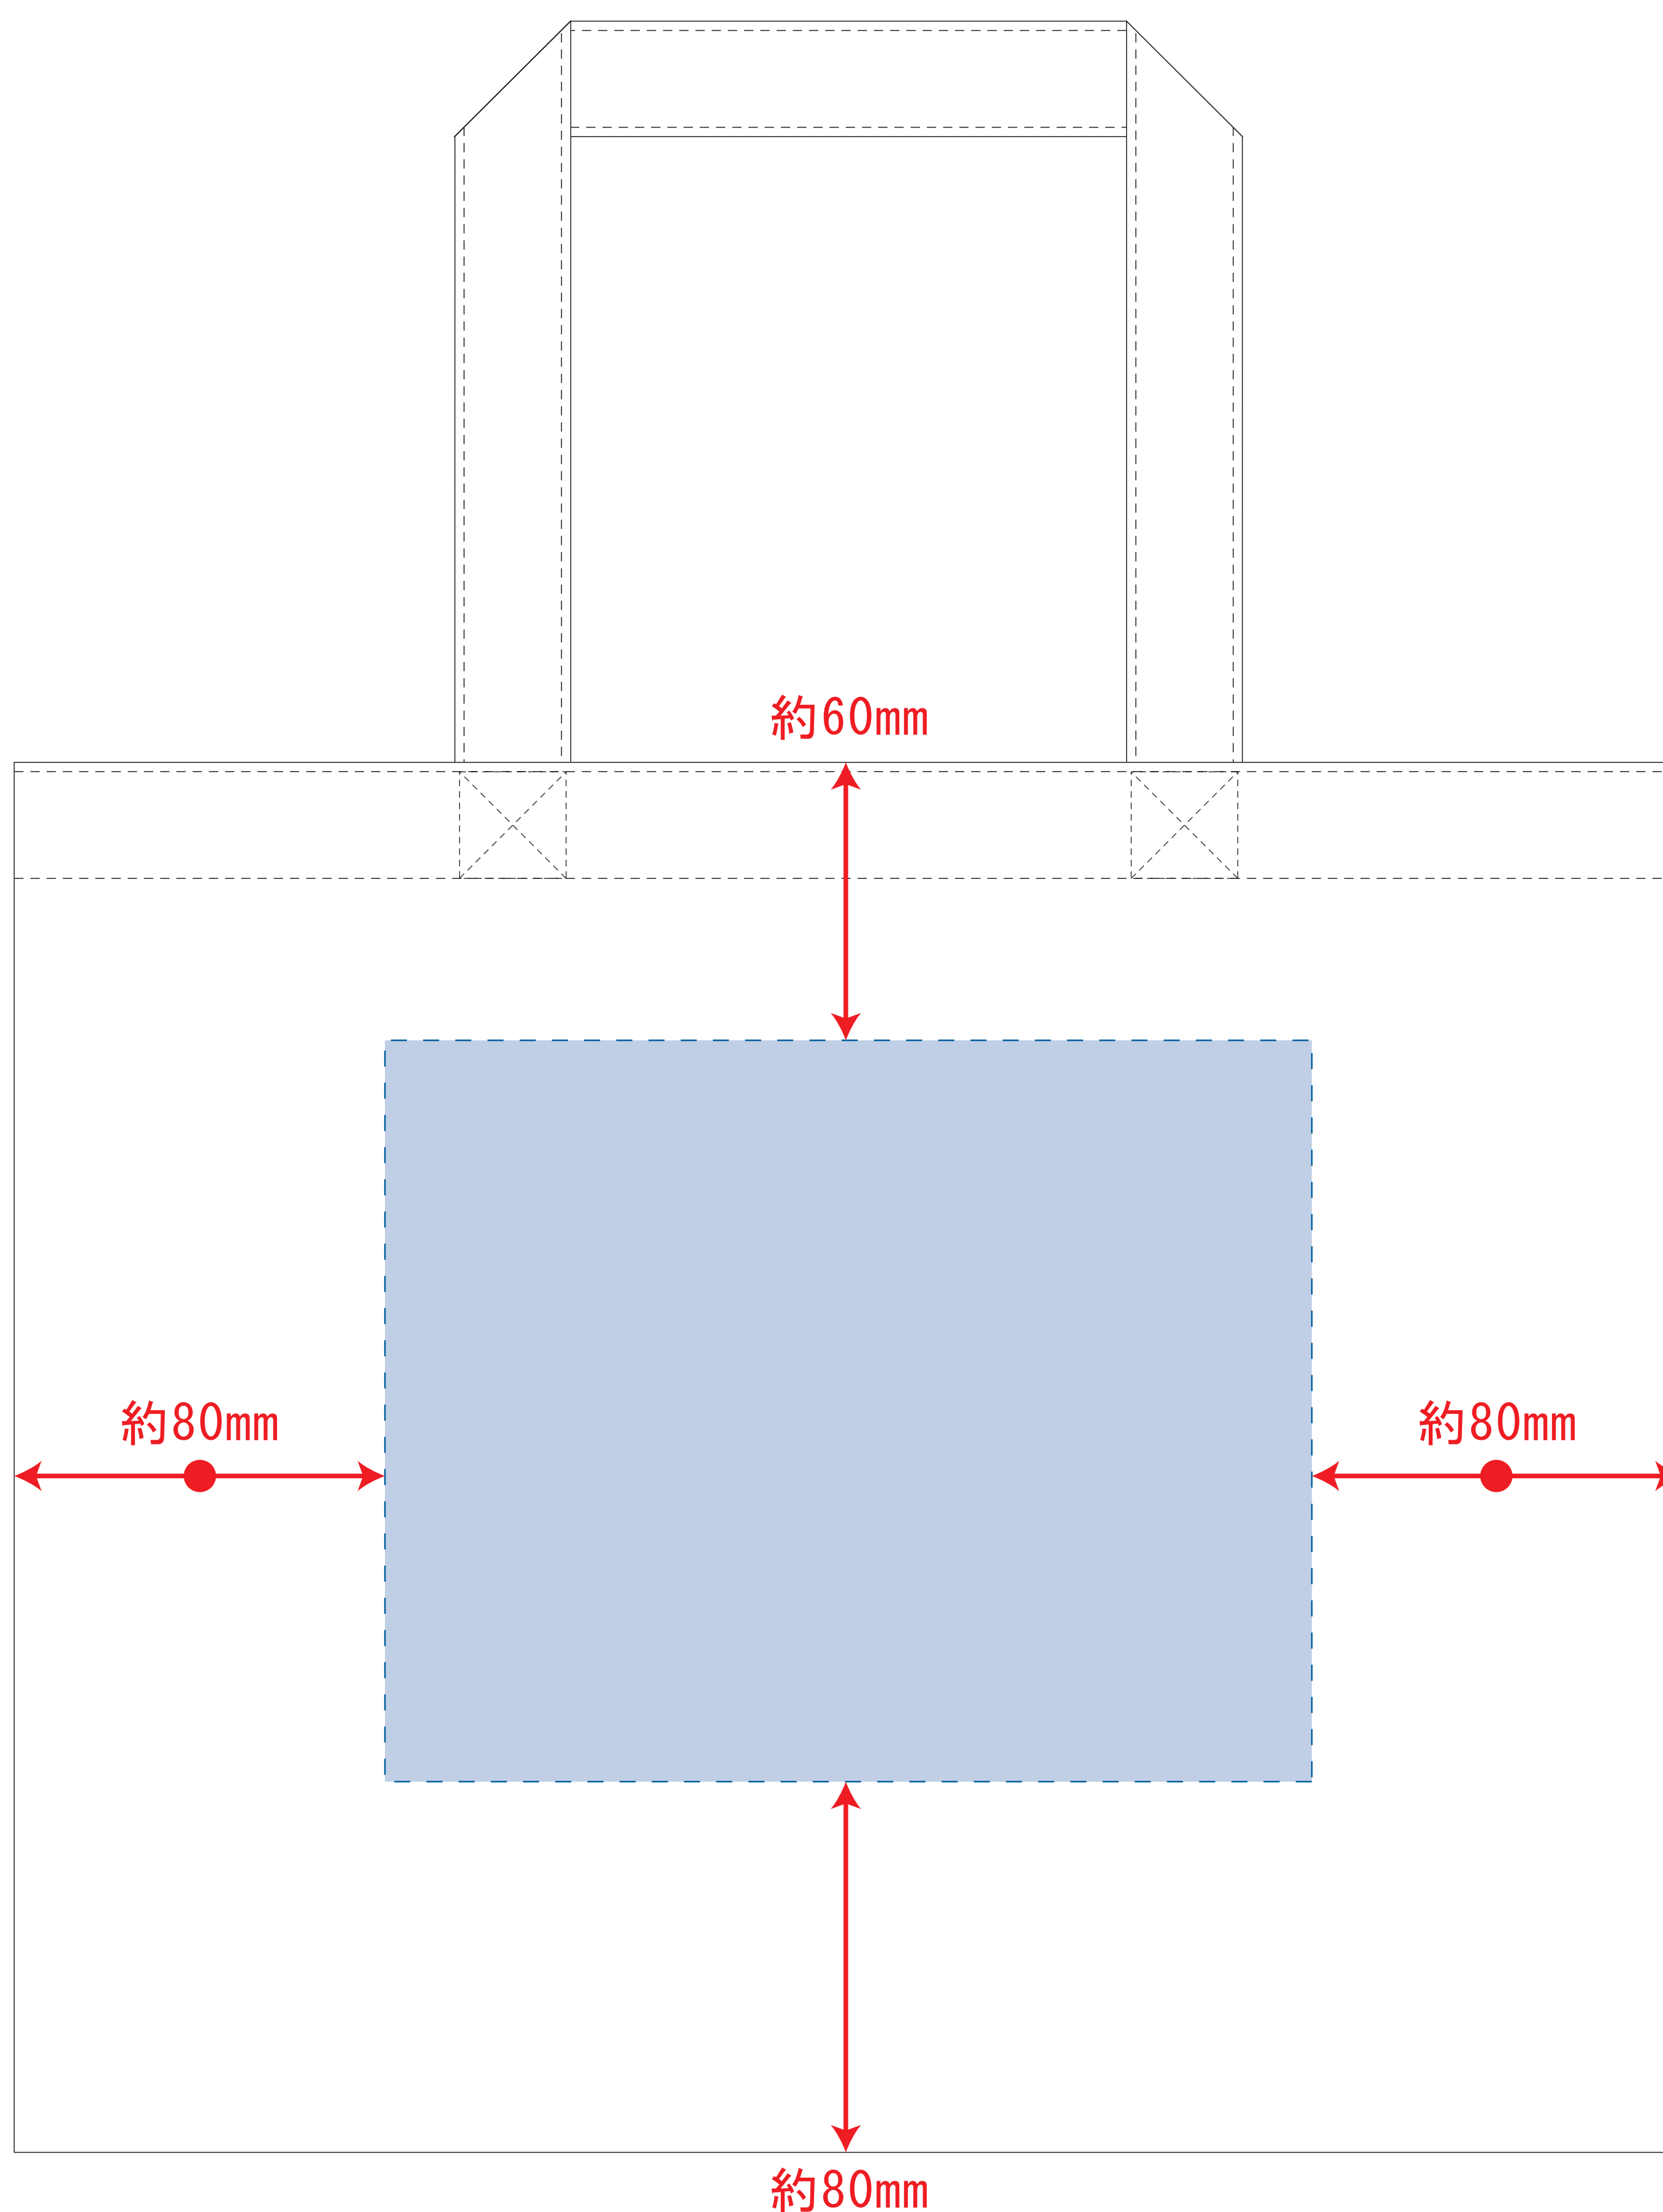

キャンバスカレッジトート (ML) ワイド

- クライアント：
 - 営業担当：
 - 制作担当：
 - 受注番号：
 - 納期：2017年00月00日
 - ロット：
 - デザインサイズ：W000mm
 - 刷り色：1C
 - 刷り位置：☒参照
- 版下原寸サイズ

制作上の注意点

- デザインサイズ:レイアウトの状態での寸法をご記入下さい。
- 刷り色:PANTONEまたはDICのチップでご指定下さい。
※黒・白・金・銀はチップでの指定はできません。
※刷り色が白の場合、黒でレイアウトし、指示事項/刷り色の部分に「白」とご記入下さい。
- 刷り位置:寸法線はレイアウト位置に合わせて調整して下さい。
- プリントは点線部分、網掛けの刷り範囲  以内をお願い致します。
(ベースの材質、又はデザインによりベタ面が多い場合、線が細かい場合等、調整が必要な場合がございます。)
- 細かい文字などは素材の関係上かすれたり、つぶれてしまう場合がございます。
- ベース素材のカラーにより、印刷色の仕上がりが若干変わる場合がございます。

※画像データをご使用の際の注意点

- 原寸600dpiのモノクロ2階調の画像データをレイアウトして下さい。
- 画像データは別途添付して下さい。(pdfデータにリンクしたもの)

※ナチュラルのみエコマーク有り (内側)

デザインスペース：W200×H160 (mm)

■シルク印刷 最大範囲：W200×H160 (mm)

■熱転写印刷 最大範囲：W200×H160 (mm)