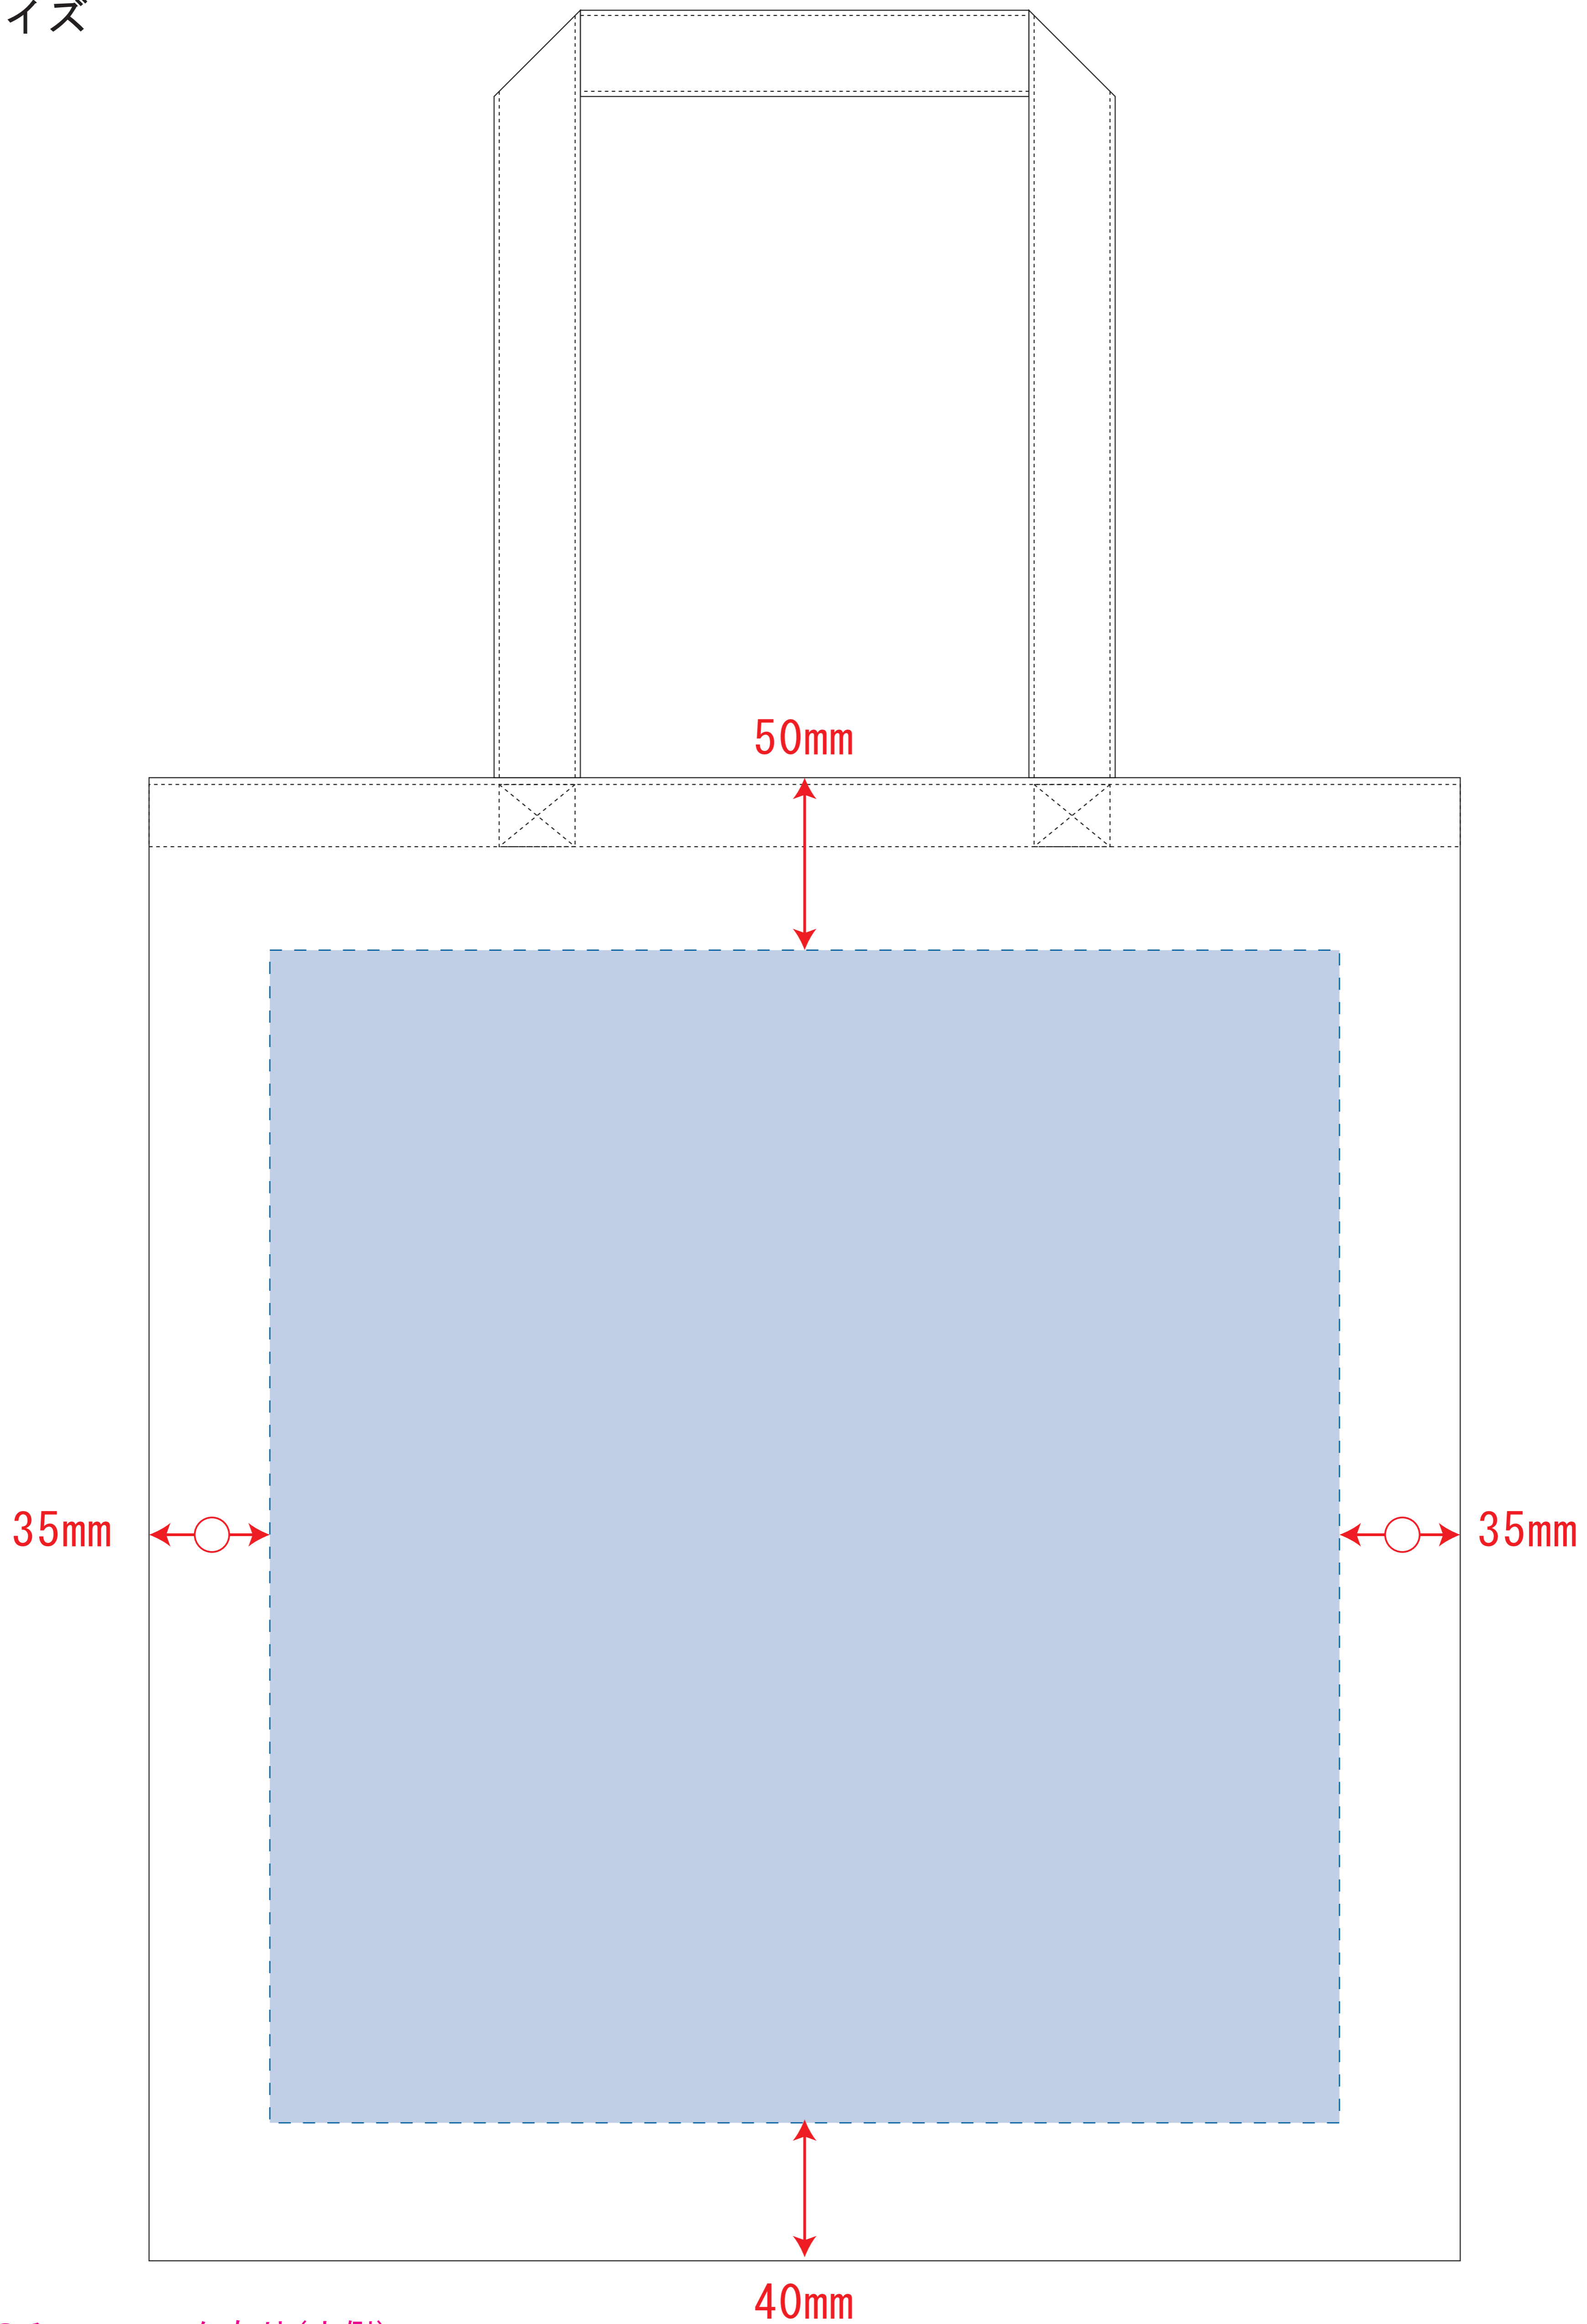

ライトキャンバスバッグ (LL)

- クライアント：
 - 営業担当：
 - 制作担当：
 - 受注番号：
 - 納期：2021年00月00日
 - ロット：
 - デザインサイズ：W000mm
 - 刷り色：1C
 - 刷り位置：図参照
- 版下原寸サイズ

※ナチュラルのみエコマーク有り(内側)

デザインスペース：W310×H340 (mm)

■シルク印刷 最大範囲：W260×H300 (mm)

■熱転写印刷 最大範囲：W260×H300 (mm)

■インクジェット印刷 最大範囲：W260×H300 (mm)