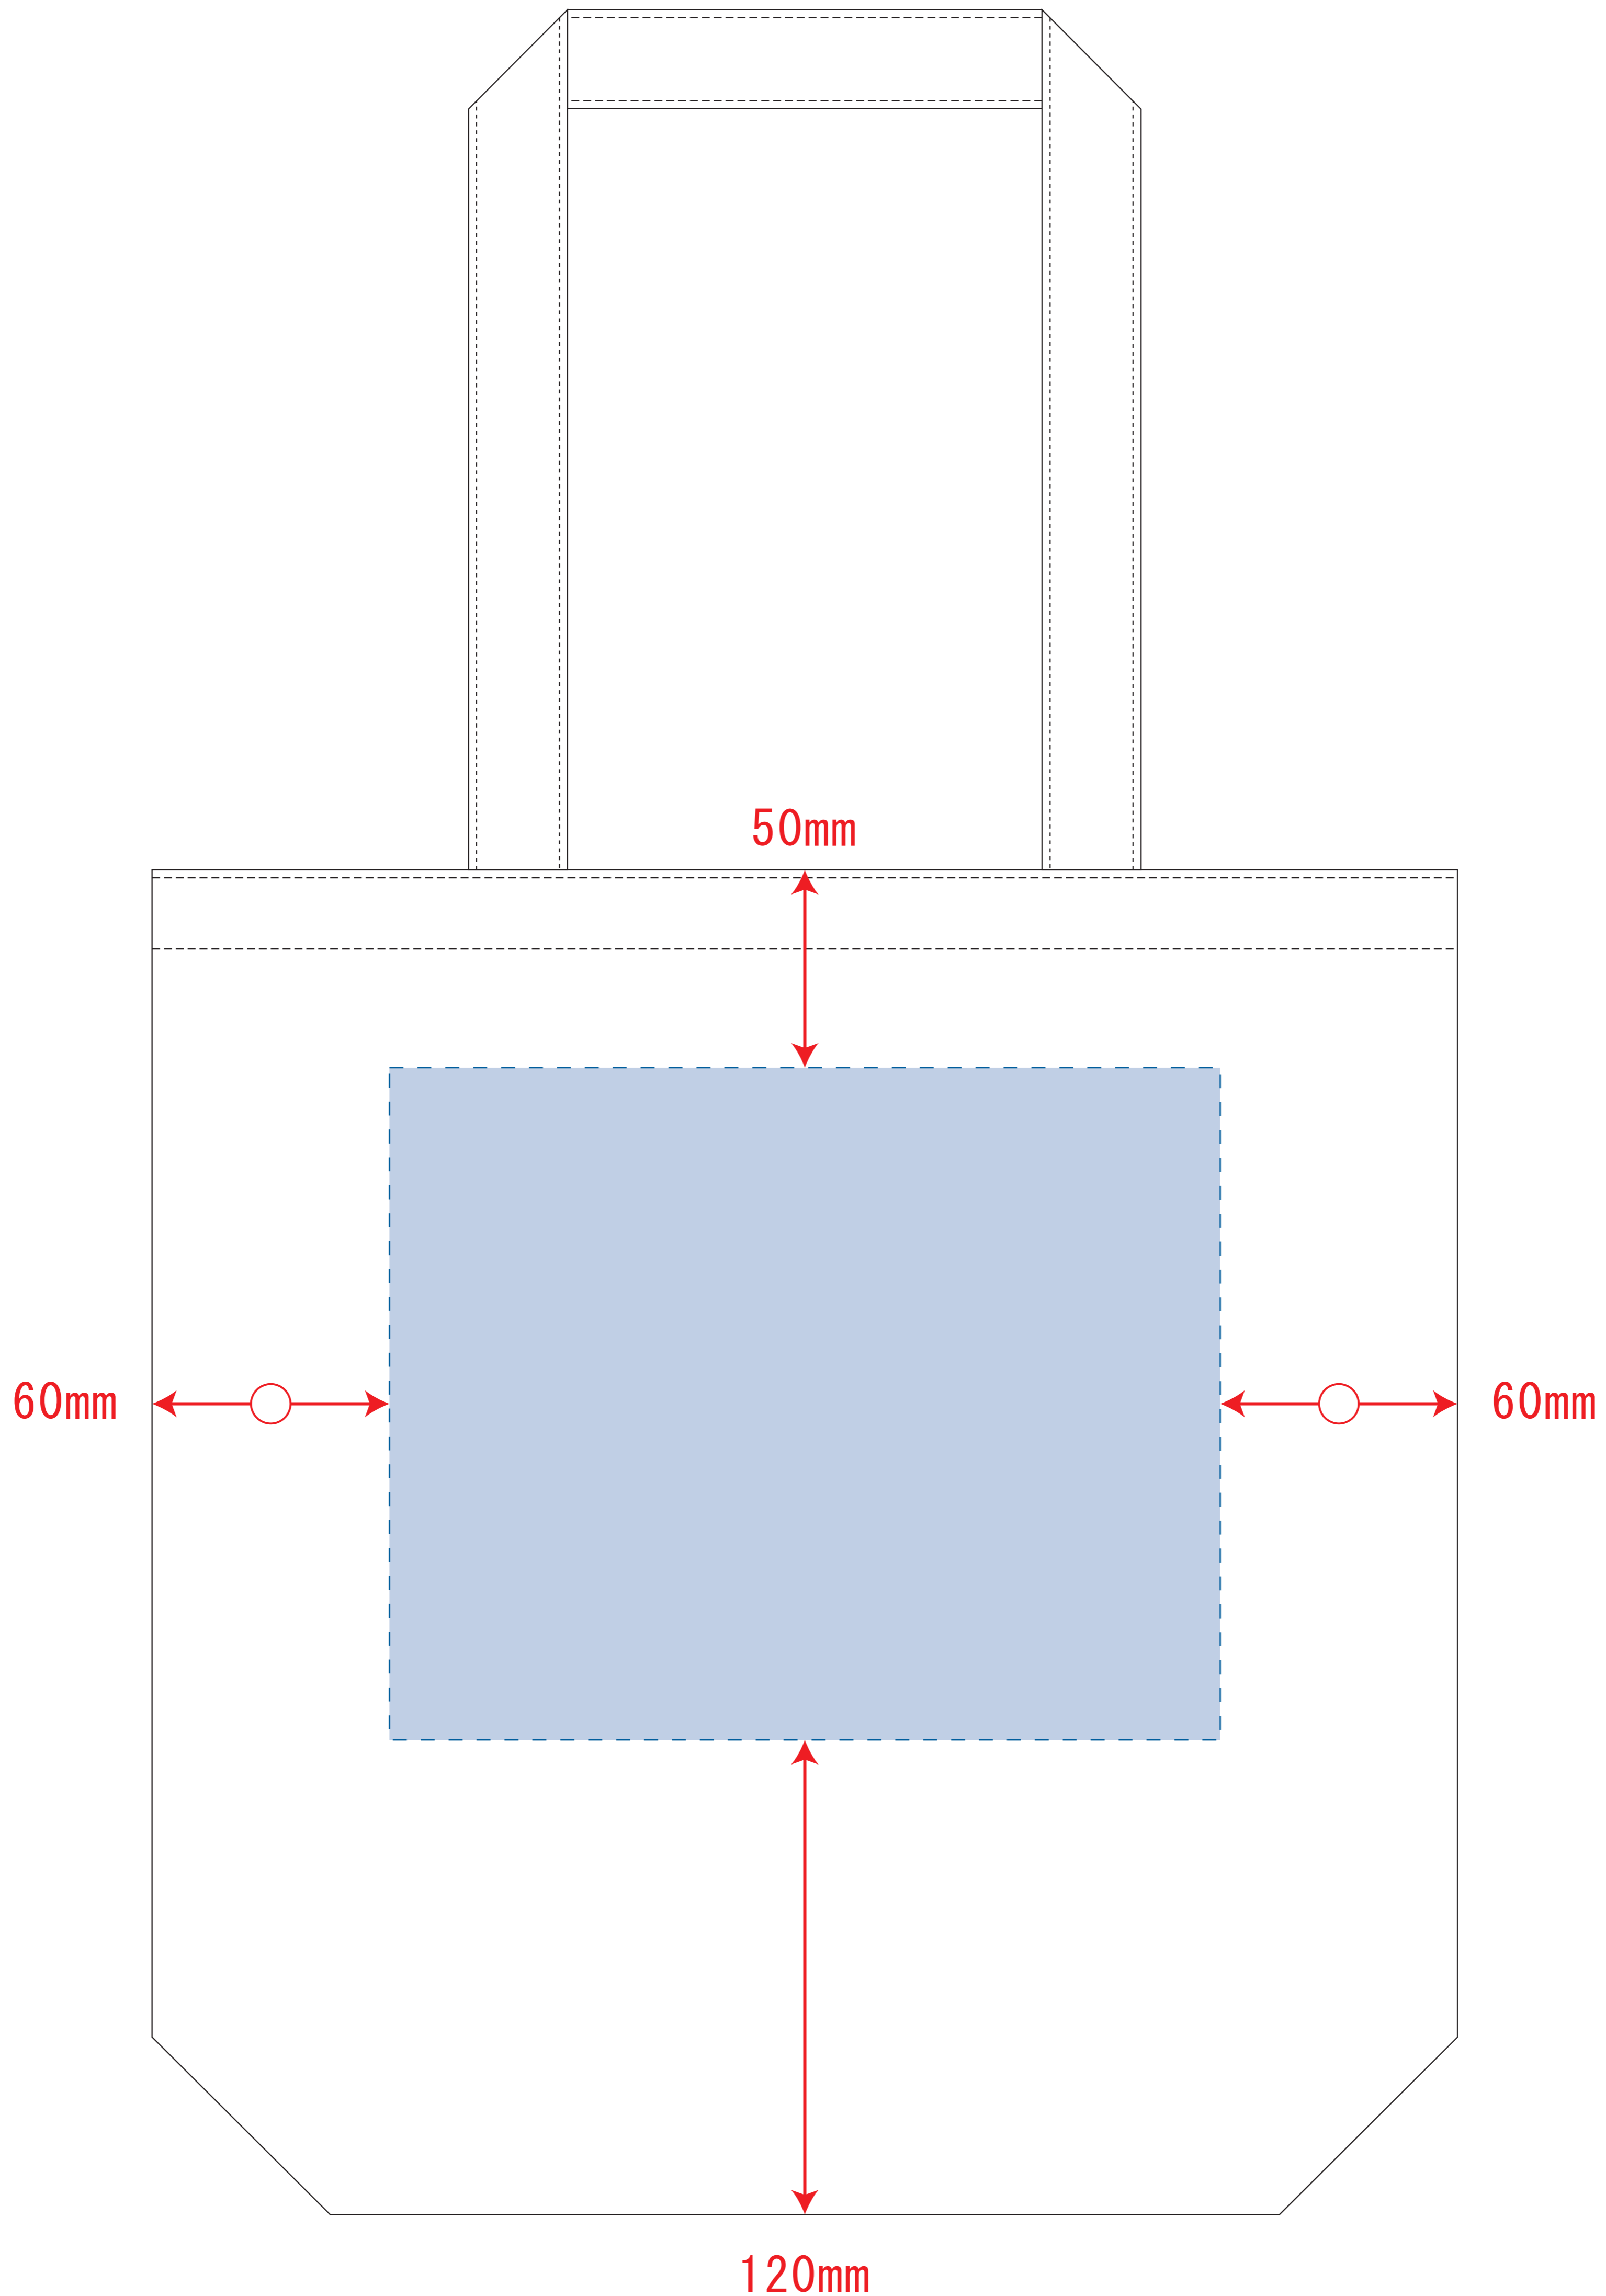

ライトキャンバスタウトート (M)

●クライアント:

●営業担当:

●制作担当:

●受注番号:

●納期: 2021年00月00日

●ロット:

●デザインサイズ: W000mm

●刷り色: 1C

●刷り位置: 図参照

版下原寸サイズ

※ナチュラルのみエコマーク有り(内側)

デザインスペース: W210×H170 (mm)

■シルク印刷 最大範囲: W210×H170 (mm)

■熱転写印刷 最大範囲: W210×H170 (mm)

■インクジェット印刷 最大範囲: W210×H170 (mm)