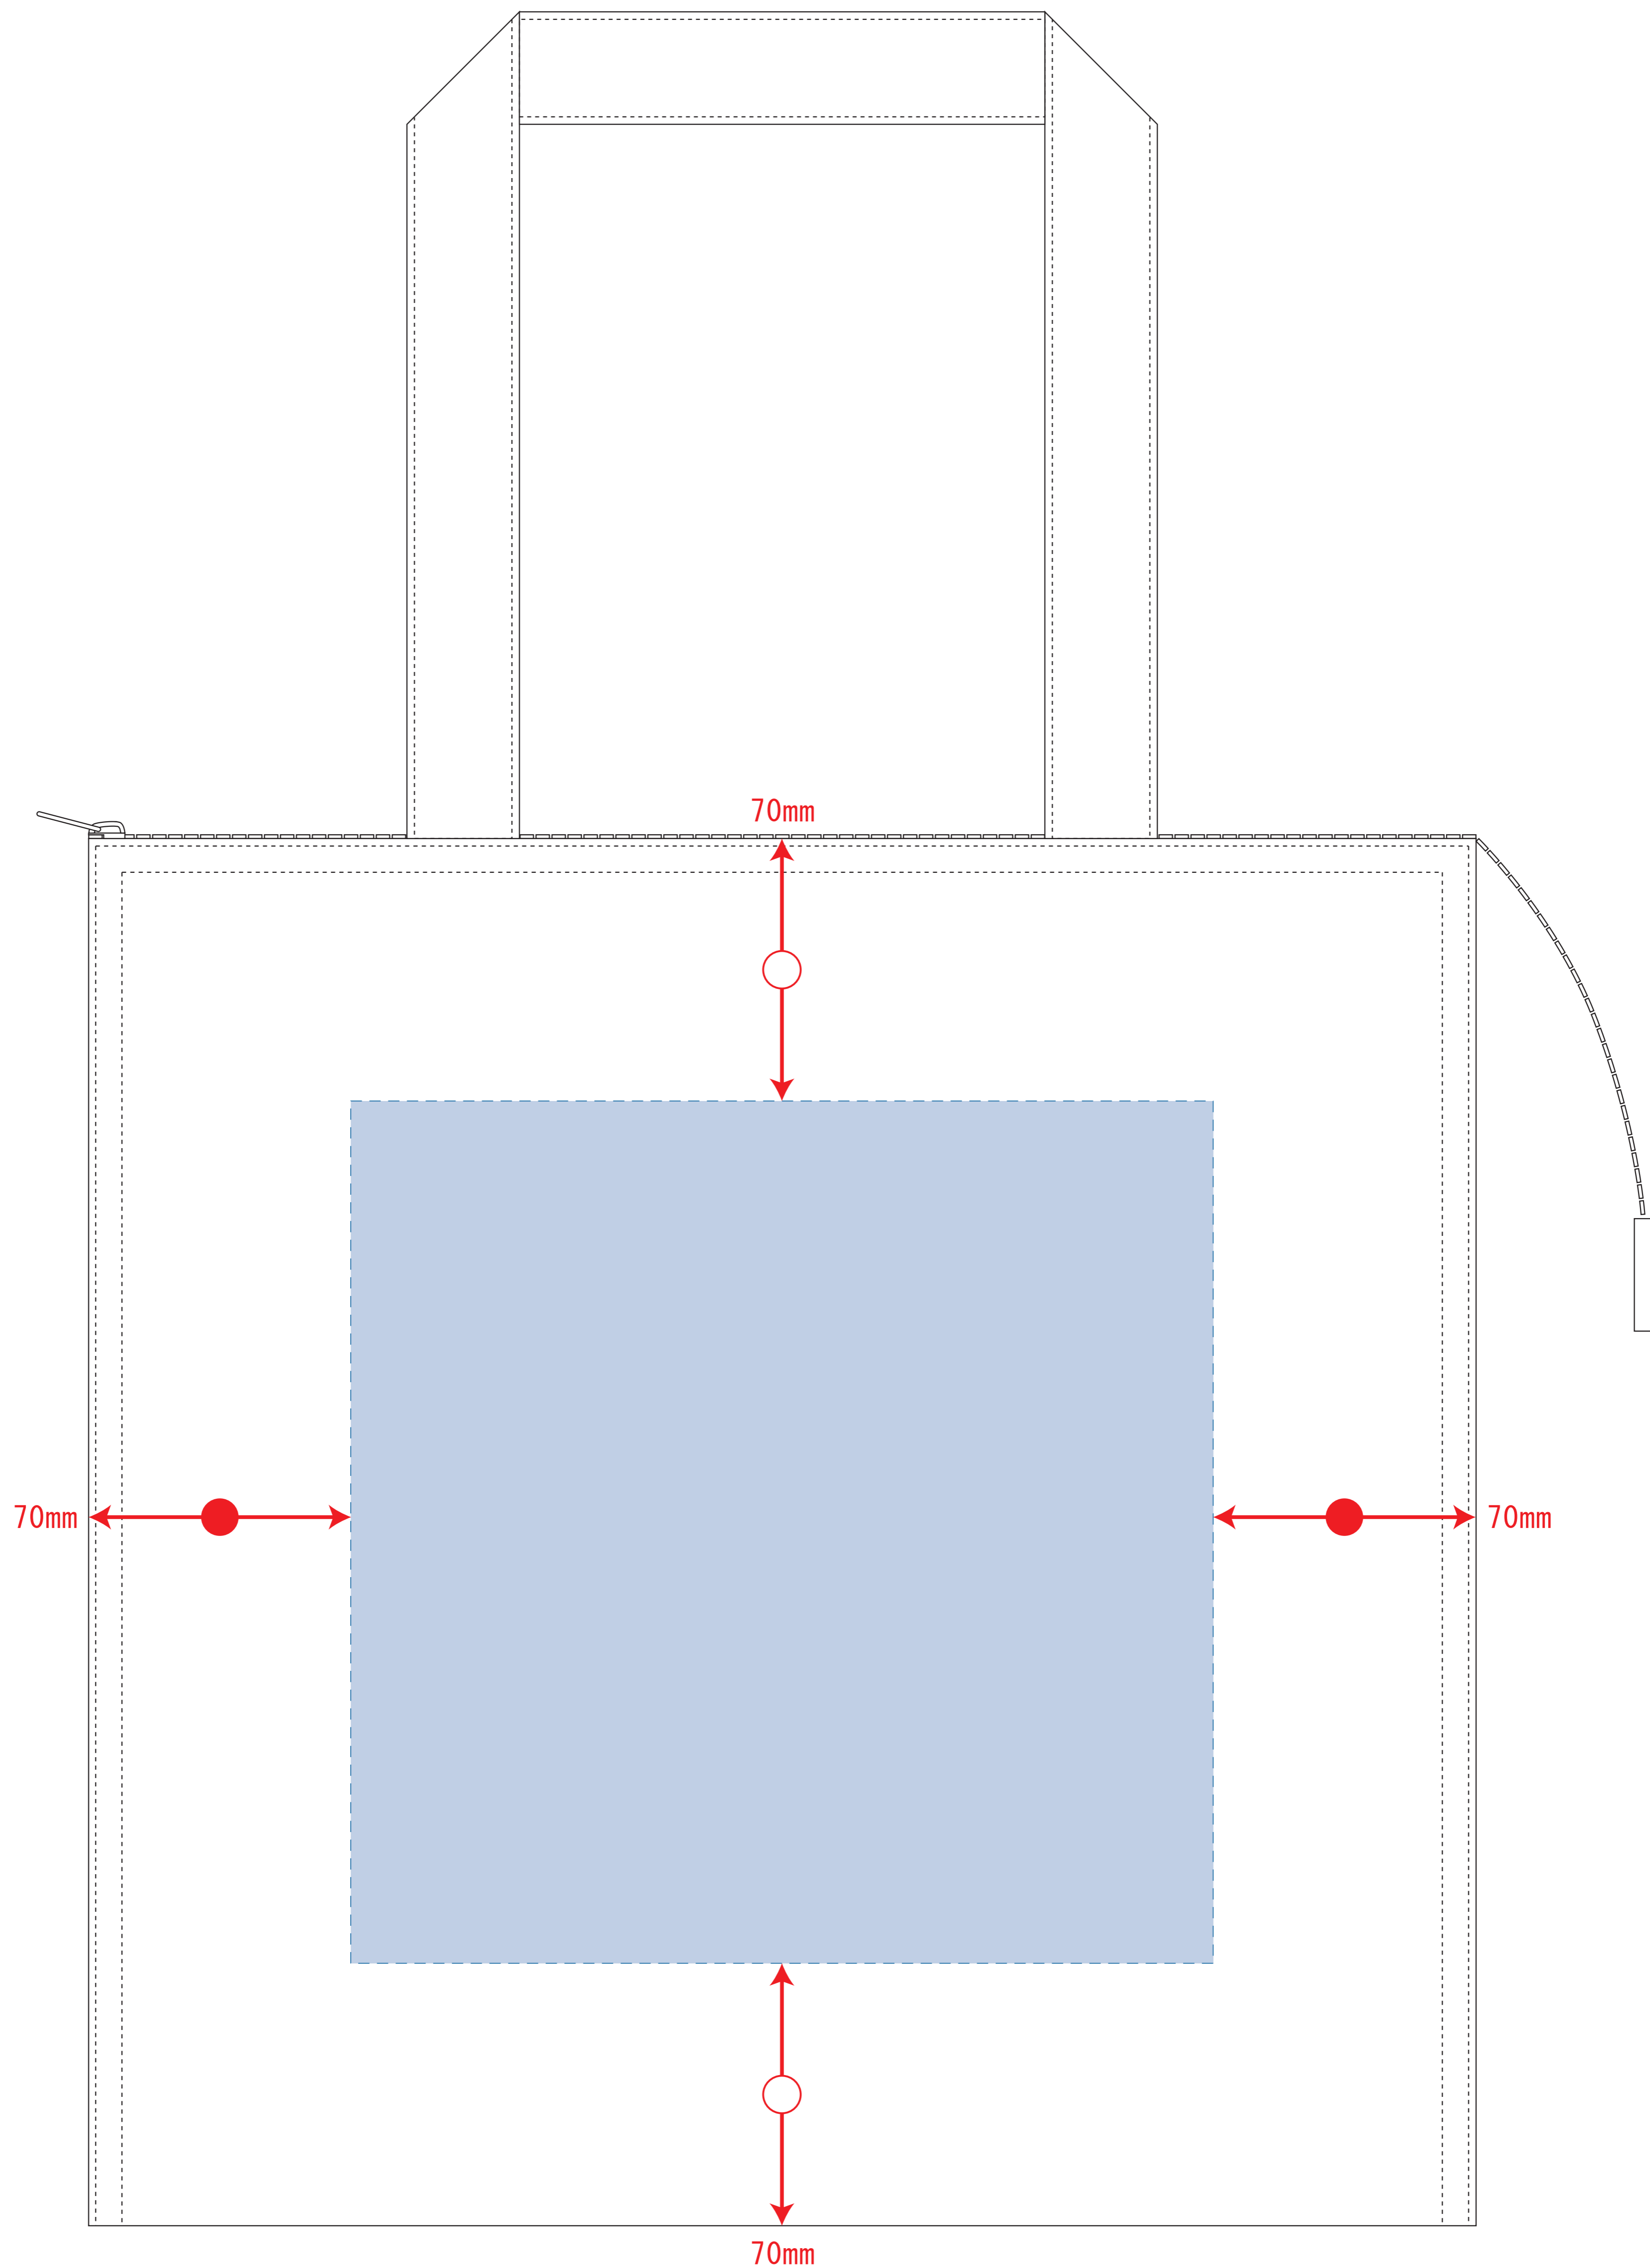

# キャンバススクエア保冷トート (M)

- クライアント :
  - 営業担当 :
  - 制作担当 :
  - 受注番号 :
  - 納期 : 2017年00月00日
  - ロット :
  - デザインサイズ : W000mm
  - 刷り色 : 1C
  - 刷り位置 : 図参照
- 版下原寸サイズ

デザインスペース : W230 × H230 (mm)

■シルク印刷 最大範囲 : W230 × H230 (mm)

■熱転写印刷 最大範囲 : W230 × H230 (mm)