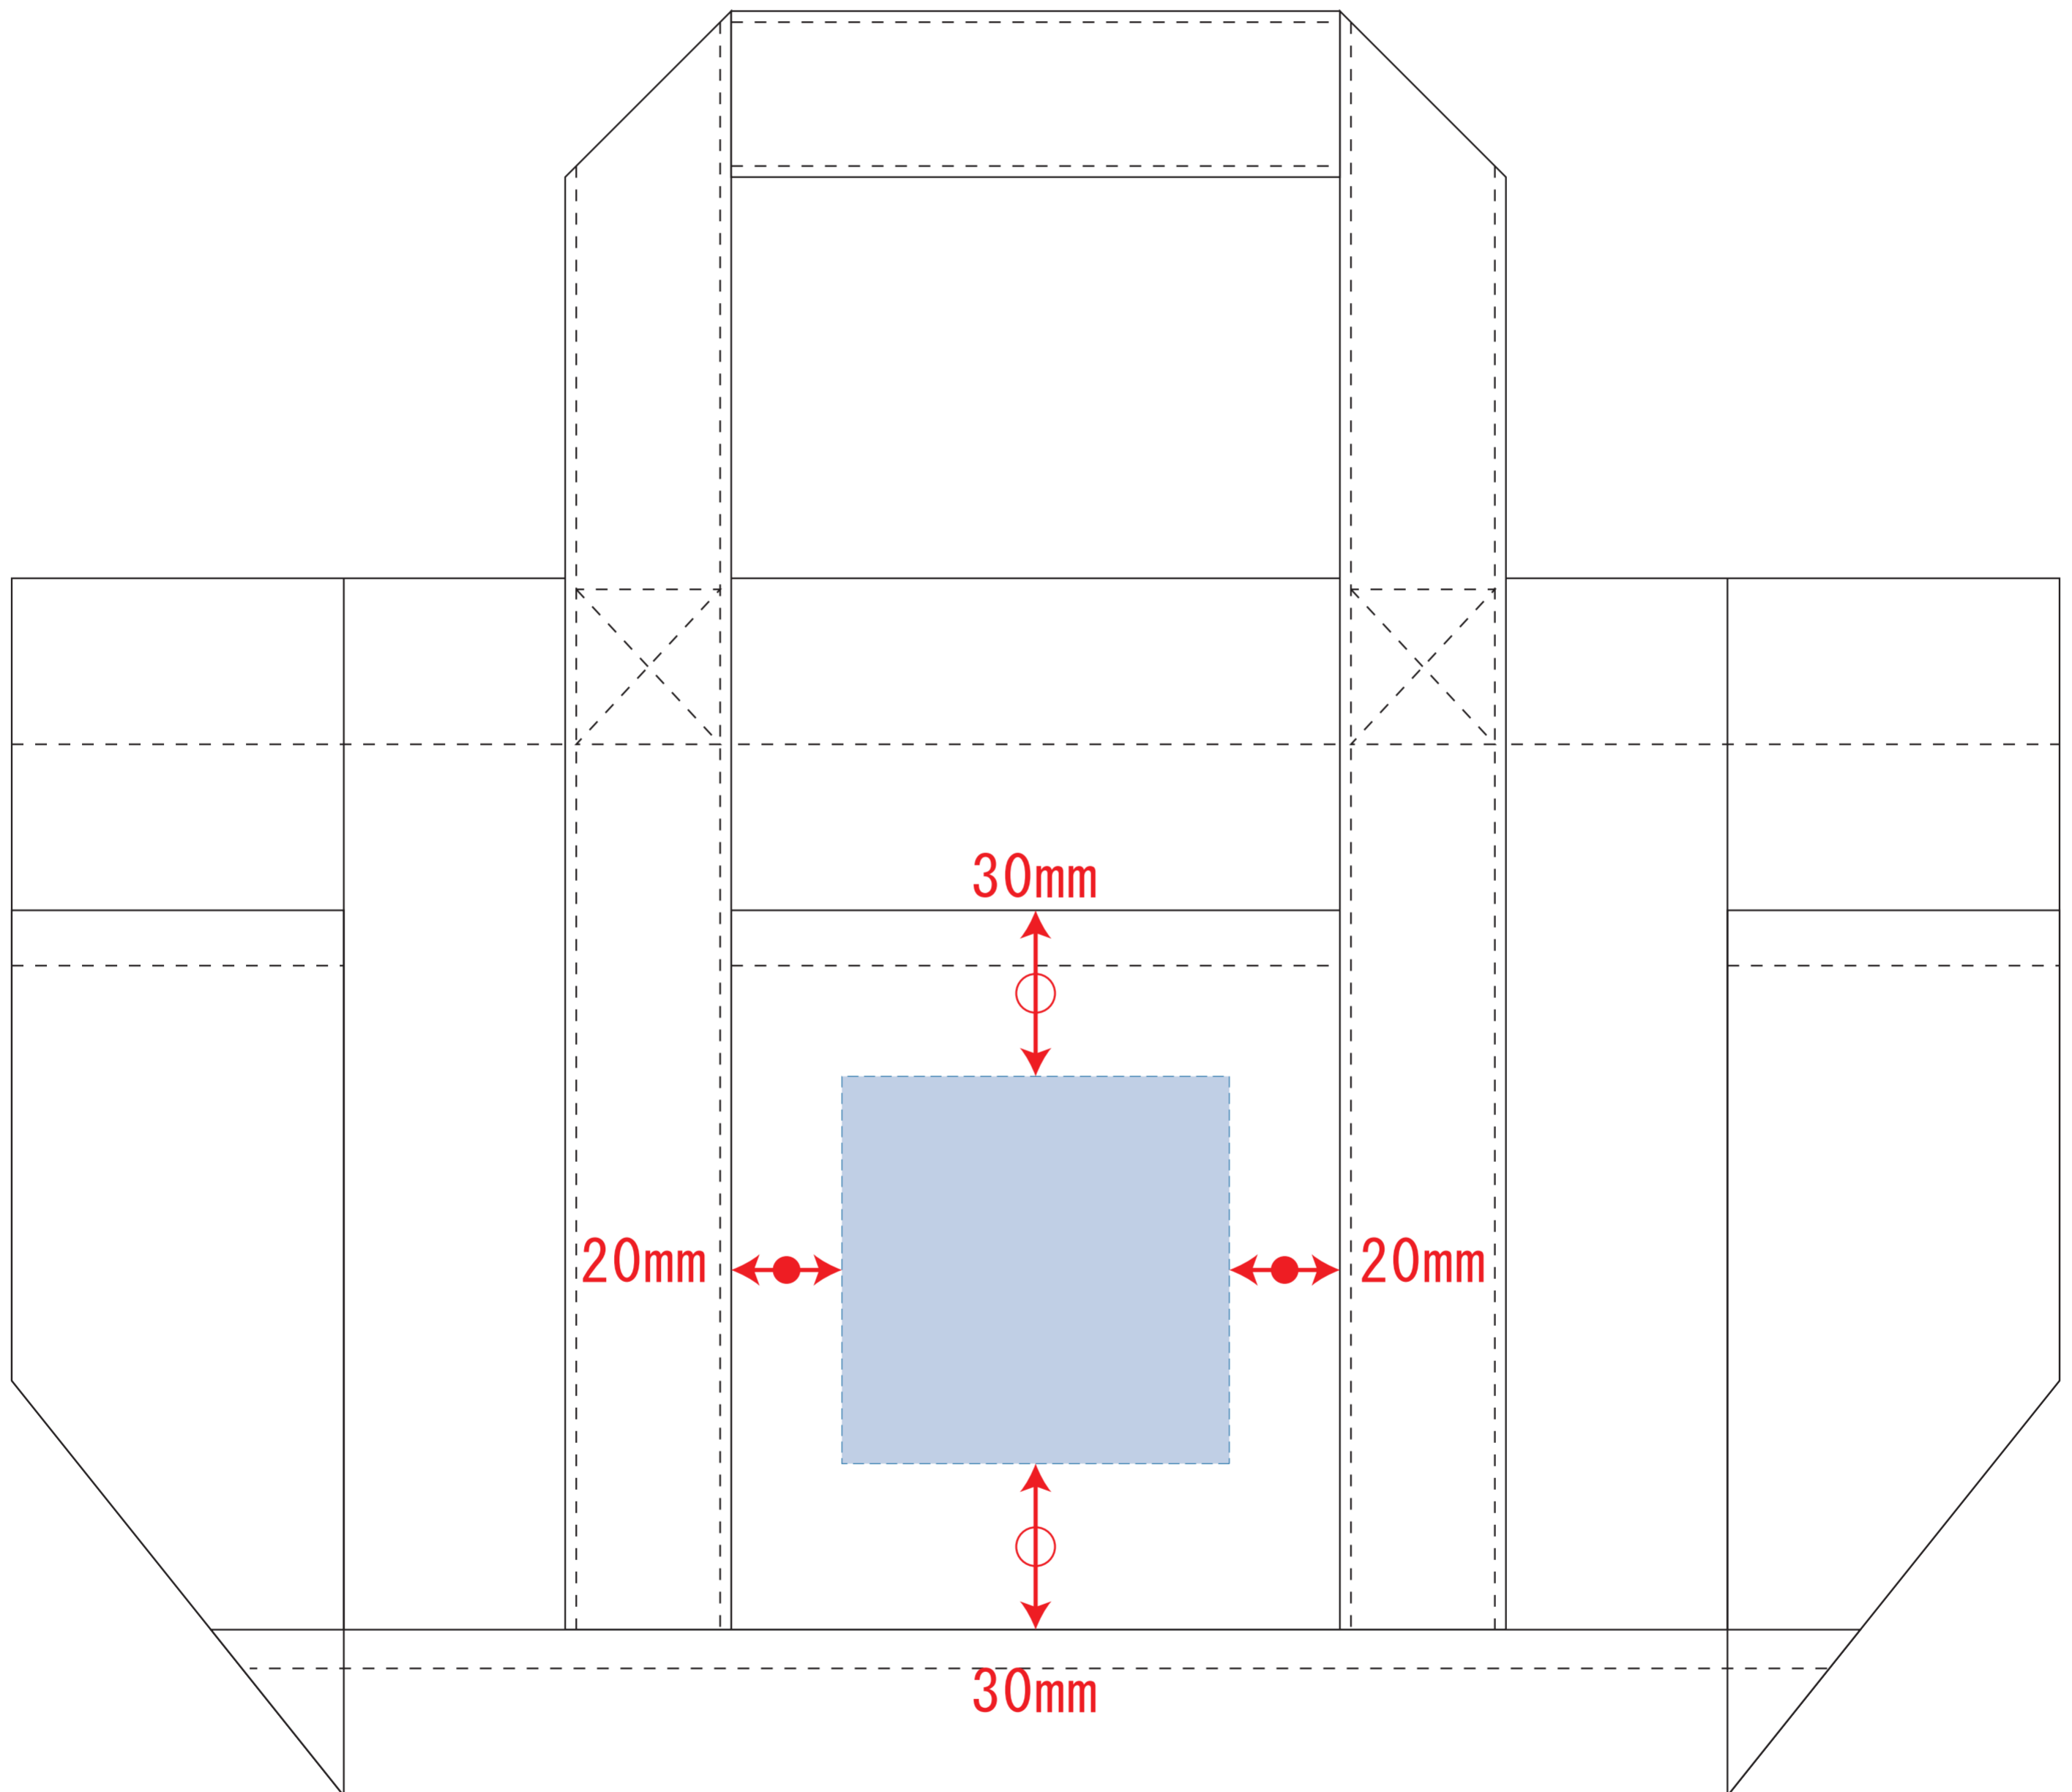

# 厚手キャンバスポケットマルチトート (S)

- クライアント：
  - 営業担当：
  - 制作担当：
  - 受注番号：
  - 納期：2020年00月00日
  - ロット：
  - デザインサイズ：W000mm
  - 刷り色：1C
  - 刷り位置：図参照
- 版下原寸サイズ

※ナチュラルのみエコマーク有り (内側)

デザインスペース：W70×H70 (mm)

■シルク印刷 最大範囲：W70×H70 (mm)

■熱転写印刷 最大範囲：W70×H70 (mm)

■インクジェット印刷 最大範囲：W70×H70 (mm)