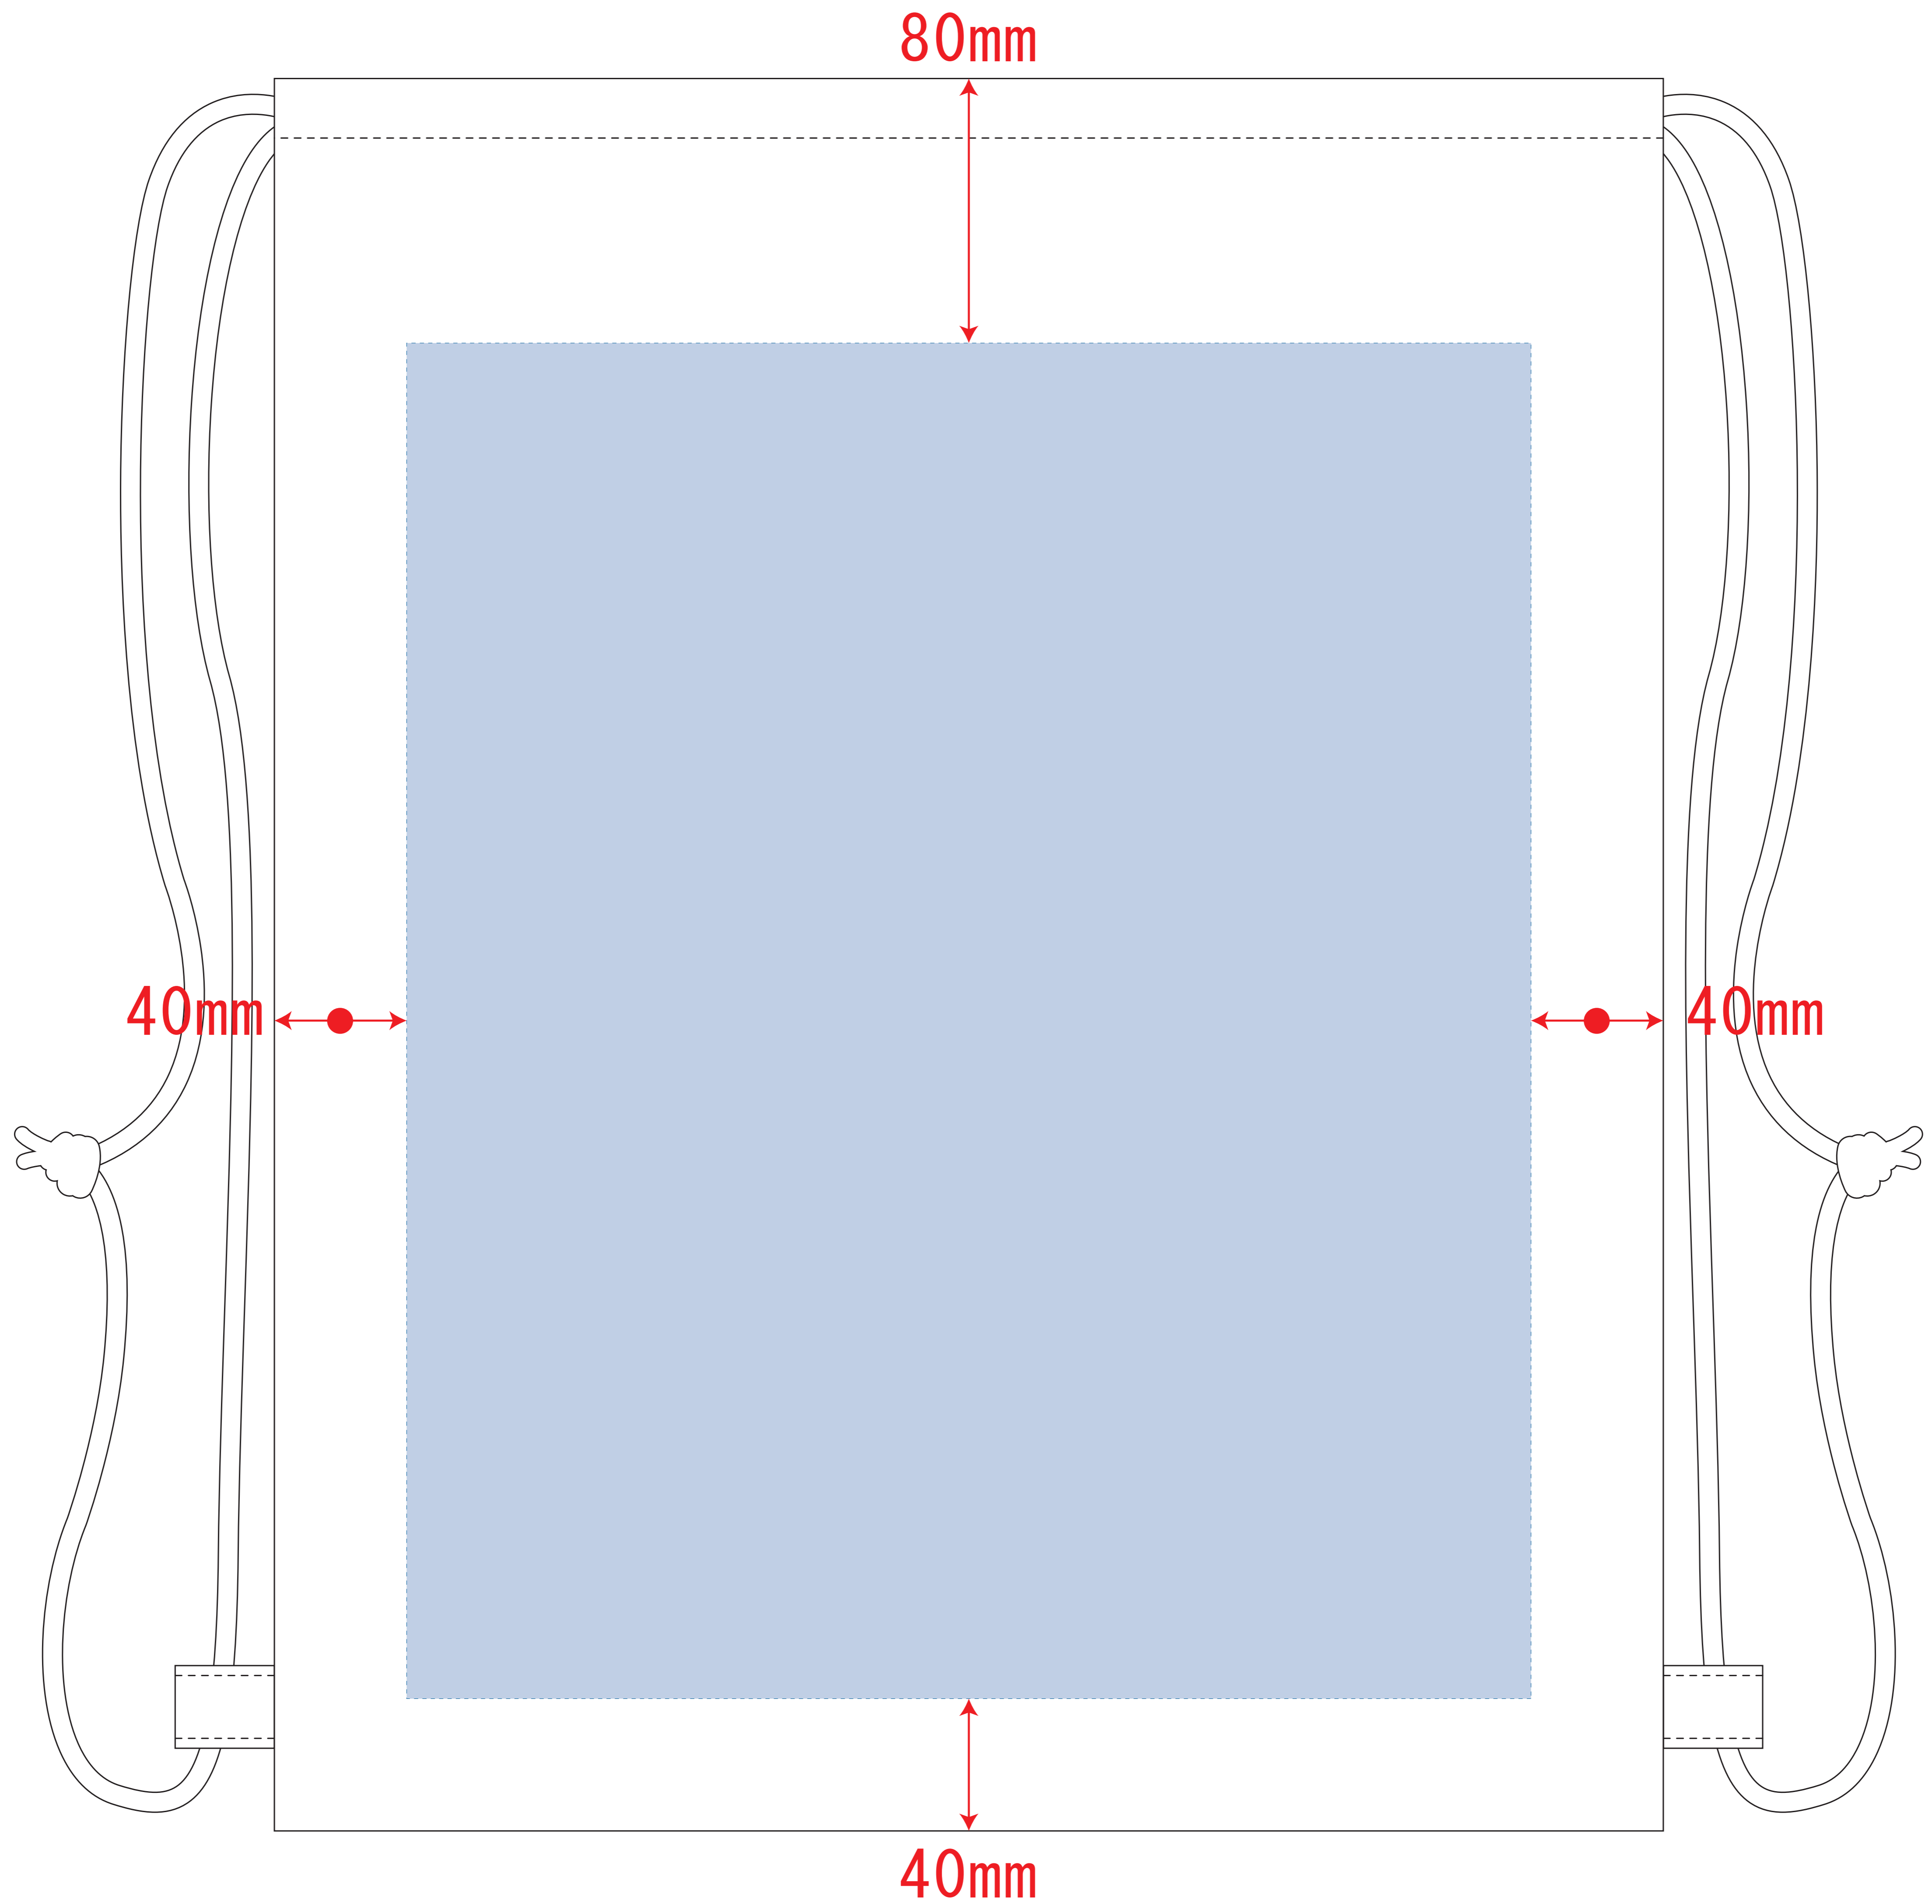

イベントリュック

- クライアント：
 - 営業担当：
 - 制作担当：
 - 受注番号：
 - 納期：2019年00月00日
 - ロット：
 - デザインサイズ：W000mm
 - 刷り色：1C
 - 刷り位置：☒参照
- 版下原寸サイズ

デザインスペース：W340×H410（mm）

■シルク印刷 最大範囲：W280×H300（mm）

■熱転写印刷 最大範囲：W250×H250（mm）

■昇華転写印刷 最大範囲：W250×H250（mm）※ホワイトのみ