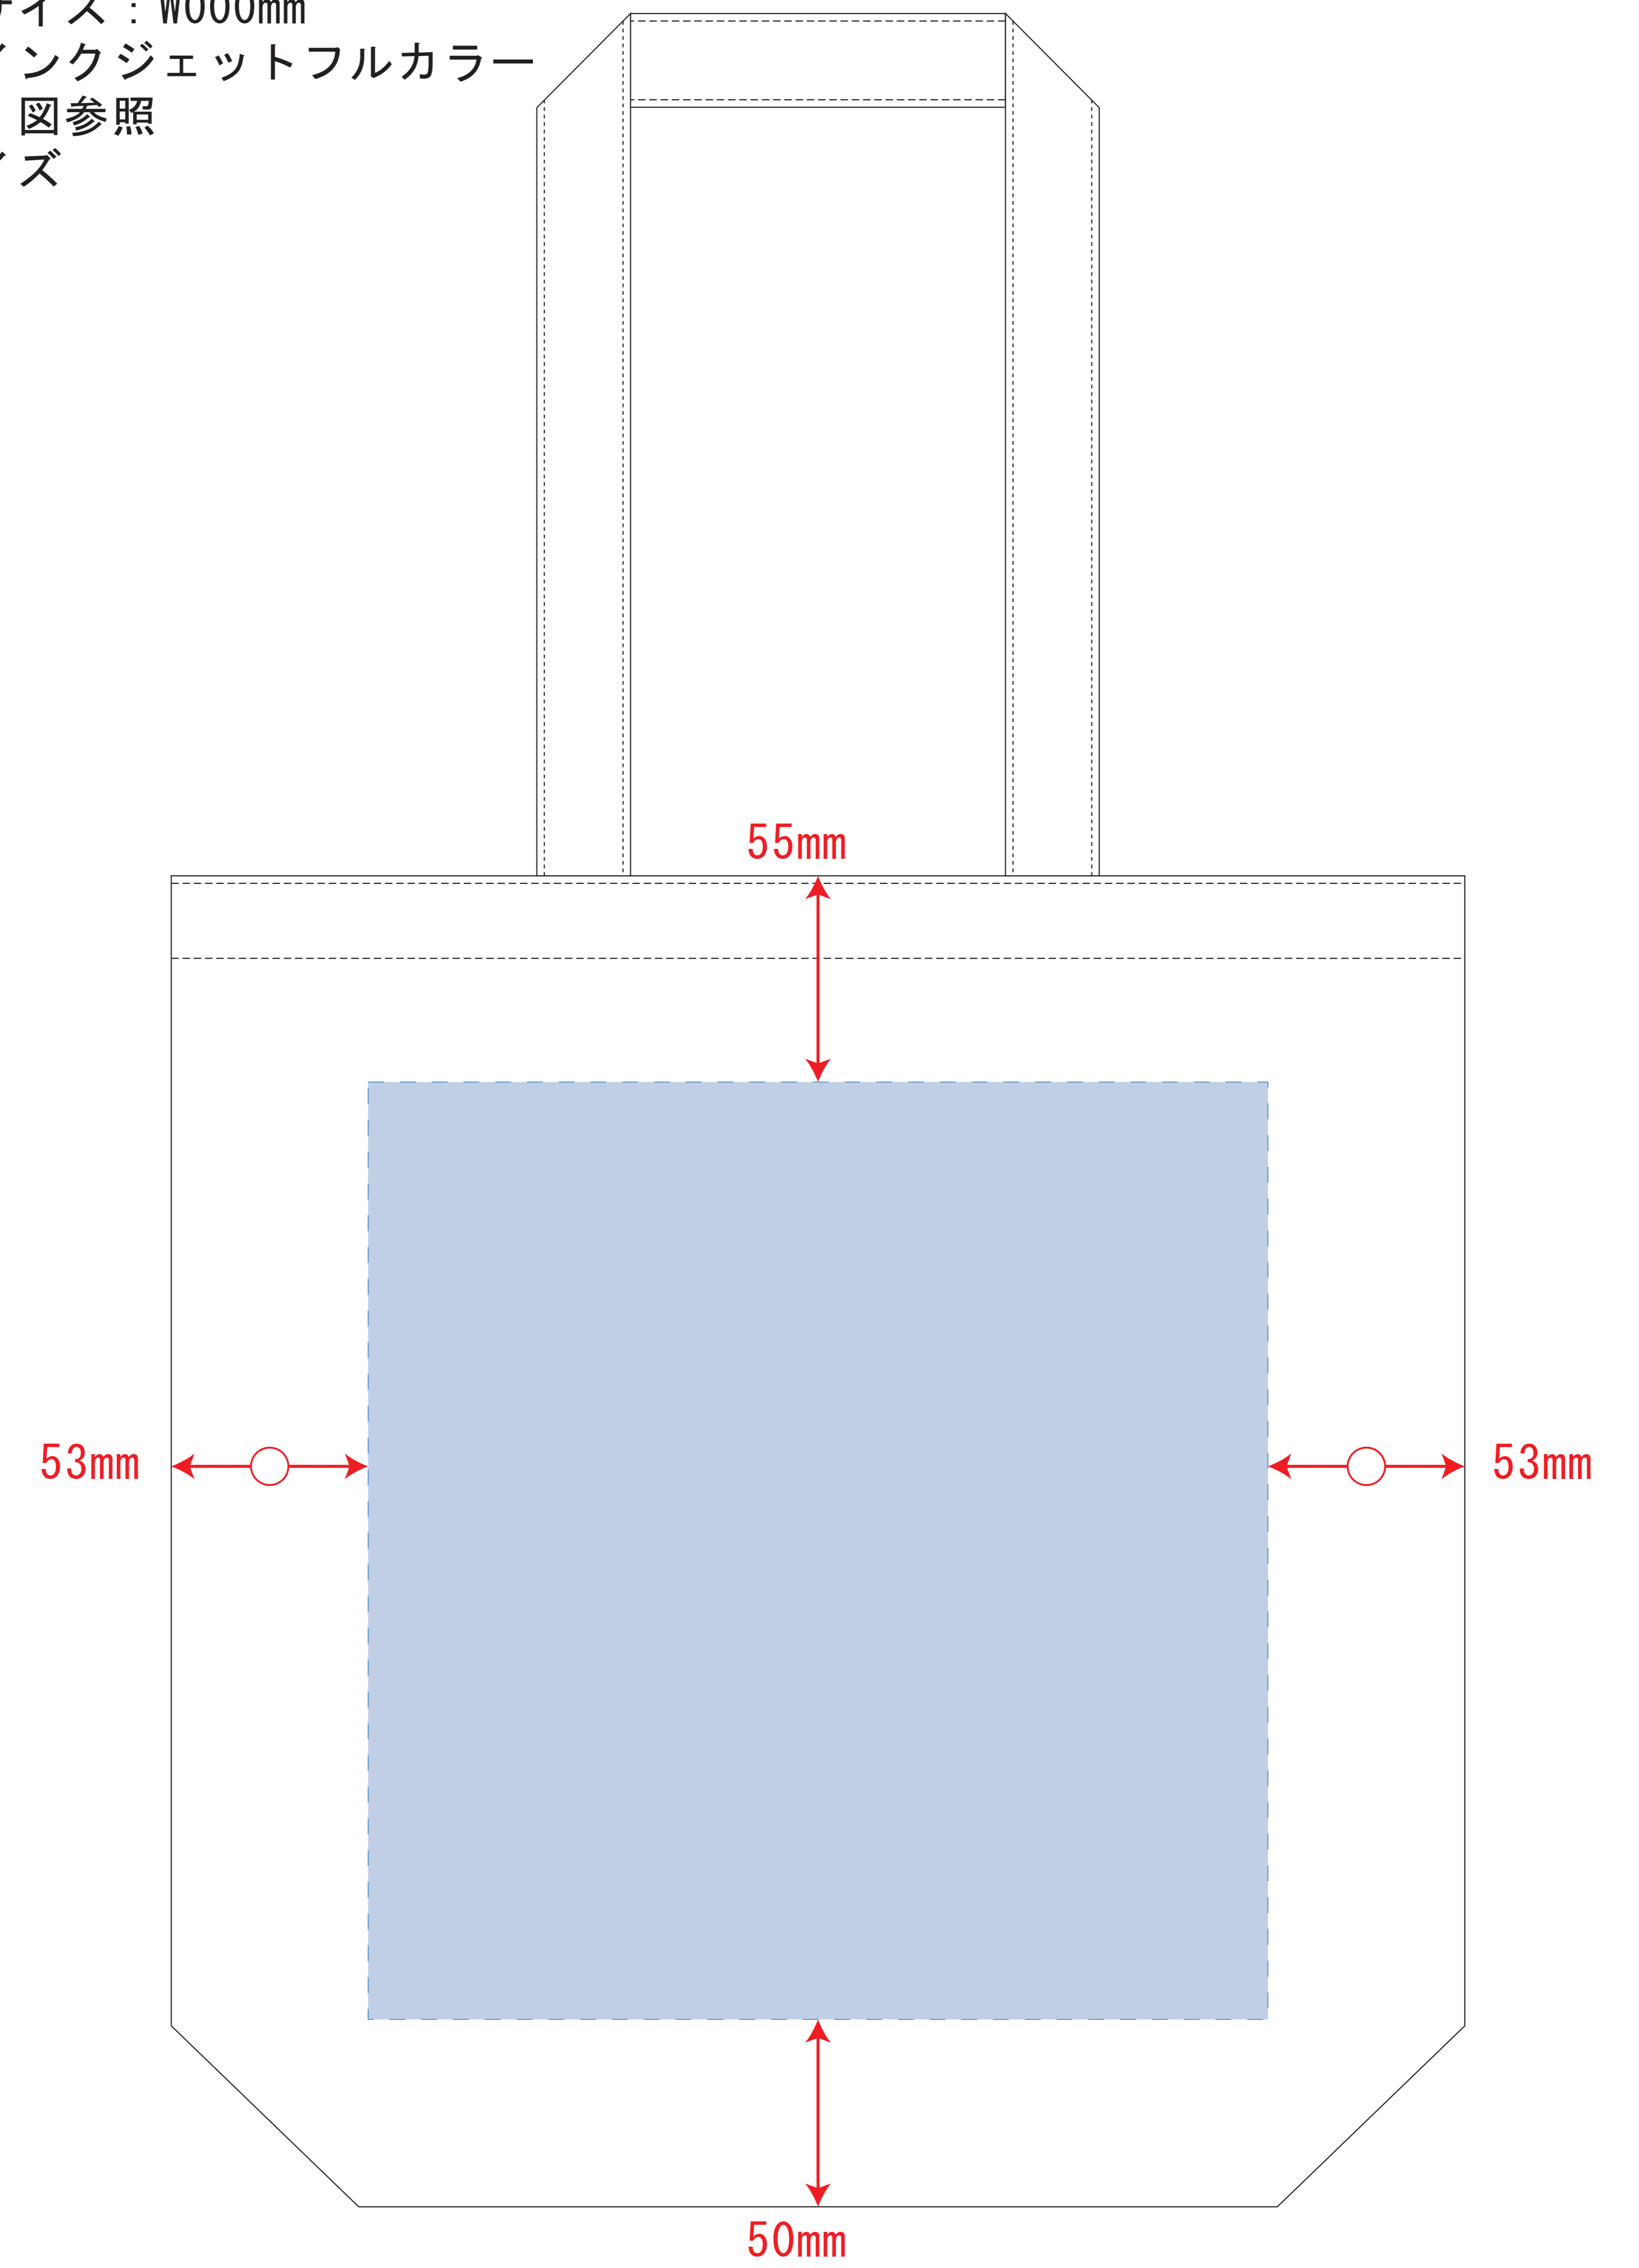

## キャンバスダイリートート (M)

- クライアント:
  - 営業担当:
  - 制作担当:
  - 受注番号:
  - 納期: 2019年00月00日
  - ロット:
  - デザインサイズ: W000mm
  - 刷り色: 1C
  - 刷り位置: 図参照
- 版下原寸サイズ

- ※ナチュラルのみエコマーク有り(内側)
- デザインスペース: W225×H185 (mm)
- シルク印刷 最大範囲: W225×H185 (mm)
- 熱転写印刷 最大範囲: W225×H185 (mm)

## キャンバスダイリートート (M) インクジェット

- クライアント:
  - 営業担当:
  - 制作担当:
  - 受注番号:
  - 納期: 2019年00月00日
  - ロット:
  - デザインサイズ: W000mm
  - 刷り色: インクジェットフルカラー
  - 刷り位置: 図参照
- 版下原寸サイズ

インクジェット用

- ※ナチュラルのみエコマーク有り(内側)
- デザインスペース: W240×H250 (mm)
- インクジェット 最大範囲: W240×H250 (mm)