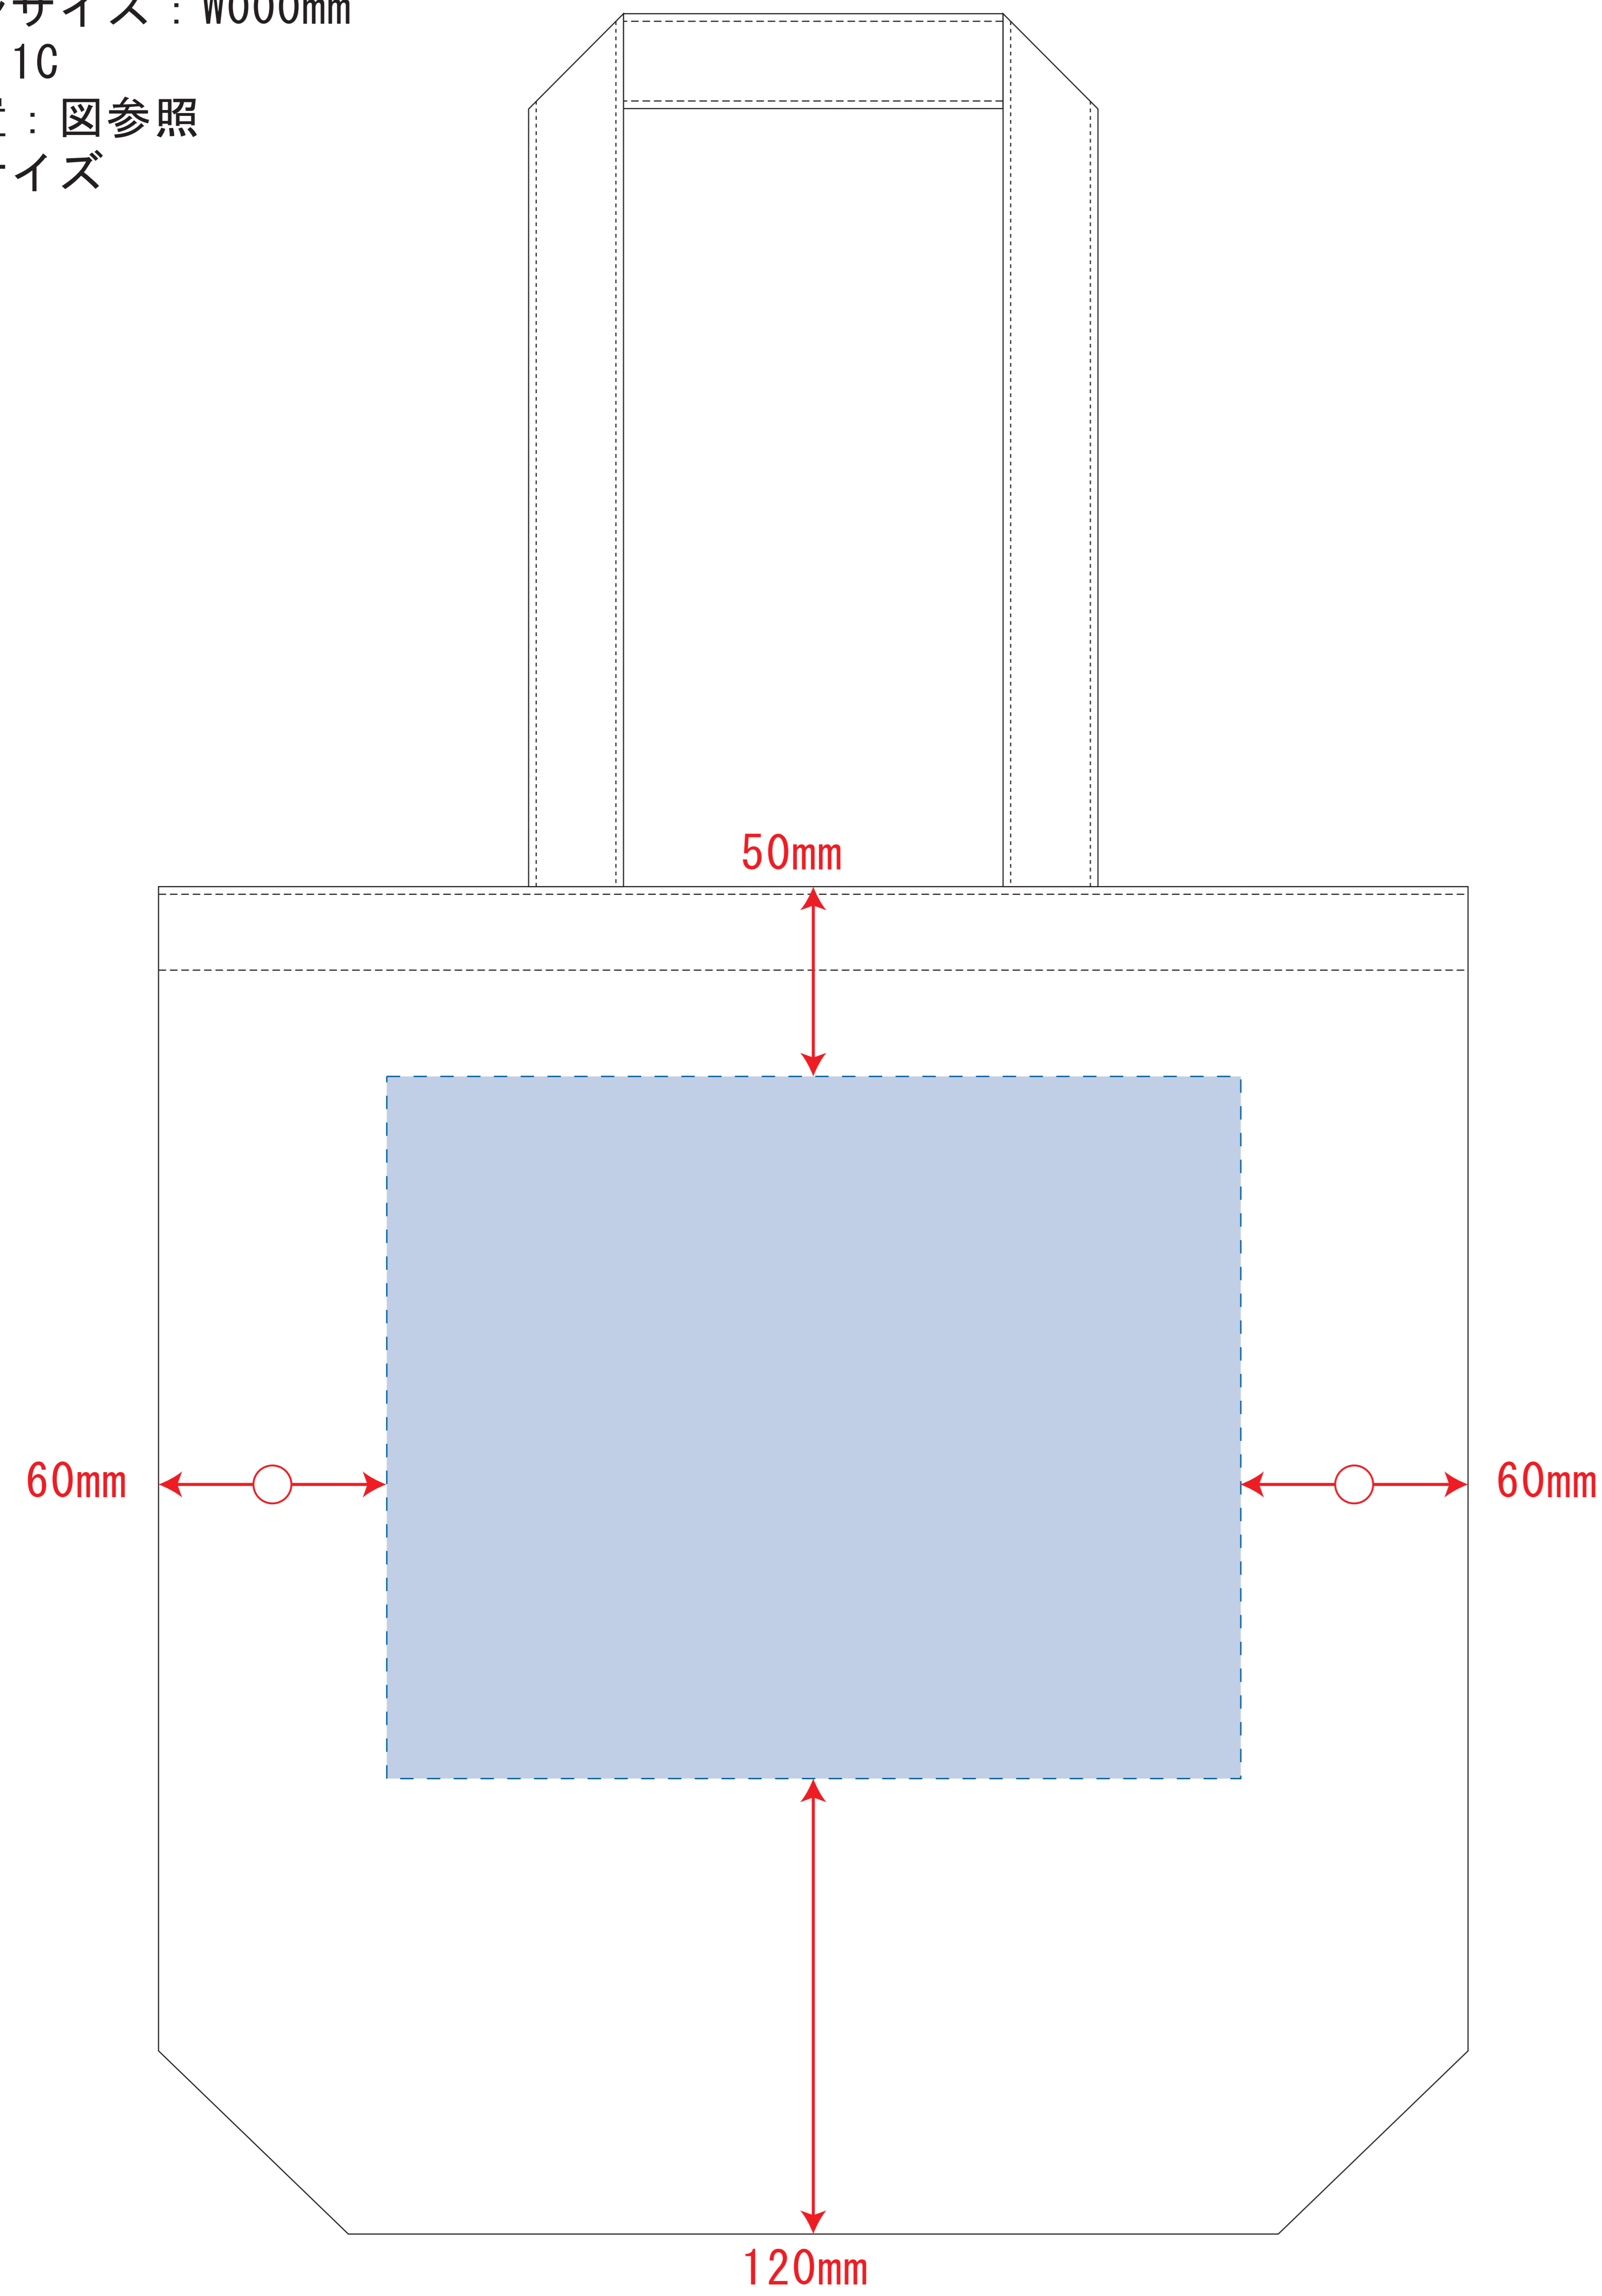

## キャンバスダイリートート (M)

- クライアント:
  - 営業担当:
  - 制作担当:
  - 受注番号:
  - 納期: 2019年00月00日
  - ロット:
  - デザインサイズ: W000mm
  - 刷り色: 1C
  - 刷り位置: 図参照
- 版下原寸サイズ

- ※ナチュラルのみエコマーク有り(内側)
- デザインスペース: W225×H185 (mm)
- シルク印刷 最大範囲: W225×H185 (mm)
- 熱転写印刷 最大範囲: W225×H185 (mm)

## キャンバスダイリートート (M) インクジェット

- クライアント:
  - 営業担当:
  - 制作担当:
  - 受注番号:
  - 納期: 2019年00月00日
  - ロット:
  - デザインサイズ: W000mm
  - 刷り色: インクジェットフルカラー
  - 刷り位置: 図参照
- 版下原寸サイズ

インクジェット用

- ※ナチュラルのみエコマーク有り(内側)
- デザインスペース: W240×H250 (mm)
- インクジェット 最大範囲: W240×H250 (mm)