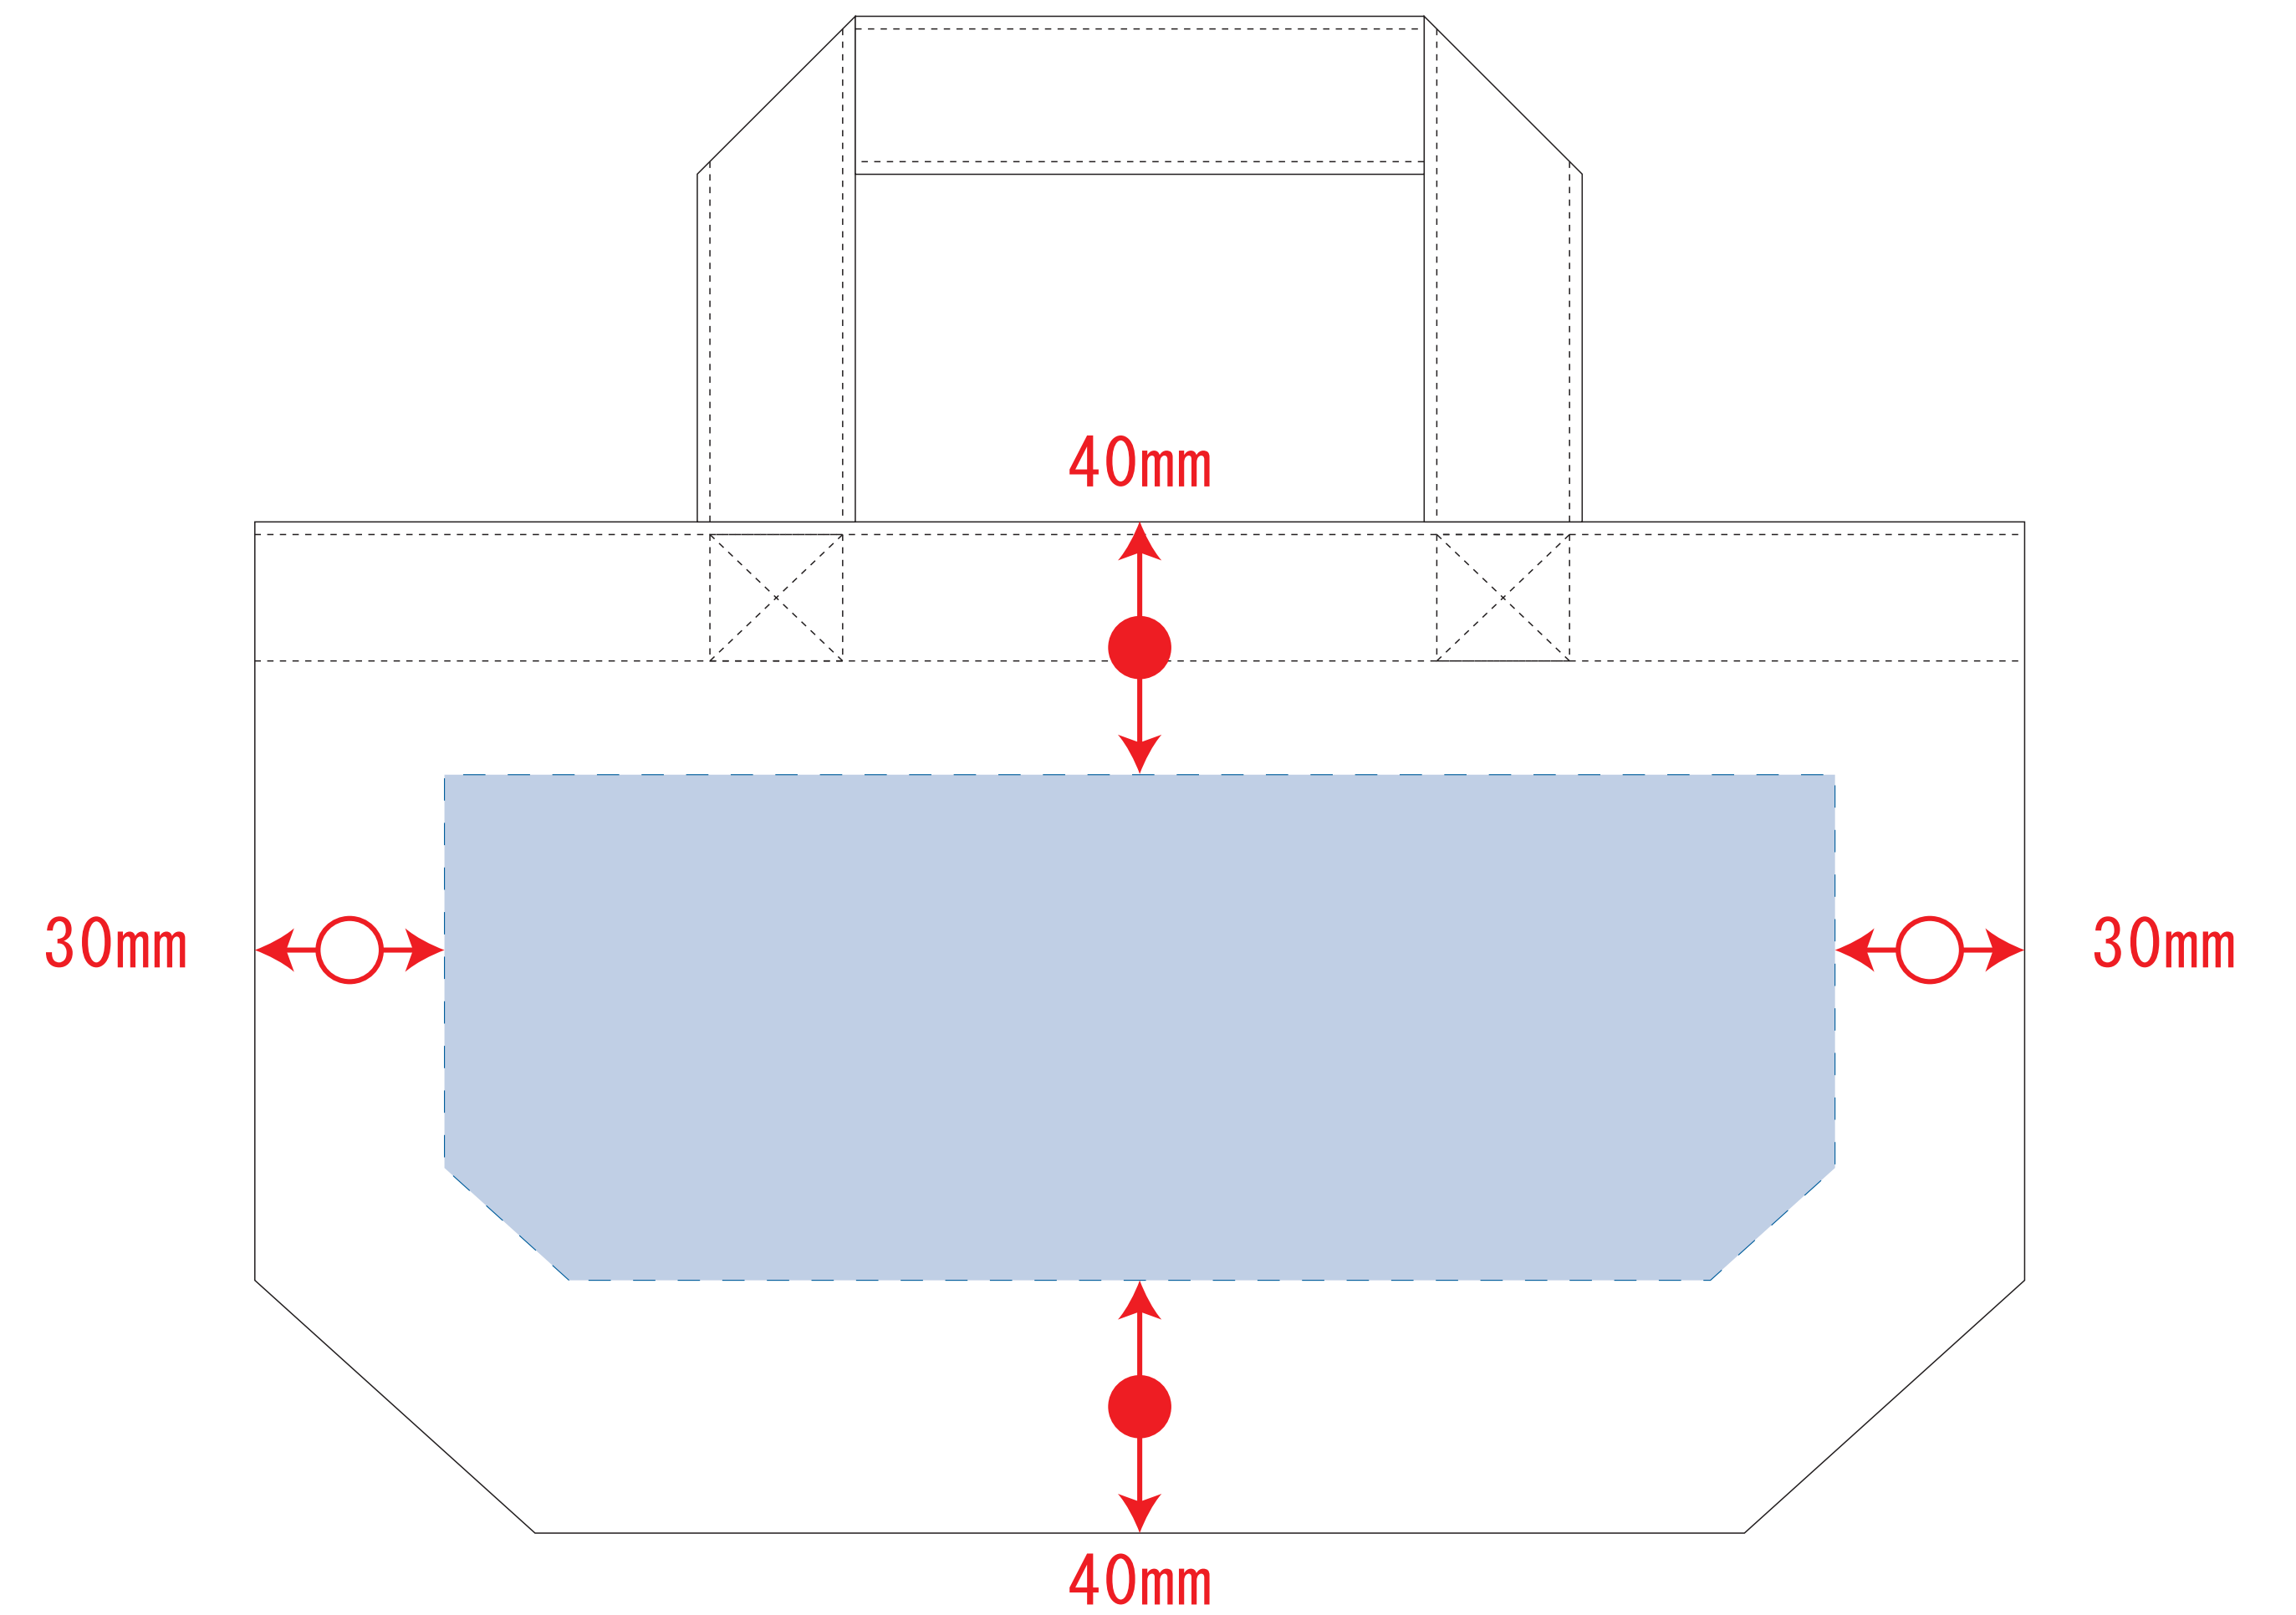

キャンバストート (SS)

- クライアント:
 - 営業担当:
 - 制作担当:
 - 受注番号:
 - 納期: 2019年00月00日
 - ロット:
 - デザインサイズ: W000mm
 - 刷り色: 1C
 - 刷り位置: 図参照
- 版下原寸サイズ

※ナチュラルのみエコマーク有り(内側)

デザインスペース: W200×H80 (mm)

■シルク印刷 最大範囲: W200×H80 (mm)

■熱転写印刷 最大範囲: W200×H80 (mm)

キャンバストート (SS) インクジェット

- クライアント:
 - 営業担当:
 - 制作担当:
 - 受注番号:
 - 納期: 2019年00月00日
 - ロット:
 - デザインサイズ: W000mm
 - 刷り色: インクジェットフルカラー
 - 刷り位置: 図参照
- 版下原寸サイズ

インクジェット用

※ナチュラルのみエコマーク有り(内側)

デザインスペース: W220×H80 (mm)

■インクジェット印刷 最大範囲: W220×H80 (mm)