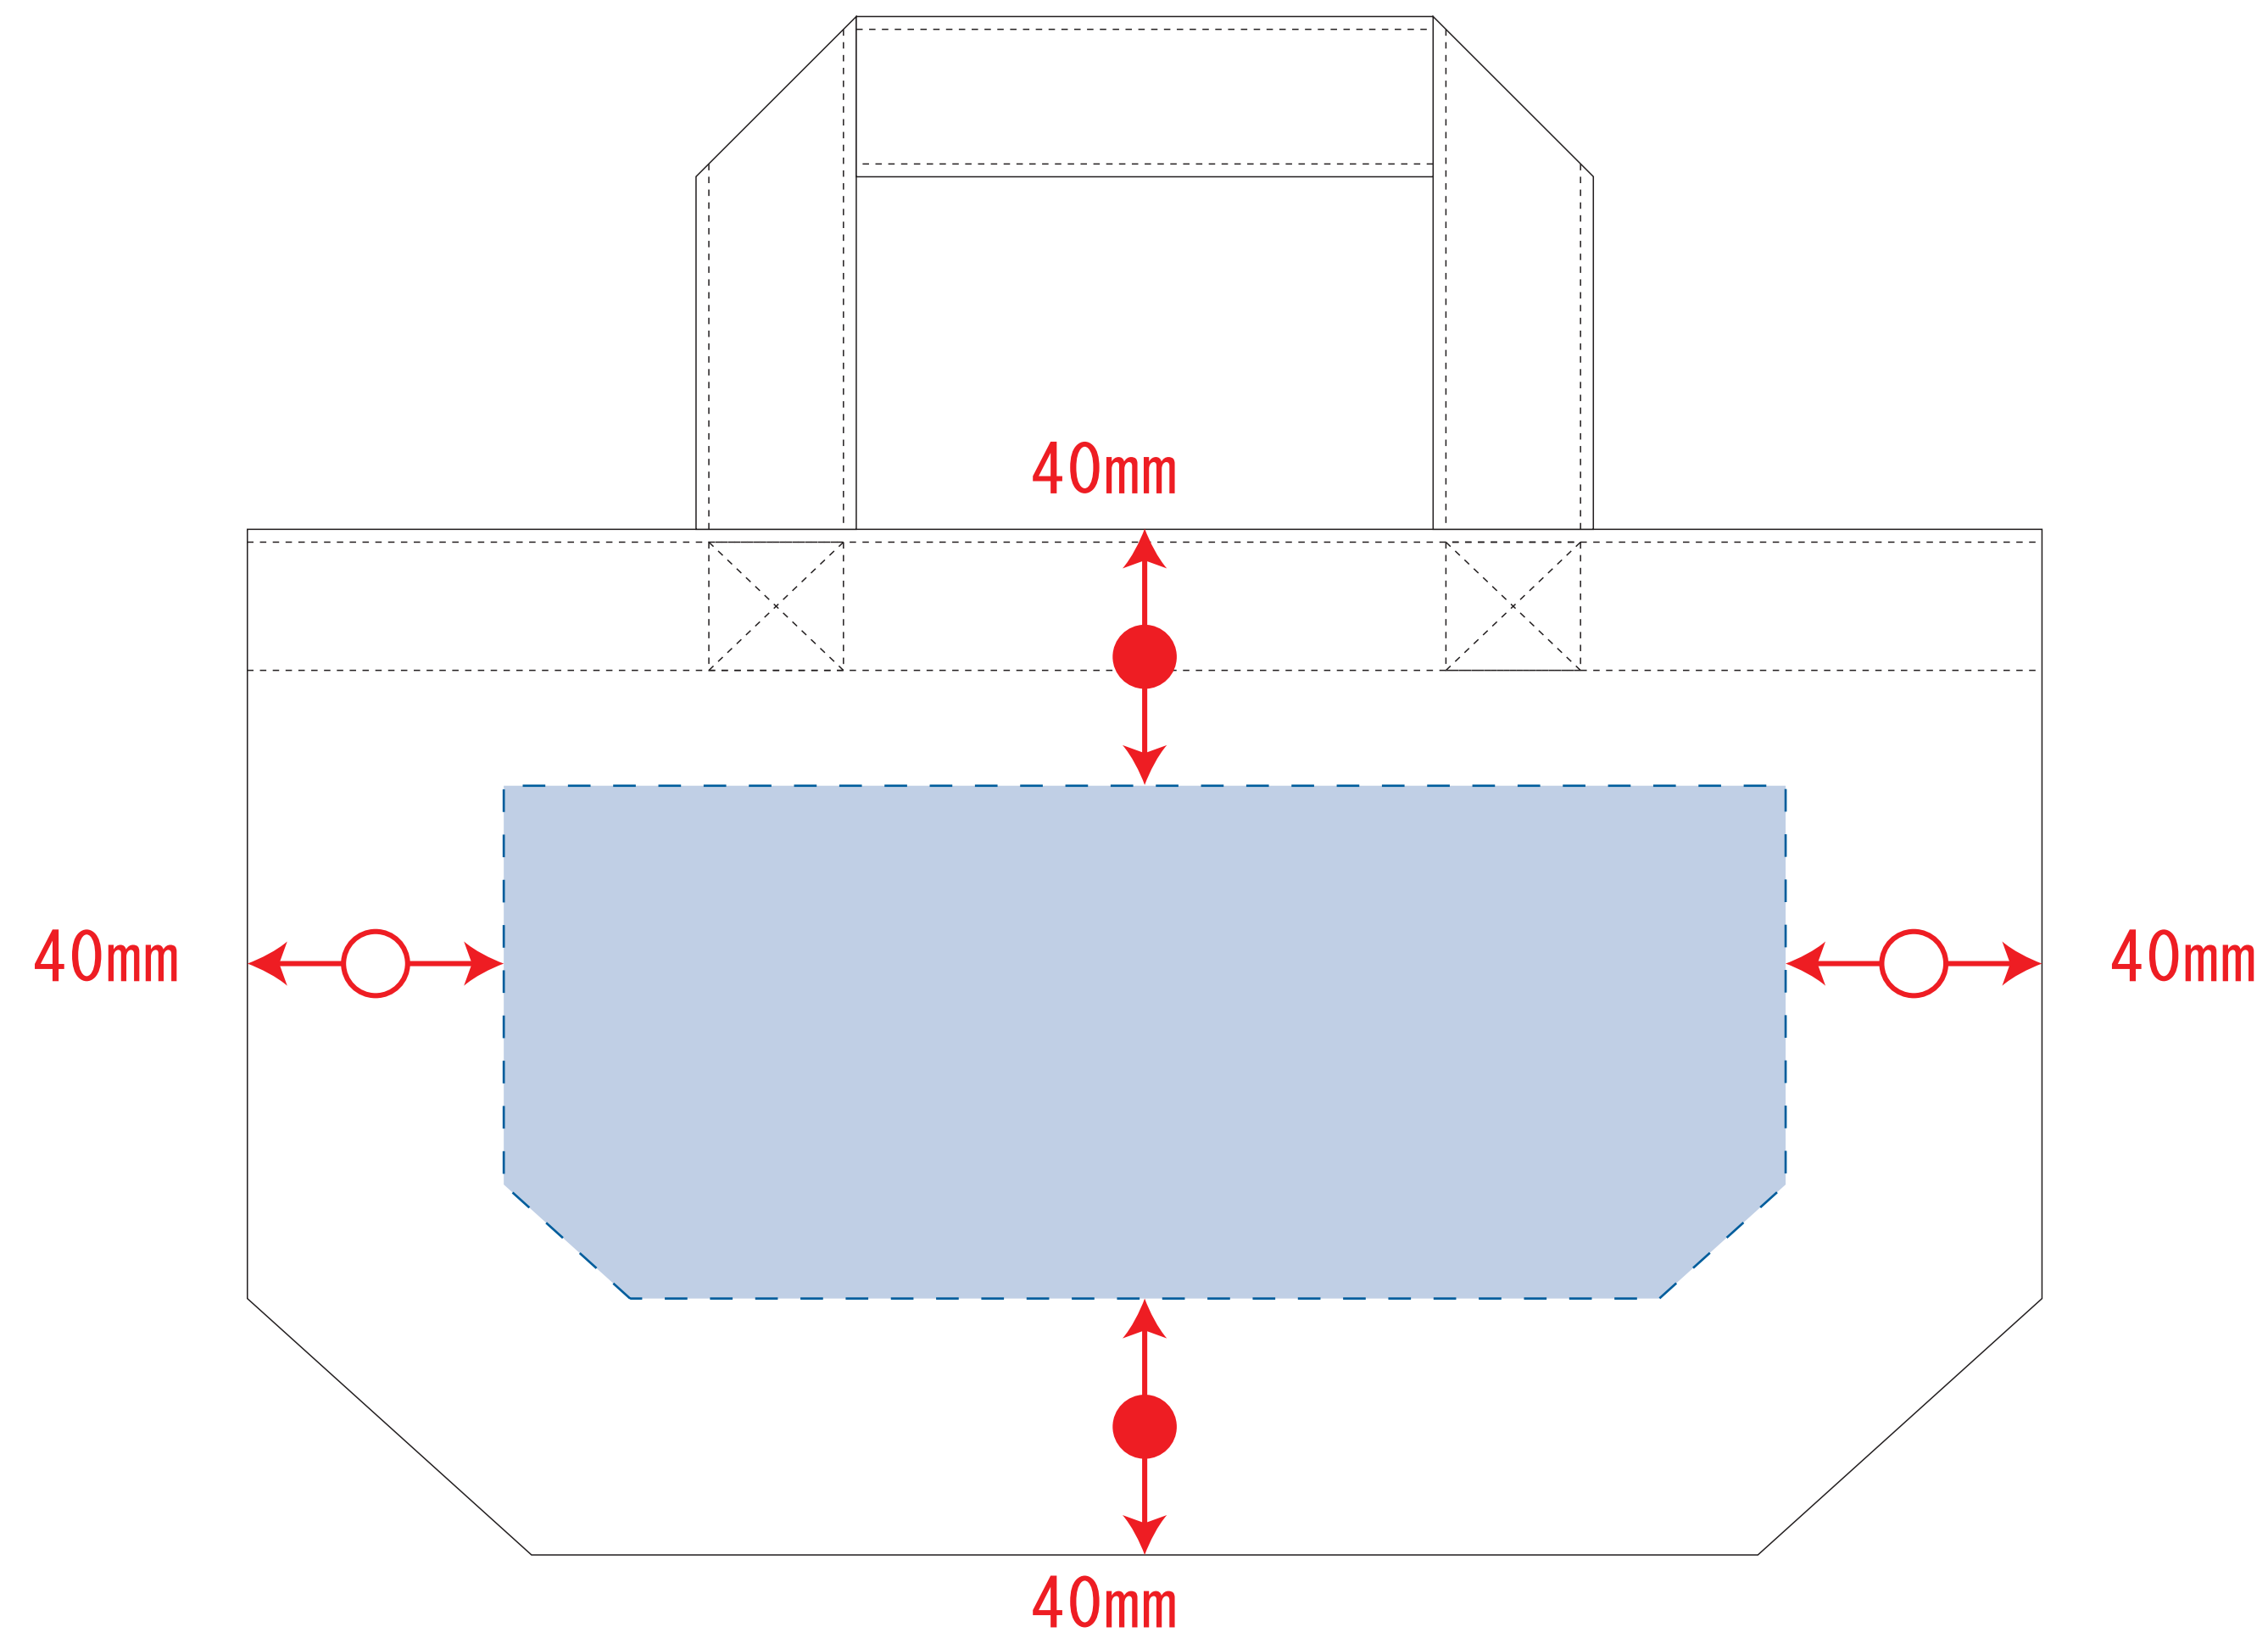

キャンバストート (SS)

- クライアント:
 - 営業担当:
 - 制作担当:
 - 受注番号:
 - 納期: 2019年00月00日
 - ロット:
 - デザインサイズ: W000mm
 - 刷り色: 1C
 - 刷り位置: 図参照
- 版下原寸サイズ

※ナチュラルのみエコマーク有り(内側)

デザインスペース: W200×H80 (mm)

■シルク印刷 最大範囲: W200×H80 (mm)

■熱転写印刷 最大範囲: W200×H80 (mm)

キャンバストート (SS) インクジェット

- クライアント:
 - 営業担当:
 - 制作担当:
 - 受注番号:
 - 納期: 2019年00月00日
 - ロット:
 - デザインサイズ: W000mm
 - 刷り色: インクジェットフルカラー
 - 刷り位置: 図参照
- 版下原寸サイズ

インクジェット用

※ナチュラルのみエコマーク有り(内側)

デザインスペース: W220×H80 (mm)

■インクジェット印刷 最大範囲: W220×H80 (mm)