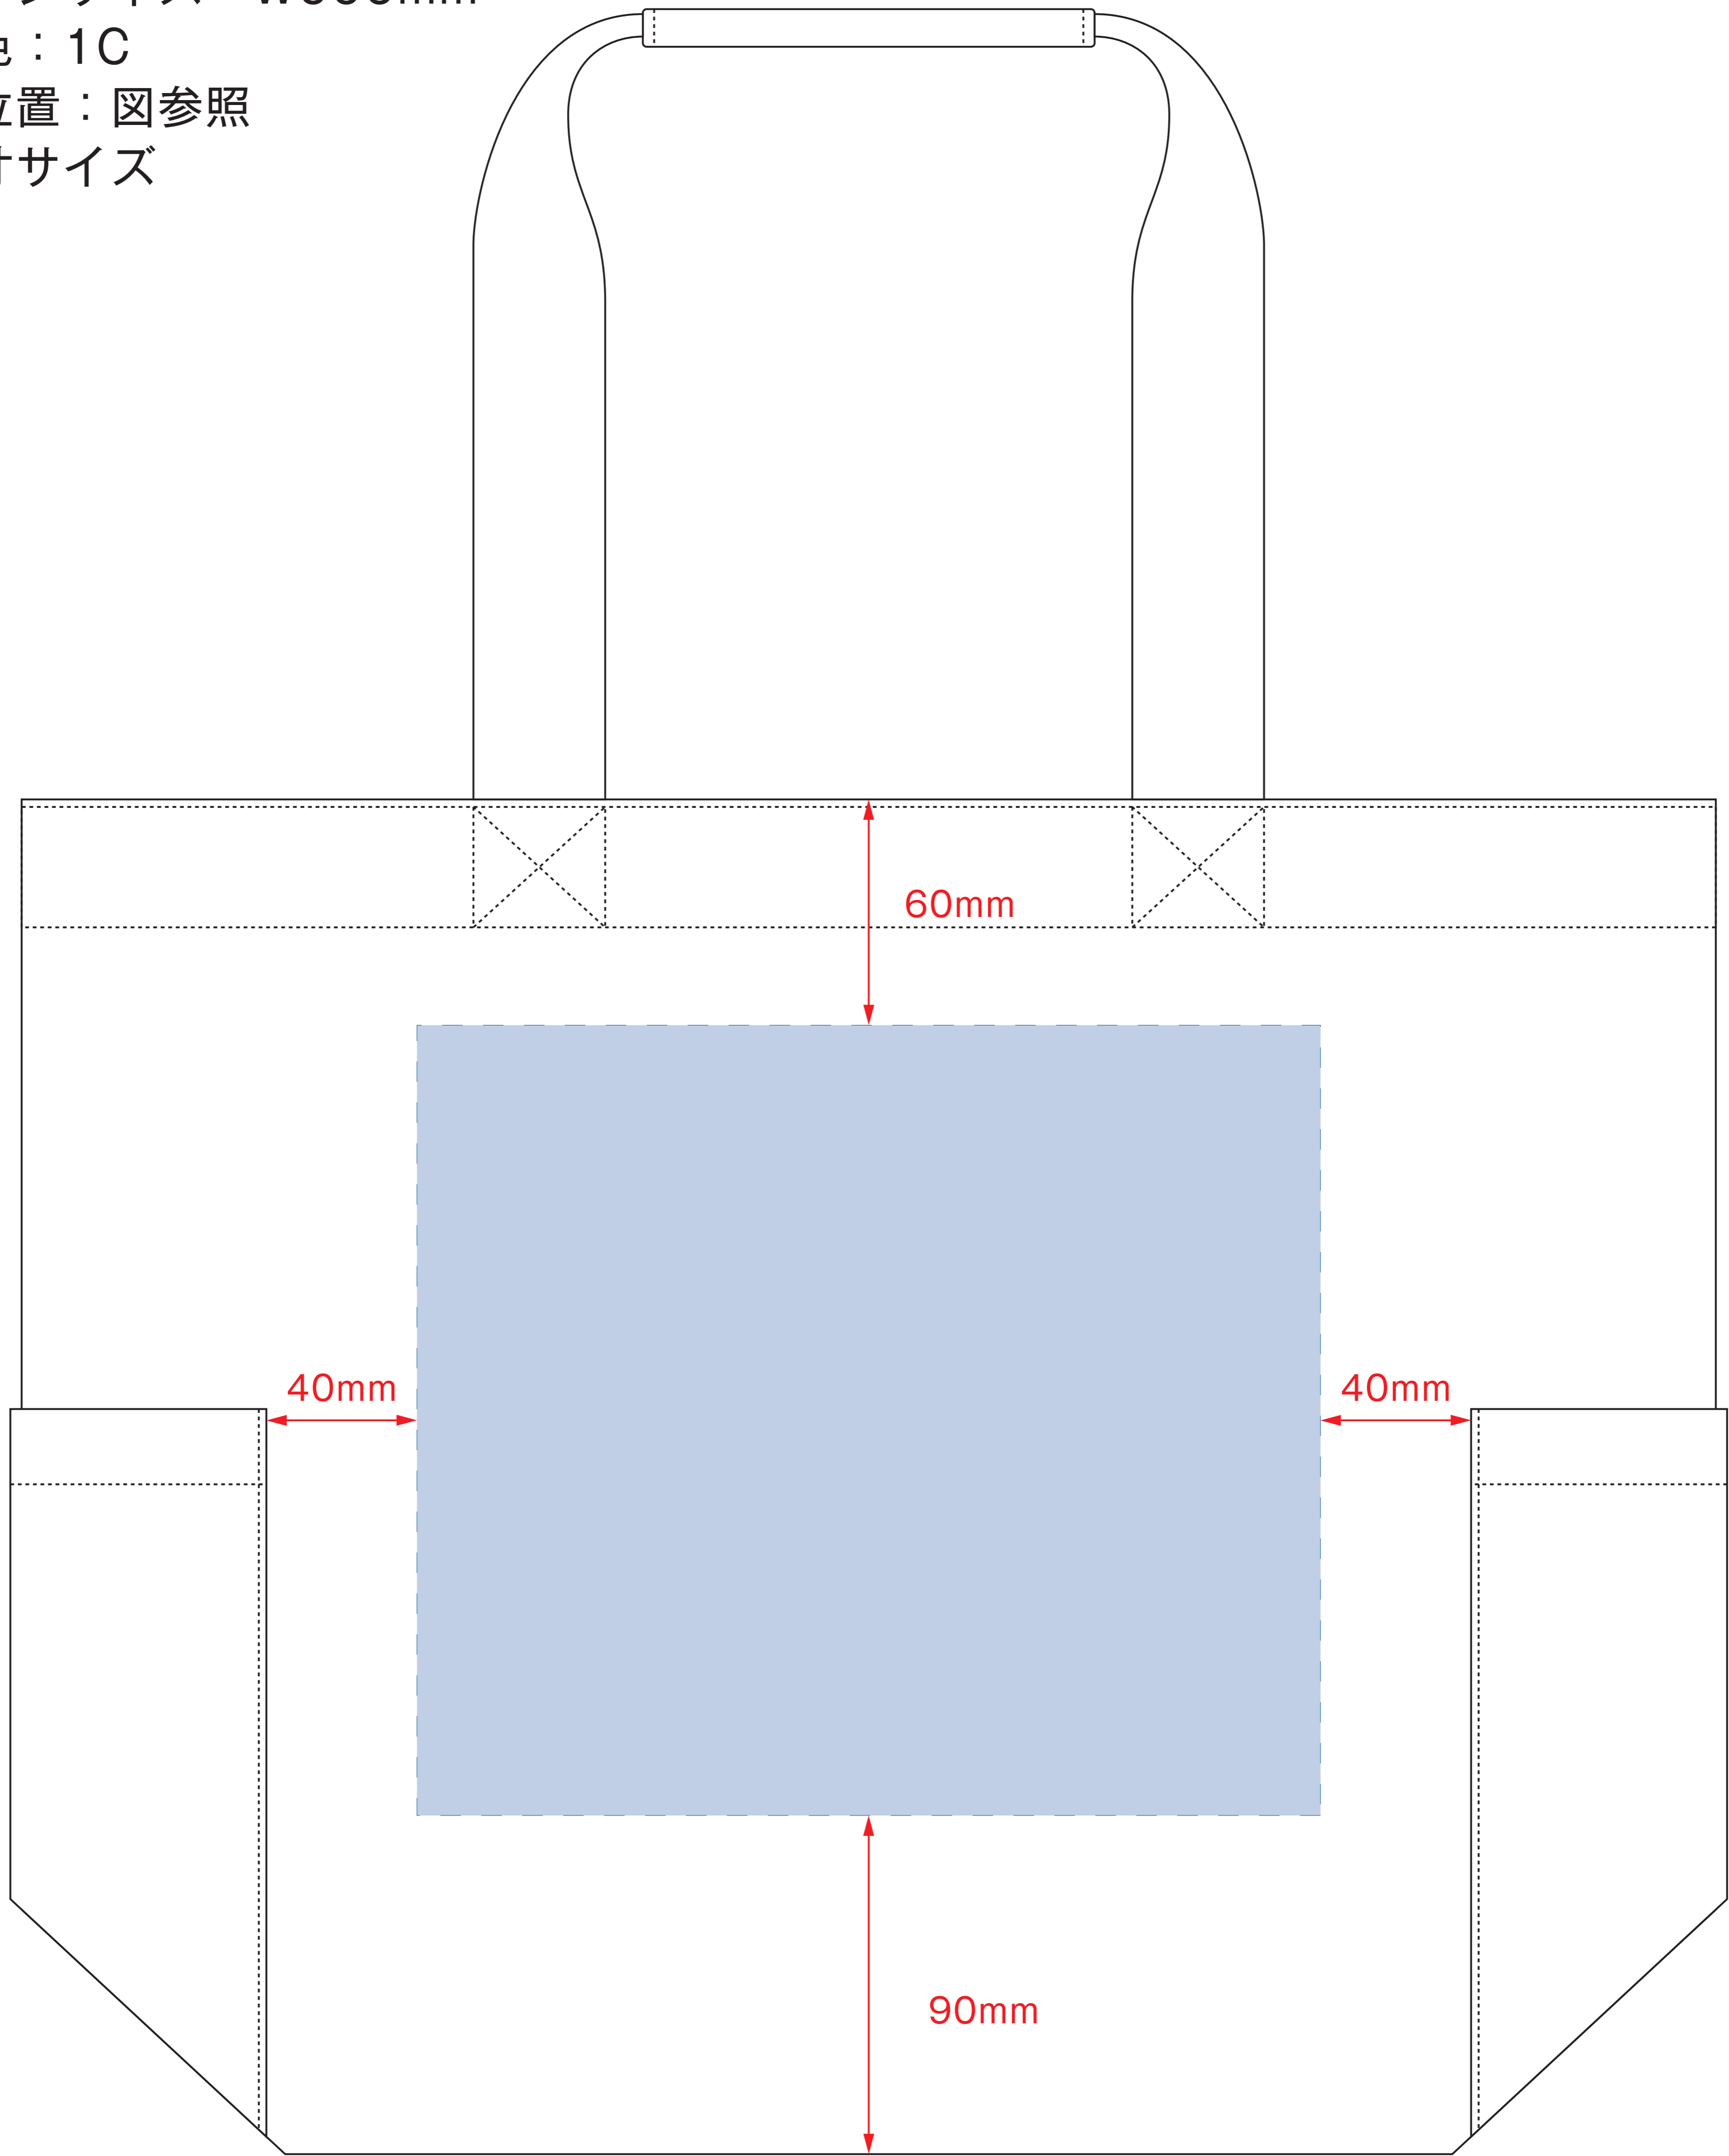

# キャンバスマルチトート

- クライアント：
  - 営業担当：
  - 制作担当：
  - 受注番号：
  - 納期：2015年00月00日
  - ロット：
  - デザインサイズ：W000mm
  - 刷り色：1C
  - 刷り位置：図参照
- 版下原寸サイズ

制作上の注意点

- デザインサイズ:レイアウトの状態での寸法をご記入下さい。
- 刷り色:PANTONEまたはDICのチップでご指定下さい。  
※黒・白・金・銀はチップでの指定はできません。  
※刷り色が白の場合、黒でレイアウトし、指示事項/刷り色の部分に「白」とご記入下さい。
- 刷り位置:寸法線はレイアウト位置に合わせて調整して下さい。
- プリントは点線部分、網掛けの刷り範囲  以内をお願い致します。  
(ベースの材質、又はデザインによりベタ面が多い場合、線が細かい場合等、調整が必要な場合がございます。)
- 細かい文字などは素材の関係上かすれたり、つぶれてしまう場合がございます。
- ベース素材のカラーにより、印刷色の仕上りが若干変わる場合がございます。

※画像データをご使用の際の注意点

- 原寸600dpiのモノクロ2階調の画像データをレイアウトして下さい。
- 画像データは別途添付して下さい。(pdfデータにリンクしたもの)

※エコマークあり(内側)  
レイアウト可能範囲：W240×H210 (mm)  
■シルク印刷 最大範囲：W240×H210 (mm)  
■熱転写印刷 最大範囲：W240×H210 (mm)