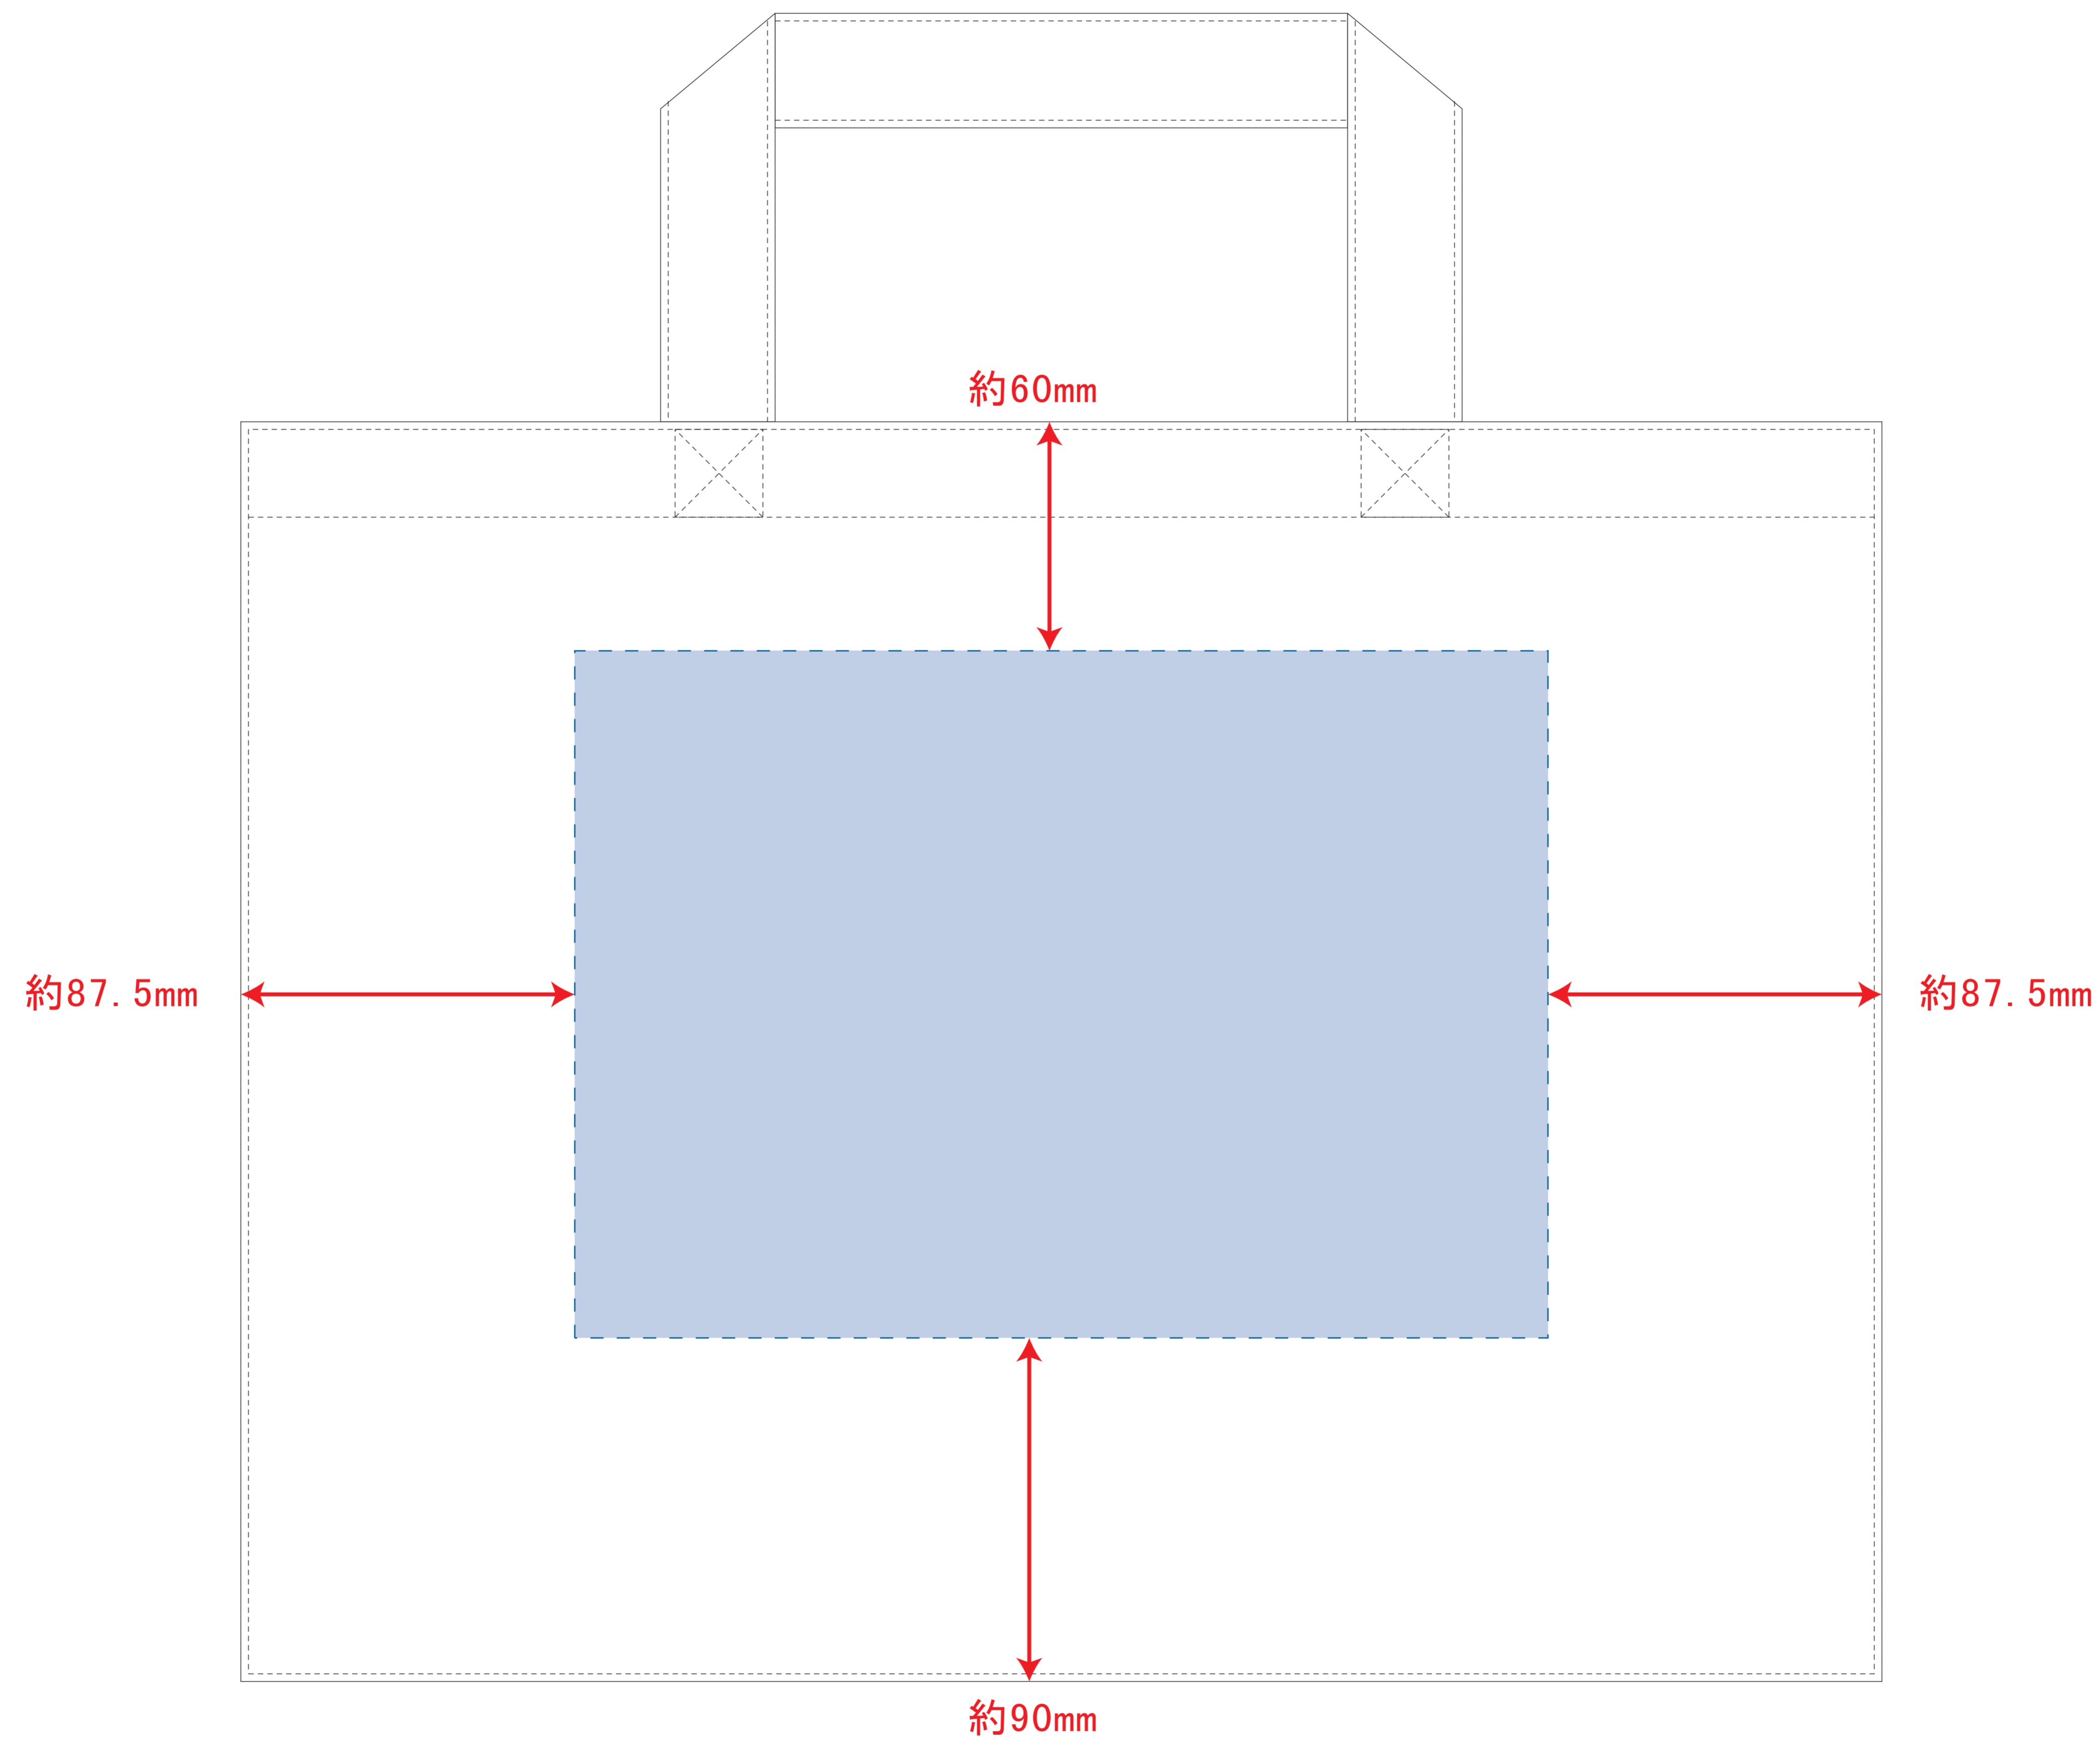

キャンバスカレッジトート (L) ワイド

- クライアント：
- 営業担当：
- 制作担当：
- 受注番号：
- 納期：2020年00月00日
- ロット：
- デザインサイズ：W000mm
- 刷り色：1C
- 刷り位置：図参照
版下原寸サイズ

制作上の注意点

- デザインレイアウトの状態での寸法をご記入下さい。
- 刷り色:PANTONEまたはDICのチップでご指定下さい。
※黒・白・金・銀はチップでのご指定はできません。
※刷り色が白の場合、黒でレイアウトし、指示事項/刷り色の部分に「白」とご記入下さい。
- 刷り位置:寸法線はレイアウト位置に合わせて調整して下さい。
- プリントは点線部分、糊付けの刷り範囲  以内をお願い致します。
(ベースの材質、又はデザインによりベタ面が多い場合、縁が細かい場合等、調整が必要な場合がございます。)
- 細かい文字などは素材の関係上かすれたり、つぶれてしまう場合がございます。
- ベース素材のカラーにより、印刷色の仕上がり若干変わる場合がございます。

※画像データをご使用の際の注意点

- 原寸600dpiのモノクロ2階調の画像データをレイアウトして下さい。
- 画像データは別途添付して下さい。(pdfデータにリンクしたもの)

※ナチュラルのみエコマーク有り(内側)

デザインスペース：W255×H180 (mm)

■シルク印刷 最大範囲：W255×H180 (mm)

■熱転写印刷 最大範囲：W255×H180 (mm)

■インクジェット印刷 最大範囲：W255×H180 (mm)