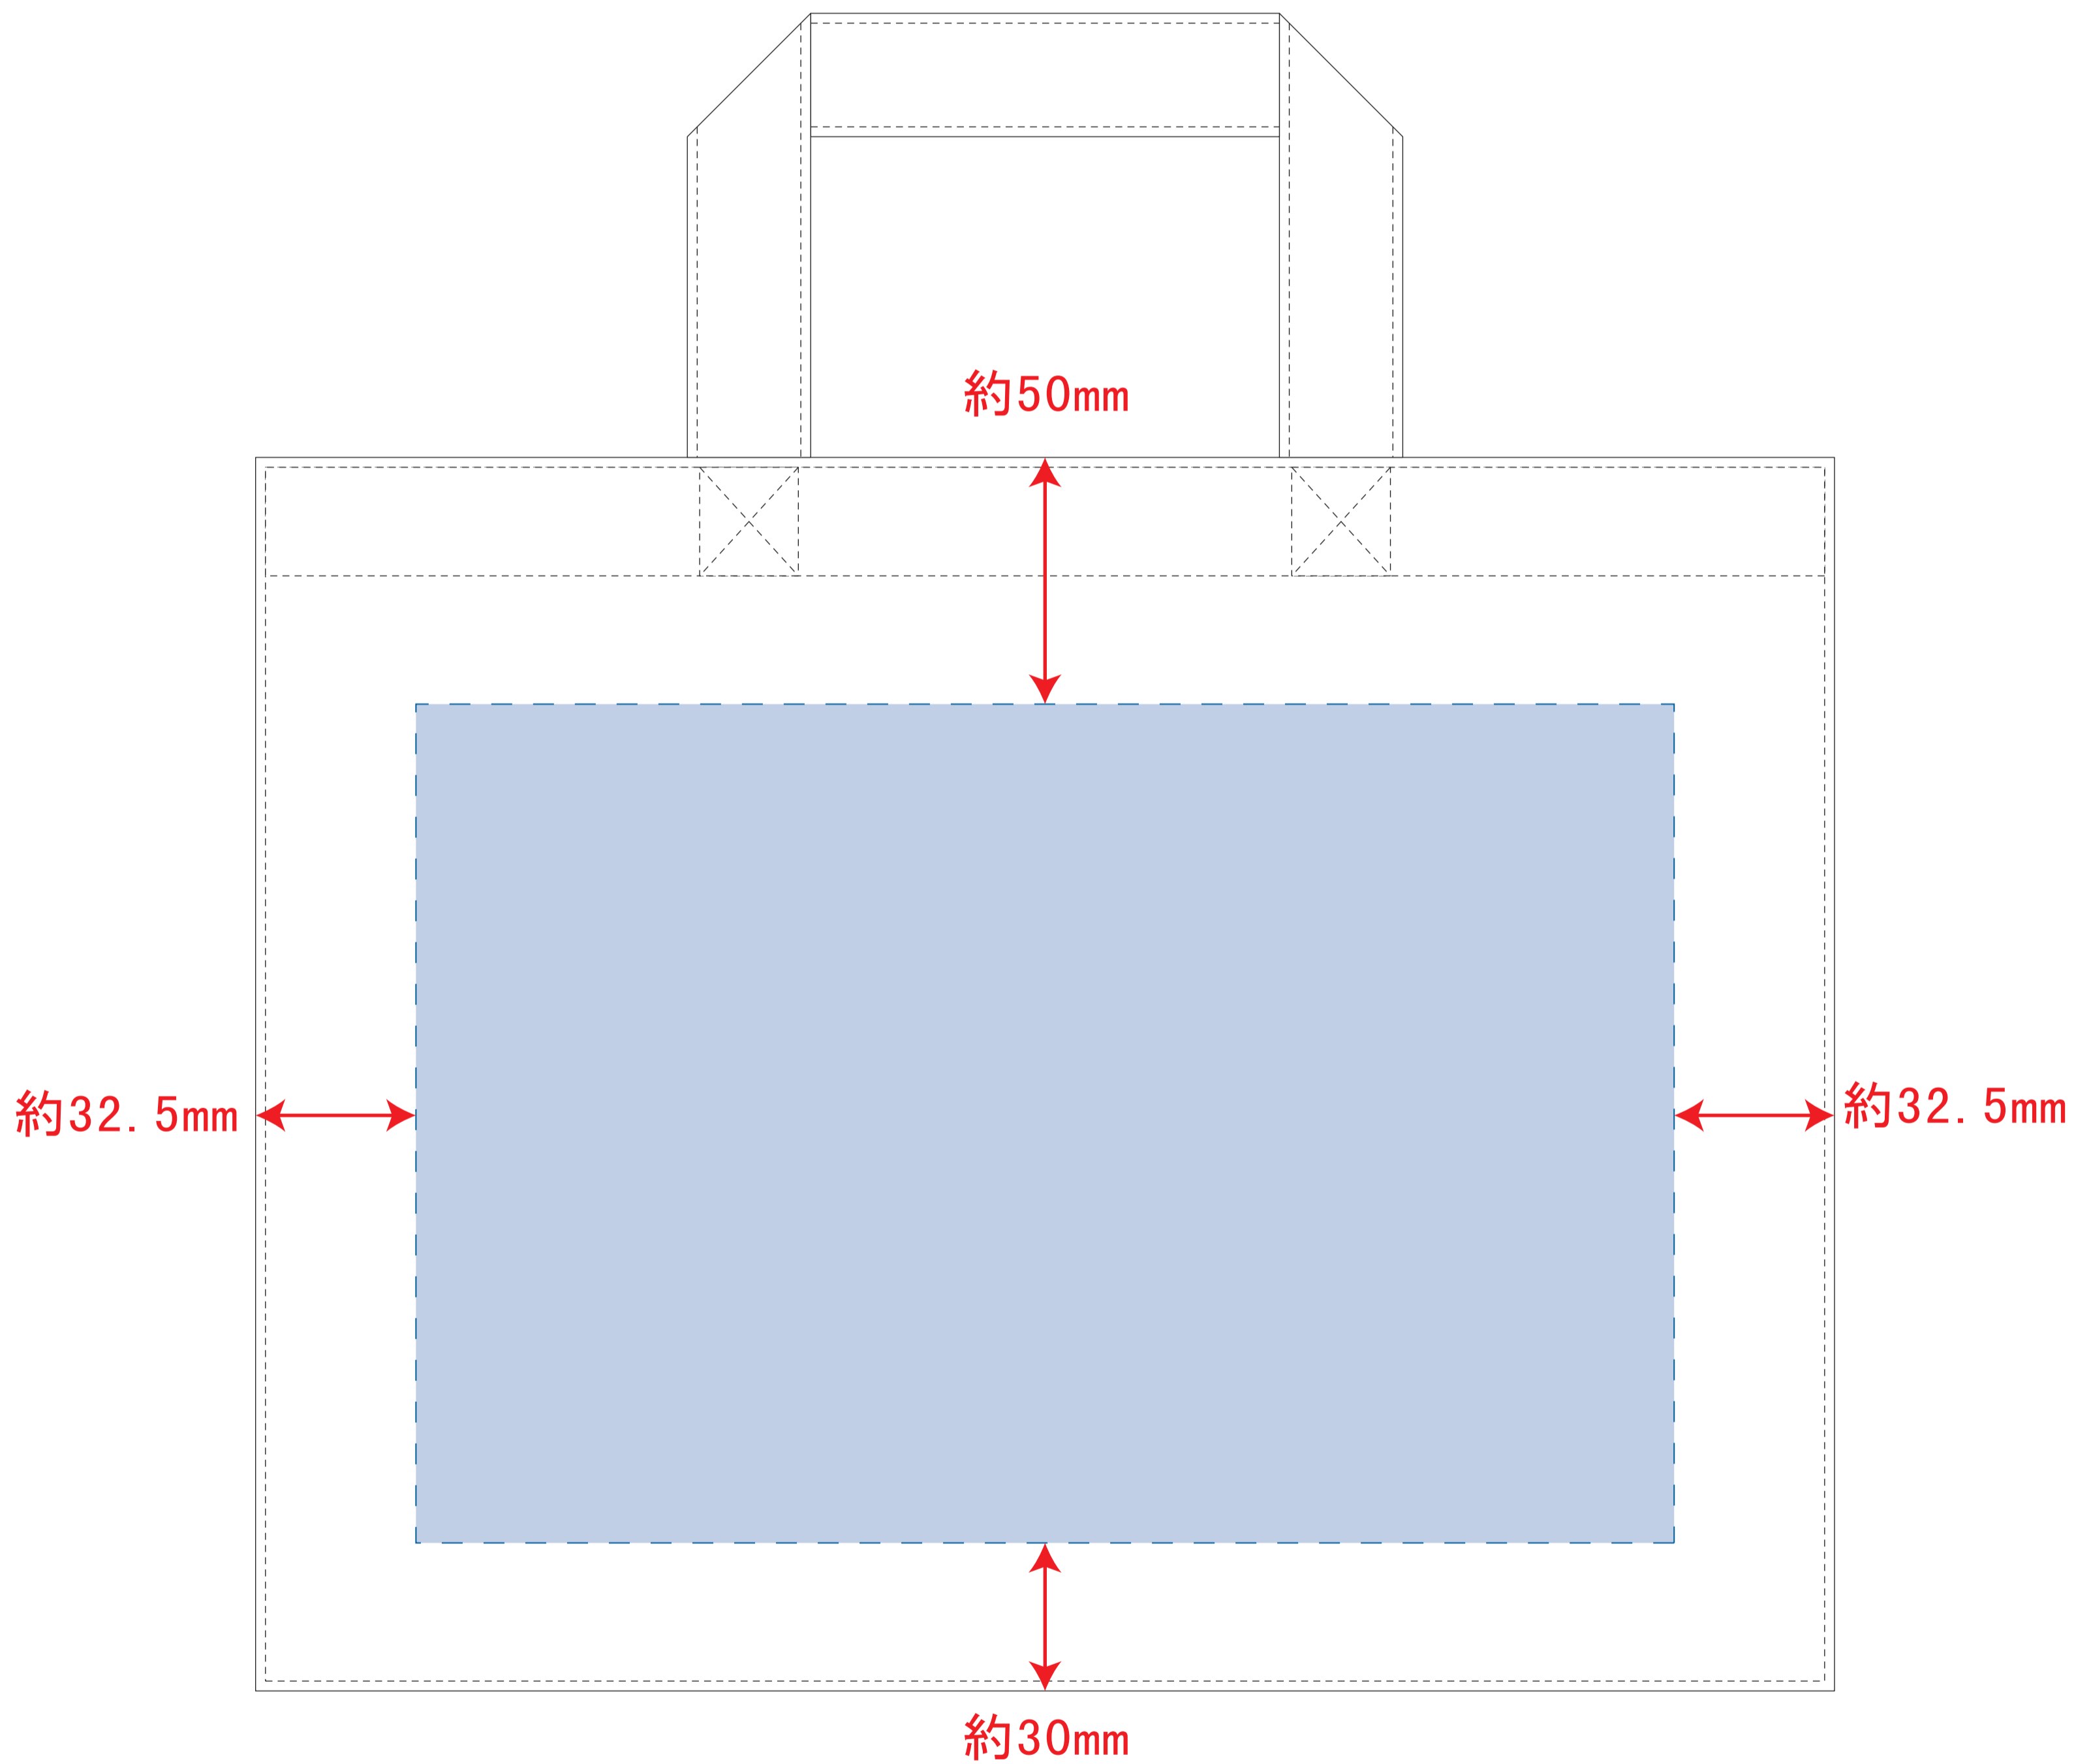

キャンバスカレッジトート (M) ワイド

- クライアント：
 - 営業担当：
 - 制作担当：
 - 受注番号：
 - 納期：2020年00月00日
 - ロット：
 - デザインサイズ：W000mm
 - 刷り色：1C
 - 刷り位置：図参照
- 版下原寸サイズ

制作上の注意点

- デザインサイズ:レイアウトの状態での寸法をご記入下さい。
 - 刷り色:PANTONEまたはDICのチップでご指定下さい。
 - ※黒・白・金・銀はチップでのご指定はできません。
 - ※刷り色が白の場合、黒でレイアウトし、指示事項/刷り色の部分に「白」とご記入下さい。
 - 刷り位置:寸法線はレイアウト位置に合わせて調整して下さい。
 - プリントは点線部分、網掛けの刷り範囲  以内をお願い致します。(ベースの材質、又はデザインによりベタ面が多い場合、線が細かい場合等、調整が必要な場合がございます。)
 - 細かい文字などは素材の関係上かすれたり、つぶれてしまう場合がございます。
 - ベース素材のカラーにより、印刷色の仕上りが若干変わる場合がございます。
- ※画像データをご使用の際の注意点
- 原寸600dpiのモノクロ2階調の画像データをレイアウトして下さい。
 - 画像データは別途添付して下さい。(pdfデータにリンクしたもの)

※ナチュラルのみエコマーク有り(内側)

デザインスペース：W255×H170 (mm)

■シルク印刷 最大範囲：W255×H170 (mm)

■熱転写印刷 最大範囲：W255×H170 (mm)

■インクジェット印刷 最大範囲：W255×H170 (mm)