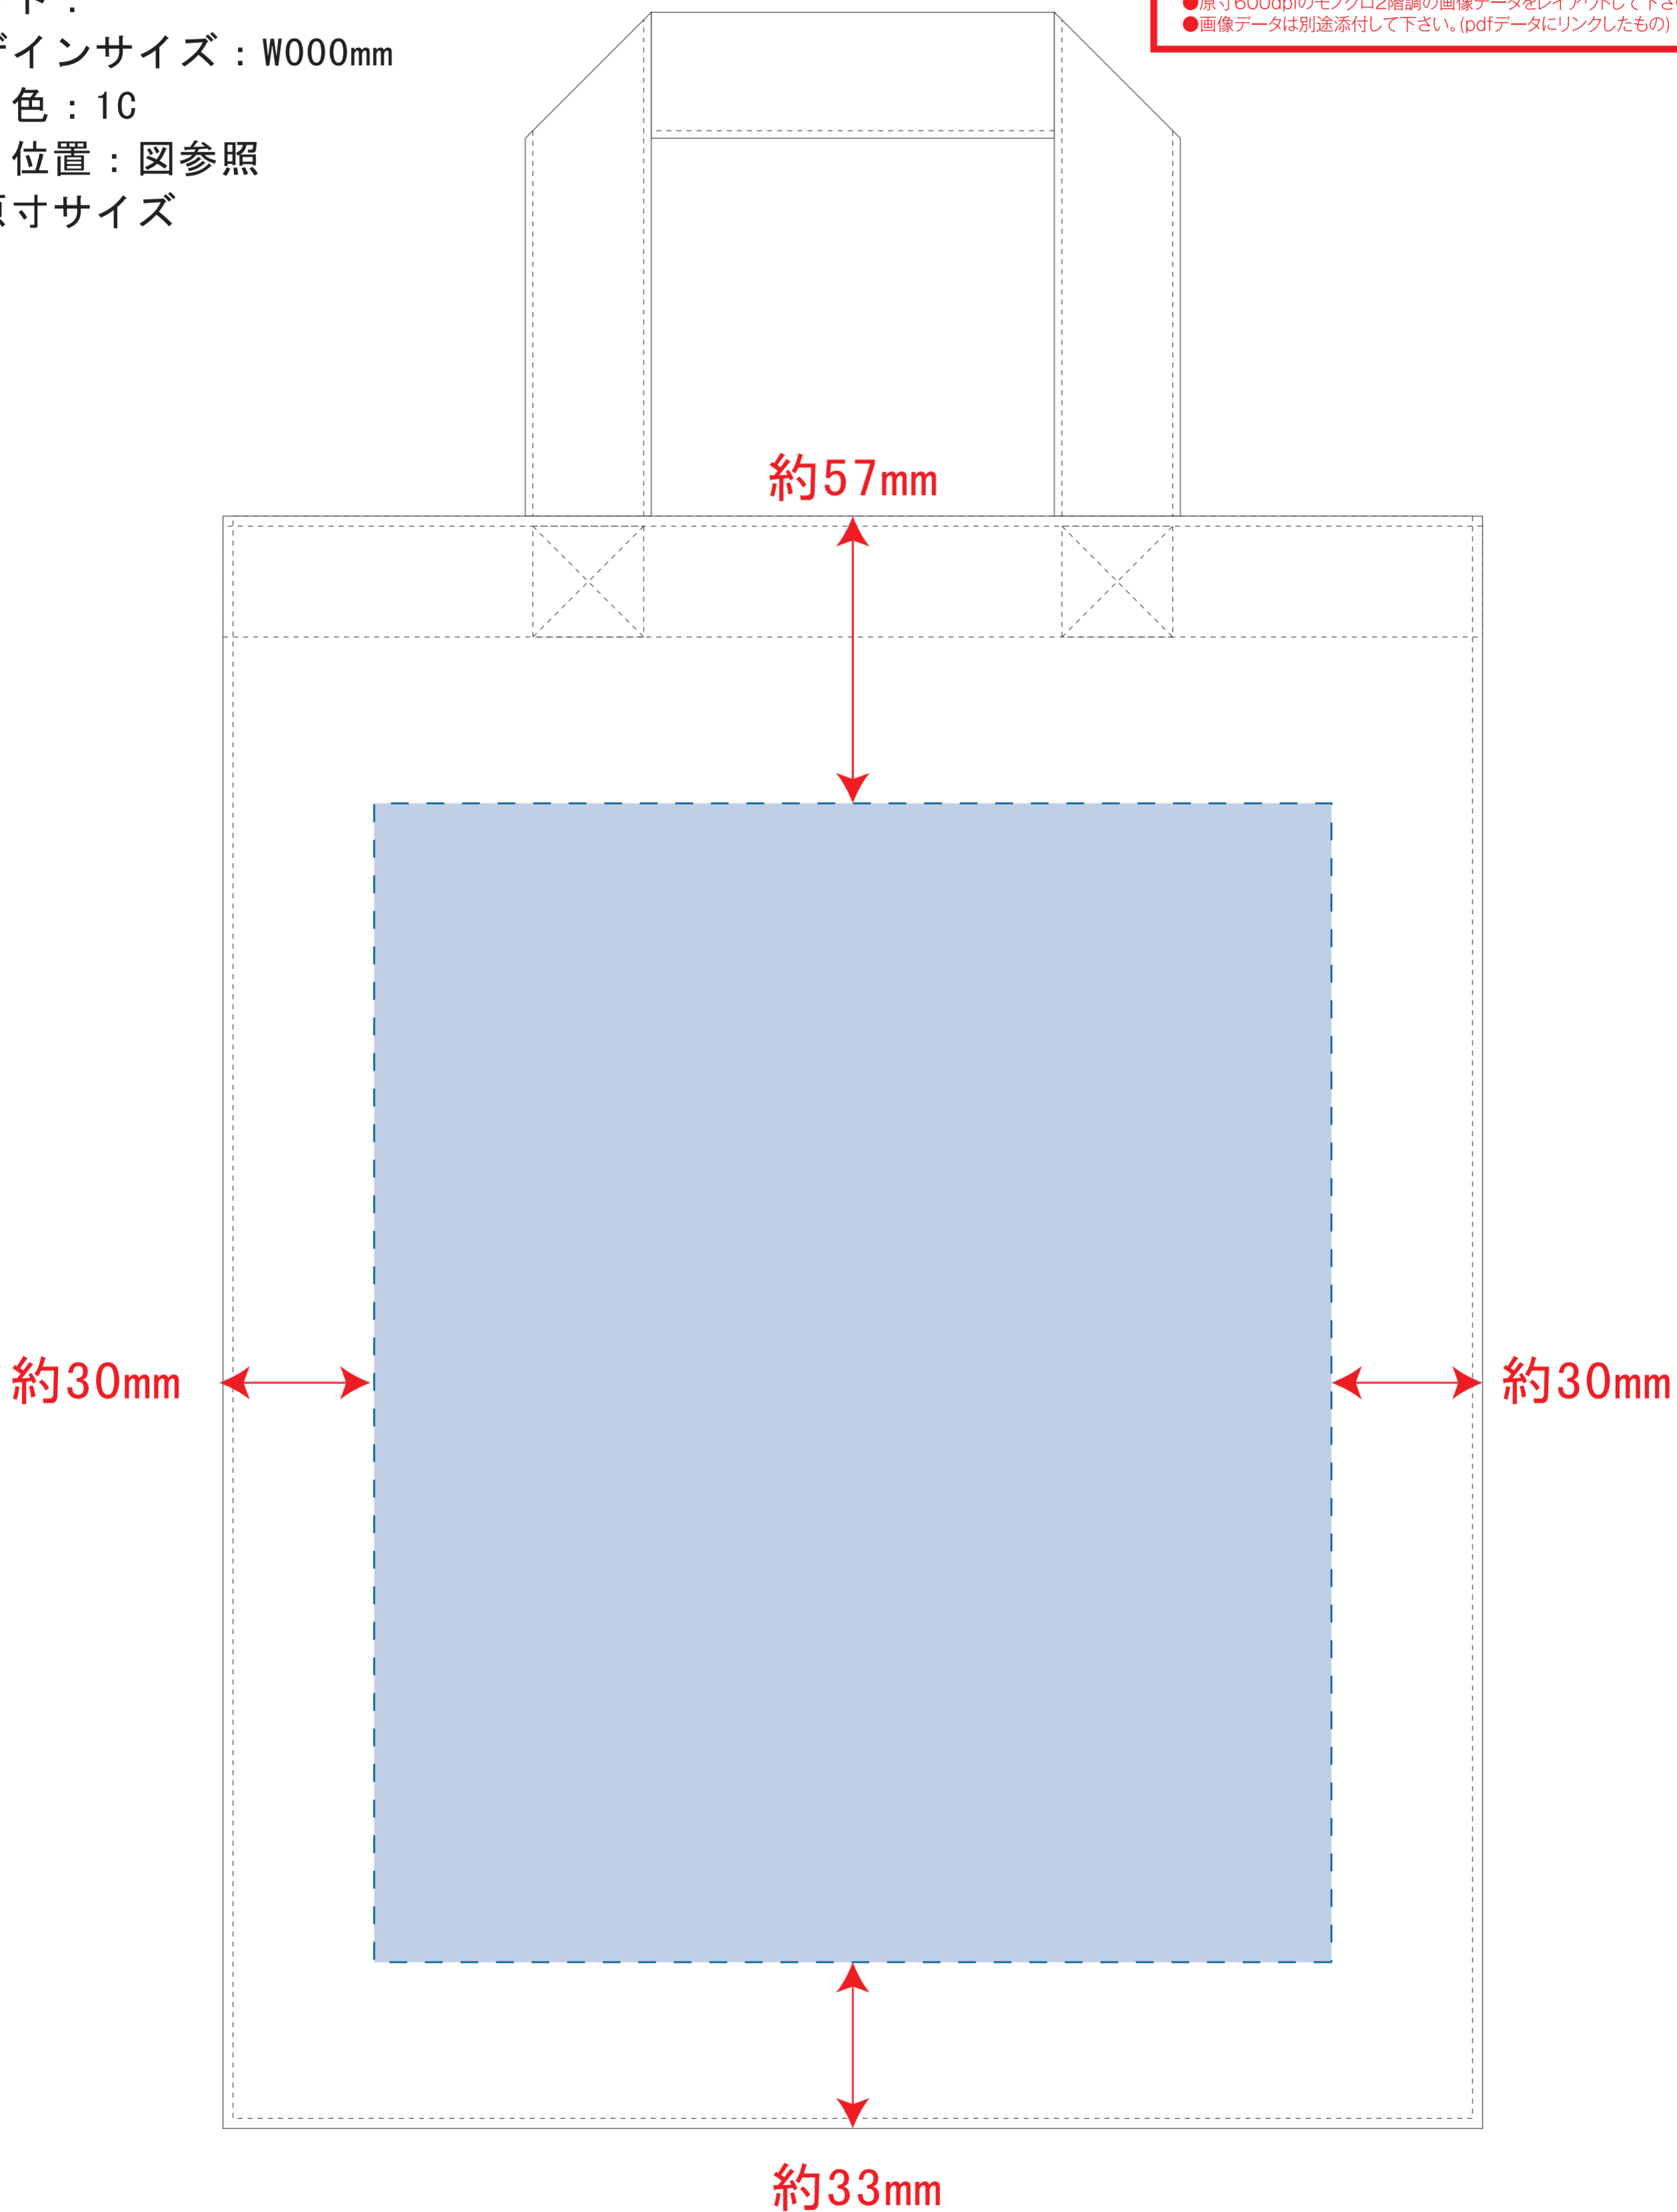

キャンバスカレッジトート (M)

- クライアント：
 - 営業担当：
 - 制作担当：
 - 受注番号：
 - 納期：2020年00月00日
 - ロット：
 - デザインサイズ：W000mm
 - 刷り色：1C
 - 刷り位置：図参照
- 版下原寸サイズ

制作上の注意点

- デザインサイズ:レイアウトの状態での寸法をご記入下さい。
 - 刷り色:PANTONEまたはDICのチップでご指定下さい。
 - ※黒・白・金・銀はチップでのご指定はできません。
 - ※刷り色が白の場合、黒でレイアウトし、指示事項/刷り色の部分に「白」とご記入下さい。
 - 刷り位置:寸法線はレイアウト位置に合わせて調整して下さい。
 - プリントは点線部分、網掛けの刷り範囲()以内をお願い致します。(ベースの材質、又はデザインによりベタ面が多い場合、線が細かい場合等、調整が必要な場合がございます。)
 - 細かい文字などは素材の関係上かすれたり、つぶれてしまう場合がございます。
 - ベース素材のカラーにより、印刷色の仕上がりが若干変わる場合がございます。
- ※画像データをご使用の際の注意点
- 原寸600dpiのモノクロ2階調の画像データをレイアウトして下さい。
 - 画像データは別途添付して下さい。(pdfデータにリンクしたもの)

※ナチュラルのみエコマーク有り(内側)

デザインスペース：W190×H230 (mm)

■シルク印刷 最大範囲：W190×H230 (mm)

■熱転写印刷 最大範囲：W190×H230 (mm)

■インクジェット印刷 最大範囲：W190×H230 (mm)